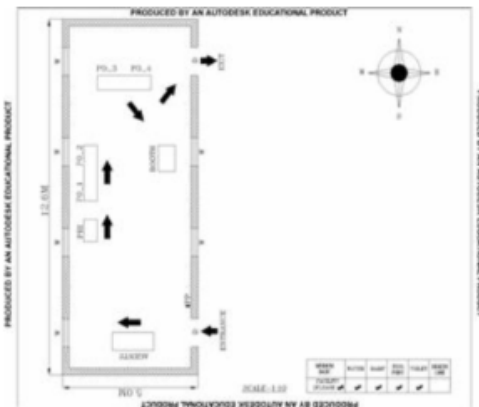

নির্বাচক নিবন্ধন আধিকারিকের স্বাক্ষর

Nazri Naksha

Google Map View

Polling Station Building Front View

Polling Station Front View

Cad View

Key MAP View

| | | | | | |
|---|--------------------------------|---|--------------------------|--|--------------------------------|
| 1 নাম : চণ্ডী স্বর্ণকার পিতার নাম: বিজয় স্বর্ণকার বাড়ির নং : n0154 বয়স : 69 লিঙ্গ : পুরুষ | WZJ2255180 ফটো উপলব্ধ | 2 নাম : আরতি স্বর্ণকার স্বামীর নাম: চণ্ডী স্বর্ণকার বাড়ির নং : n0154 বয়স : 63 লিঙ্গ : মহিলা | JSL1676303 ফটো উপলব্ধ | 3 নাম : চৈতন্য স্বর্ণকার পিতার নাম: চণ্ডী স্বর্ণকার বাড়ির নং : n0154 বয়স : 33 লিঙ্গ : পুরুষ | WZJ1011956 ফটো উপলব্ধ |
| 4 নাম : মুক্তি কর্মকার (সিংহ) স্বামীর নাম: স্বপন সিংহ বাড়ির নং : n0235 বয়স : 37 লিঙ্গ : মহিলা | WZJ0913129 ফটো উপলব্ধ | 5 নাম : গীতা সাহা (হালদার) স্বামীর নাম: দিলীপ হালদার বাড়ির নং : n0323 বয়স : 31 লিঙ্গ : মহিলা | WZJ1560143 ফটো উপলব্ধ | 6 নাম : রতন অধিকারী পিতার নাম: মঙ্গল অধিকারী বাড়ির নং : n0137 বয়স : 61 লিঙ্গ : পুরুষ | WB/07/045/486599 ফটো উপলব্ধ |
| 7 নাম : অলকা অধিকারী স্বামীর নাম: রতন অধিকারী বাড়ির নং : n0137 বয়স : 58 লিঙ্গ : মহিলা | WB/07/045/486600 ফটো উপলব্ধ | 8 নাম : কৃষ্ণা অধিকারী (রজক) স্বামীর নাম: মলিন রজক বাড়ির নং : n0137 বয়স : 35 লিঙ্গ : মহিলা | WZJ1103944 ফটো উপলব্ধ | 9 নাম : দেবশীষ রজক পিতার নাম: মলিন রজক বাড়ির নং : n0137 বয়স : 30 লিঙ্গ : পুরুষ | WZJ1356211 ফটো উপলব্ধ |
| 10 নাম : বিটু অধিকারী পিতার নাম: রতন অধিকারী বাড়ির নং : n0137 বয়স : 34 লিঙ্গ : পুরুষ | WZJ1103951 ফটো উপলব্ধ | 11 নাম : বিচিত্রা সুরেন্দ্র (অধিকারী) স্বামীর নাম: বিটু অধিকারী বাড়ির নং : n0137 বয়স : 37 লিঙ্গ : মহিলা | WZJ1356195 ফটো উপলব্ধ | 12 নাম : অমল কর্মকার পিতার নাম: সুরেন কর্মকার বাড়ির নং : n0153 বয়স : 76 লিঙ্গ : পুরুষ | WB/07/045/486604 ফটো উপলব্ধ |
| 13 নাম : রীনা কর্মকার স্বামীর নাম: অমল কর্মকার বাড়ির নং : n0153 বয়স : 66 লিঙ্গ : মহিলা | WB/07/045/486605 ফটো উপলব্ধ | 14 নাম : নিমাই কর্মকার পিতার নাম: অমল কর্মকার বাড়ির নং : n0153 বয়স : 36 লিঙ্গ : পুরুষ | WZJ0913269 ফটো উপলব্ধ | 15 নাম : কানন কর্মকার স্বামীর নাম: রঞ্জিত কর্মকার বাড়ির নং : n0215 বয়স : 56 লিঙ্গ : মহিলা | WB/07/045/486609 ফটো উপলব্ধ |
| 16 নাম : রকি কর্মকার মায়ের নাম: কানন কর্মকার বাড়ির নং : n0215 বয়স : 37 লিঙ্গ : পুরুষ | WZJ1011097 ফটো উপলব্ধ | 17 নাম : কার্তিক কর্মকার পিতার নাম: রঞ্জিত কর্মকার বাড়ির নং : n0215 বয়স : 30 লিঙ্গ : পুরুষ | WZJ1356153 ফটো উপলব্ধ | 18 নাম : অমল কর্মকার পিতার নাম: চন্দ্রমোহন কর্মকার বাড়ির নং : n0216 বয়স : 48 লিঙ্গ : পুরুষ | WZJ2327856 ফটো উপলব্ধ |
| 19 নাম : গীতা কর্মকার স্বামীর নাম: অমল কর্মকার বাড়ির নং : n0216 বয়স : 39 লিঙ্গ : মহিলা | WZJ0913160 ফটো উপলব্ধ | 20 নাম : নমিতা কর্মকার স্বামীর নাম: প্রহ্লাদ কর্মকার বাড়ির নং : n0215 বয়স : 44 লিঙ্গ : মহিলা | WZJ1924521 ফটো উপলব্ধ | 21 নাম : অজয় কর্মকার পিতার নাম: অমল কর্মকার বাড়ির নং : এন0216 বয়স : 22 লিঙ্গ : পুরুষ | WZJ2243194 ফটো উপলব্ধ |
| 22 নাম : ইন্দ্রানী হালদার স্বামীর নাম: কার্তিক কর্মকার বাড়ির নং : এন0160 বয়স : 22 লিঙ্গ : মহিলা | WZJ2279404 ফটো উপলব্ধ | 23 নাম : রিস্পা কর্মকার দাস স্বামীর নাম: সন্টু দাস বাড়ির নং : নিউ বয়স : 30 লিঙ্গ : মহিলা | WZJ1351840 ফটো উপলব্ধ | 24 নাম : শীলা কর্মকার(সরকার) স্বামীর নাম: পলাশ সরকার বাড়ির নং : n0327 বয়স : 39 লিঙ্গ : মহিলা | JSL2937795 ফটো উপলব্ধ |
| 25 নাম : বাসন্তী কর্মকার(সাহা) স্বামীর নাম: নিমাই কর্মকার বাড়ির নং : n0354 বয়স : 33 লিঙ্গ : মহিলা | WZJ1758044 ফটো উপলব্ধ | 26 নাম : প্রিয়া ঘোষ স্বামীর নাম: সঞ্জীব ঘোষ বাড়ির নং : n0141 বয়স : 29 লিঙ্গ : মহিলা | WZJ1457738 ফটো উপলব্ধ | 27 নাম : শান্তি ঘোষ স্বামীর নাম: রাখাল ঘোষ বাড়ির নং : n0010 বয়স : 37 লিঙ্গ : মহিলা | WZJ1457324 ফটো উপলব্ধ |
| 28 নাম : নিধিলাল ঘোষ পিতার নাম: অটল ঘোষ বাড়ির নং : n0140 বয়স : 66 লিঙ্গ : পুরুষ | WB/07/045/486615 ফটো উপলব্ধ | 29 নাম : সোনাতন ঘোষ পিতার নাম: রবি ঘোষ বাড়ির নং : n0141 বয়স : 36 লিঙ্গ : পুরুষ | WZJ1011816 ফটো উপলব্ধ | 30 নাম : রনজিত ঘোষ পিতার নাম: রবি ঘোষ বাড়ির নং : n0141 বয়স : 43 লিঙ্গ : পুরুষ | JSL2360691 ফটো উপলব্ধ |