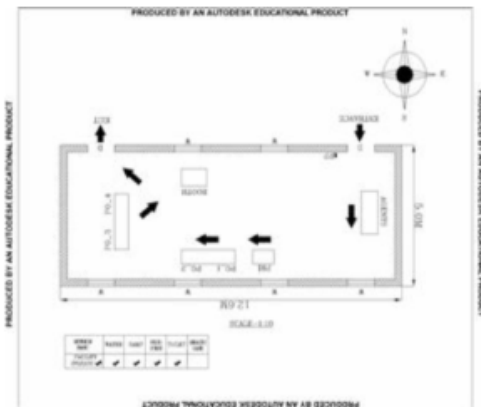

নির্বাচক নিবন্ধন আধিকারিকের স্বাক্ষর

Nazri Naksha

Google Map View

Polling Station Building Front View

Polling Station Front View

Cad View

Key MAP View

1 নাম : প্রেম কুমার মন্ডল পিতার নাম : সুনীল মন্ডল বাড়ির নং : এন0267 বয়স : 26 লিঙ্গ : পুরুষ	WZJ1797091 ফটো উপলব্ধ	2 নাম : গীতা মন্ডল স্বামীর নাম : বলরাম মণ্ডল বাড়ির নং : n0075 বয়স : 43 লিঙ্গ : মহিলা	JSL2798452 ফটো উপলব্ধ	3 নাম : জয়ন্তী মন্ডল স্বামীর নাম : উজ্জল মন্ডল বাড়ির নং : n0075 বয়স : 34 লিঙ্গ : মহিলা	WZJ0913640 ফটো উপলব্ধ
4 নাম : রামফল মণ্ডল পিতার নাম : বীরেন মন্ডল বাড়ির নং : n0075 বয়স : 48 লিঙ্গ : পুরুষ	JSL1202688 ফটো উপলব্ধ	5 নাম : সুভাষ মন্ডল পিতার নাম : সুনীল মন্ডল বাড়ির নং : এন0267 বয়স : 28 লিঙ্গ : পুরুষ	WZJ1797158 ফটো উপলব্ধ	6 নাম : অচিন্ত মন্ডল পিতার নাম : বলরাম মন্ডল বাড়ির নং : এন0075 বয়স : 25 লিঙ্গ : পুরুষ	WZJ1786409 ফটো উপলব্ধ
7 নাম : দিপালী মণ্ডল স্বামীর নাম : উত্তম মণ্ডল বাড়ির নং : n0076 বয়স : 44 লিঙ্গ : মহিলা	JSL2361335 ফটো উপলব্ধ	8 নাম : সুভ মন্ডল পিতার নাম : উত্তম মন্ডল বাড়ির নং : এন0076 বয়স : 21 লিঙ্গ : পুরুষ	WZJ2317865 ফটো উপলব্ধ	9 নাম : বেলি মন্ডল স্বামীর নাম : বিভীষণ মন্ডল বাড়ির নং : এন0076 বয়স : 27 লিঙ্গ : মহিলা	WZJ1796648 ফটো উপলব্ধ
10 নাম : মাধবী মণ্ডল স্বামীর নাম : রামফল মন্ডল বাড়ির নং : n0075 বয়স : 38 লিঙ্গ : মহিলা	JSL3190311 ফটো উপলব্ধ	11 নাম : ছোটিন মন্ডল পিতার নাম : সুনীল মন্ডল বাড়ির নং : এন0267 বয়স : 25 লিঙ্গ : পুরুষ	WZJ1797125 ফটো উপলব্ধ	12 নাম : ছায়া মন্ডল স্বামীর নাম : বাদল মন্ডল বাড়ির নং : ফু বয়স : 22 লিঙ্গ : মহিলা	WZJ2343929 ফটো উপলব্ধ
13 নাম : চিত্ত মণ্ডল পিতার নাম : উপেন মণ্ডল বাড়ির নং : n0076 বয়স : 44 লিঙ্গ : পুরুষ	JSL2361327 ফটো উপলব্ধ	14 নাম : উত্তম মণ্ডল পিতার নাম : উপেন মন্ডল বাড়ির নং : n0076 বয়স : 47 লিঙ্গ : পুরুষ	JSL2361319 ফটো উপলব্ধ	15 নাম : বিভীষন মন্ডল পিতার নাম : উপেন মন্ডল বাড়ির নং : n0076 বয়স : 37 লিঙ্গ : পুরুষ	JSL3269636 ফটো উপলব্ধ
16 নাম : রাজেশ মন্ডল পিতার নাম : দিলীপ মন্ডল বাড়ির নং : দ1 বয়স : 21 লিঙ্গ : পুরুষ	WZJ2365047 ফটো উপলব্ধ	17 নাম : জয়ন্ত মন্ডল পিতার নাম : রামপাল মন্ডল বাড়ির নং : এন এইচ এন বয়স : 22 লিঙ্গ : পুরুষ	WZJ2279172 ফটো উপলব্ধ	18 নাম : বলরাম মন্ডল পিতার নাম : বিরেন মন্ডল বাড়ির নং : n0075 বয়স : 46 লিঙ্গ : পুরুষ	JSL2798460 ফটো উপলব্ধ
19 নাম : সোণি মন্ডল স্বামীর নাম : উদয় মন্ডল বাড়ির নং : ফু বয়স : 29 লিঙ্গ : মহিলা	WZJ2343960 ফটো উপলব্ধ	20 নাম : রাম সরেন পিতার নাম : বয়াল সরেন বাড়ির নং : 0013 বয়স : 52 লিঙ্গ : পুরুষ	JSL0676957 ফটো উপলব্ধ	21 নাম : সুদীপ্ত কুন্ডু পিতার নাম : সুজিত কুন্ডু বাড়ির নং : n0171 বয়স : 36 লিঙ্গ : পুরুষ	WZJ0510081 ফটো উপলব্ধ
22 নাম : বর্না কুণ্ডু স্বামীর নাম : সুজিত কুণ্ডু বাড়ির নং : n0171 বয়স : 55 লিঙ্গ : মহিলা	WB/07/045/552031 ফটো উপলব্ধ	23 নাম : সুজিত কুণ্ডু পিতার নাম : সুরেন্দ্র কুণ্ডু বাড়ির নং : n0171 বয়স : 60 লিঙ্গ : পুরুষ	WB/07/045/552030 ফটো উপলব্ধ	24 নাম : কিংকর কর্মকার পিতার নাম : বৈদ্যনাথ কর্মকার বাড়ির নং : n0114 বয়স : 57 লিঙ্গ : পুরুষ	JSL3112109 ফটো উপলব্ধ
25 নাম : কাল কুমার পিতার নাম : নারায়ণ কর্মকার বাড়ির নং : ফু বয়স : 40 লিঙ্গ : পুরুষ	WZJ2116861 ফটো উপলব্ধ	26 নাম : ঝুমা কর্মকার পিতার নাম : নিতাই কর্মকার বাড়ির নং : এনএইচএইচএন বয়স : 32 লিঙ্গ : মহিলা	WZJ1217512 ফটো উপলব্ধ	27 নাম : উত্তম কর্মকার পিতার নাম : সুবীর কর্মকার বাড়ির নং : n0117 বয়স : 59 লিঙ্গ : পুরুষ	WB/07/045/489005 ফটো উপলব্ধ
28 নাম : নারায়ণ কর্মকার পিতার নাম : দিলিত কর্মকার বাড়ির নং : ফু বয়স : 40 লিঙ্গ : পুরুষ	WZJ1012798 ফটো উপলব্ধ	29 নাম : রেনুবালা কর্মকার স্বামীর নাম : সুবীর কর্মকার বাড়ির নং : n0117 বয়স : 76 লিঙ্গ : মহিলা	WB/07/045/489004 ফটো উপলব্ধ	30 নাম : জয়রানী কর্মকার স্বামীর নাম : কিংকর কর্মকার বাড়ির নং : n0114 বয়স : 53 লিঙ্গ : মহিলা	WB/07/045/489002 ফটো উপলব্ধ