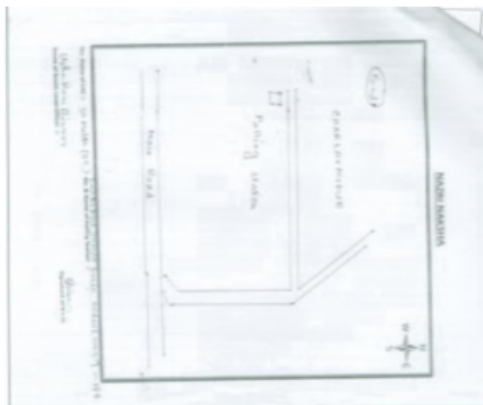

Nazri Naksha