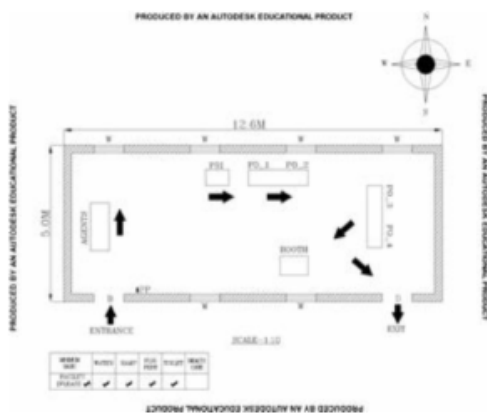

নির্বাচক নিবন্ধন আধিকারিকের স্বাক্ষর

Nazri Naksha

Google Map View

Polling Station Building Front View

Polling Station Front View

Cad View

Key MAP View

1 নাম : সাইম মরহুম পিতার নাম : সিস মহম্মদ বাড়ির নং : n0050 বয়স : 23 লিঙ্গ : পুরুষ	WZJ2262871 ফটো উপলব্ধ	2 নাম : আবু তাহের পিতার নাম : আদালত সেখ বাড়ির নং : n0266 বয়স : 30 লিঙ্গ : পুরুষ	WZJ1486588 ফটো উপলব্ধ	3 নাম : খোসজান স্বামীর নাম : আনিসুর রহমান বাড়ির নং : n0097 বয়স : 33 লিঙ্গ : মহিলা	WZJ1930064 ফটো উপলব্ধ
4 নাম : মাজিবুর রহমান পিতার নাম : সামশের আলী বাড়ির নং : n0038 বয়স : 23 লিঙ্গ : পুরুষ	JSL2185189 ফটো উপলব্ধ	5 নাম : বিউটি বিবি স্বামীর নাম : মহিদুর বাড়ির নং : n0079 বয়স : 38 লিঙ্গ : মহিলা	JSL3242534 ফটো উপলব্ধ	6 নাম : ইয়াসমিনতারা খাতুন স্বামীর নাম : লালচন্দ বাদশা বাড়ির নং : N0084 বয়স : 27 লিঙ্গ : মহিলা	WZJ1758549 ফটো উপলব্ধ
7 নাম : আরিফ খান পিতার নাম : জাহিরুল হক বাড়ির নং : n0067 বয়স : 26 লিঙ্গ : পুরুষ	WZJ1716695 ফটো উপলব্ধ	8 নাম : মুকুল সেখ পিতার নাম : হাকিম সেখ বাড়ির নং : n0041 বয়স : 26 লিঙ্গ : পুরুষ	WZJ1716679 ফটো উপলব্ধ	9 নাম : আদরি বিবি স্বামীর নাম : এমাদুর বাড়ির নং : n0080 বয়স : 50 লিঙ্গ : মহিলা	WZJ1910587 ফটো উপলব্ধ
10 নাম : হাসনারা বিবি স্বামীর নাম : কুদ্দুশ আলী বাড়ির নং : n0027 বয়স : 54 লিঙ্গ : মহিলা	JSL0322073 ফটো উপলব্ধ	11 নাম : নায়েম মুন্সেরা পিতার নাম : ইলিয়াস মুন্সেরা বাড়ির নং : n0045 বয়স : 23 লিঙ্গ : পুরুষ	WZJ2110252 ফটো উপলব্ধ	12 নাম : তারোফ ল বিবি স্বামীর নাম : হারেজ বাড়ির নং : n0047 বয়স : 58 লিঙ্গ : মহিলা	WZJ1910488 ফটো উপলব্ধ
13 নাম : নিতু রবিদাস স্বামীর নাম : চন্দন রবিদাস বাড়ির নং : N0252 বয়স : 30 লিঙ্গ : মহিলা	WZJ1731777 ফটো উপলব্ধ	14 নাম : আসনারা বিবি পিতার নাম : জাকির হোসেন বাড়ির নং : n0227 বয়স : 32 লিঙ্গ : মহিলা	WZJ1399864 ফটো উপলব্ধ	15 নাম : রুলেখা বিবি স্বামীর নাম : মহঃ বাহাদুর সেখ বাড়ির নং : n0226 বয়স : 38 লিঙ্গ : মহিলা	WZJ1048222 ফটো উপলব্ধ
16 নাম : মিনোতি রবিদাস স্বামীর নাম : রঞ্জিত রবিদাস বাড়ির নং : NO252 বয়স : 38 লিঙ্গ : মহিলা	WZJ1601368 ফটো উপলব্ধ	17 নাম : মীরকুল পিতার নাম : আব্দুল মান্নান বাড়ির নং : no112 বয়স : 27 লিঙ্গ : পুরুষ	WZJ1601194 ফটো উপলব্ধ	18 নাম : কামিরুল হক পিতার নাম : বানিজুদ্দিন সেখ বাড়ির নং : n0220 বয়স : 29 লিঙ্গ : পুরুষ	WZJ1400134 ফটো উপলব্ধ
19 নাম : জামির হোসেন পিতার নাম : এরফান সেখ বাড়ির নং : n0198 বয়স : 32 লিঙ্গ : পুরুষ	WZJ1048354 ফটো উপলব্ধ	20 নাম : আজাদ পিতার নাম : ভিক্টর বাড়ির নং : n0194 বয়স : 32 লিঙ্গ : পুরুষ	JSL1496397 ফটো উপলব্ধ	21 নাম : জামাতুন খাতুন স্বামীর নাম : রুহুল আমিন বাড়ির নং : n0105 বয়স : 31 লিঙ্গ : মহিলা	WZJ1267764 ফটো উপলব্ধ
22 নাম : আসমাউল হক পিতার নাম : ইলিয়াস আলি বাড়ির নং : n0155 বয়স : 32 লিঙ্গ : পুরুষ	WZJ0750901 ফটো উপলব্ধ	23 নাম : মহিদুর সেখ পিতার নাম : সামসের আলি বাড়ির নং : n0038 বয়স : 39 লিঙ্গ : পুরুষ	WZJ0818138 ফটো উপলব্ধ	24 নাম : আসগার আলী পিতার নাম : হারেজ আলী বাড়ির নং : n0086 বয়স : 29 লিঙ্গ : পুরুষ	WZJ1486521 ফটো উপলব্ধ
25 নাম : রেবিনা বিবি স্বামীর নাম : মীরকুল ইসলাম বাড়ির নং : n0084 বয়স : 32 লিঙ্গ : মহিলা	JSL1550532 ফটো উপলব্ধ	26 নাম : তাসমাউল হক পিতার নাম : মাহফুজ সেখ বাড়ির নং : n0247 বয়স : 33 লিঙ্গ : পুরুষ	JSL3242369 ফটো উপলব্ধ	27 নাম : ইলিয়াস মায়ের নাম : জয়গান বাড়ির নং : n0105 বয়স : 61 লিঙ্গ : পুরুষ	JSL1497296 ফটো উপলব্ধ
28 নাম : কুলশুম বিবি স্বামীর নাম : বাবিলুর রহমান বাড়ির নং : n0104 বয়স : 38 লিঙ্গ : মহিলা	JSL3242393 ফটো উপলব্ধ	29 নাম : মনোয়ারা স্বামীর নাম : তাগেব বাড়ির নং : n0104 বয়স : 68 লিঙ্গ : মহিলা	WZJ2358232 ফটো উপলব্ধ	30 নাম : নারগিস বিবি স্বামীর নাম : নুহু সেখ বাড়ির নং : n0040 বয়স : 45 লিঙ্গ : মহিলা	JSL3242419 ফটো উপলব্ধ