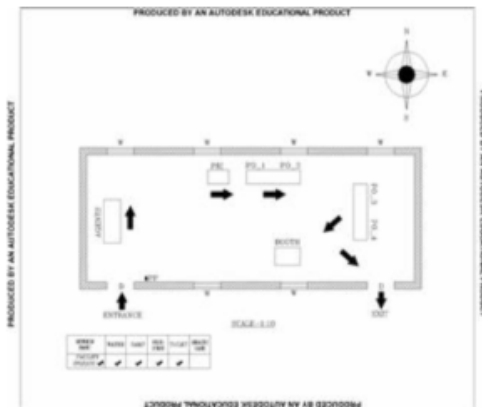

নির্বাচক নিবন্ধন আধিকারিকের স্বাক্ষর

Nazri Naksha

Google Map View

Polling Station Building Front View

Polling Station Front View

Cad View

Key MAP View

1 নাম : মজিয়তন বিবি স্বামীর নাম: জোহিদুল সেখ বাড়ির নং : n0012 বয়স : 46 লিঙ্গ : মহিলা	JSL2363836 ফটো উপলব্ধ	2 নাম : কায়েম সেখ পিতার নাম: এক্রামুল সেখ বাড়ির নং : N0013 বয়স : 29 লিঙ্গ : পুরুষ	WZJ1754563 ফটো উপলব্ধ	3 নাম : আজমীরা বিবি স্বামীর নাম: মজিবুর রহমান বাড়ির নং : n0018 বয়স : 40 লিঙ্গ : মহিলা	WZJ1356989 ফটো উপলব্ধ
4 নাম : তাহেরা বিবি স্বামীর নাম: হাসেন বাড়ির নং : n0003 বয়স : 52 লিঙ্গ : মহিলা	WZJ2039766 ফটো উপলব্ধ	5 নাম : মজিবুর রহমান পিতার নাম: ভাদু সেখ বাড়ির নং : n0018 বয়স : 55 লিঙ্গ : পুরুষ	WZJ2041481 ফটো উপলব্ধ	6 নাম : নুরুল হক পিতার নাম: ওয়াজেদ আলি বাড়ির নং : n0038 বয়স : 50 লিঙ্গ : পুরুষ	WZJ2040814 ফটো উপলব্ধ
7 নাম : জ্যোৎস্না বিবি স্বামীর নাম: আনিরুল আলি বাড়ির নং : n0036 বয়স : 51 লিঙ্গ : মহিলা	WZJ2308575 ফটো উপলব্ধ	8 নাম : সান্তার সেখ পিতার নাম: মহিজুদ্দিন সেখ বাড়ির নং : n0230 বয়স : 37 লিঙ্গ : পুরুষ	WZJ0550582 ফটো উপলব্ধ	9 নাম : মুনতারণা সেখ পিতার নাম: এক্রামুল সেখ বাড়ির নং : n0013 বয়স : 29 লিঙ্গ : পুরুষ	WZJ1458173 ফটো উপলব্ধ
10 নাম : বাবুর সেখ পিতার নাম: রসুল আলি বাড়ির নং : n0006 বয়স : 43 লিঙ্গ : পুরুষ	WZJ1104470 ফটো উপলব্ধ	11 নাম : আবু কালাম পিতার নাম: সাম মহম্মদ বাড়ির নং : n0013 বয়স : 46 লিঙ্গ : পুরুষ	WZJ1356930 ফটো উপলব্ধ	12 নাম : রুবিনা পার্ভিন স্বামীর নাম: এনজামুল সেখ বাড়ির নং : এন0041 বয়স : 22 লিঙ্গ : মহিলা	WZJ2246940 ফটো উপলব্ধ
13 নাম : এনজামুল সেখ পিতার নাম: হবিবুর সেখ বাড়ির নং : নং21 বয়স : 24 লিঙ্গ : পুরুষ	WZJ2028611 ফটো উপলব্ধ	14 নাম : মাসিদুর রহমান পিতার নাম: মানিক সেখ বাড়ির নং : এন0038 বয়স : 43 লিঙ্গ : পুরুষ	WZJ2307726 ফটো উপলব্ধ	15 নাম : মোহাম্মদ এনতাজুল হক. পিতার নাম: মোস্তাক আলি বাড়ির নং : n0009 বয়স : 36 লিঙ্গ : পুরুষ	WZJ0913954 ফটো উপলব্ধ
16 নাম : আবদুল সান্তার পিতার নাম: আবদুর কাদির মোল্লা বাড়ির নং : n0021 বয়স : 85 লিঙ্গ : পুরুষ	WZJ2031490 ফটো উপলব্ধ	17 নাম : তনুজা খাতুন স্বামীর নাম: সরিউল ইসলাম বাড়ির নং : নং04 বয়স : 26 লিঙ্গ : মহিলা	WZJ2029403 ফটো উপলব্ধ	18 নাম : হাসনারা বি স্বামীর নাম: সাইরুল সেখ বাড়ির নং : n0011 বয়স : 33 লিঙ্গ : মহিলা	WZJ1356906 ফটো উপলব্ধ
19 নাম : লেচন বিবি স্বামীর নাম: সেখ মোস্তাক বাড়ির নং : n0009 বয়স : 55 লিঙ্গ : মহিলা	WZJ2037760 ফটো উপলব্ধ	20 নাম : জাহানারা বিবি স্বামীর নাম: এক্রামুল সেখ বাড়ির নং : n0013 বয়স : 51 লিঙ্গ : মহিলা	WZJ1925270 ফটো উপলব্ধ	21 নাম : সাইরুল সেখ পিতার নাম: বিগু সেখ বাড়ির নং : n0011 বয়স : 37 লিঙ্গ : পুরুষ	WZJ1223684 ফটো উপলব্ধ
22 নাম : মহঃ আমান পিতার নাম: মহঃ মানিরুল ইসলাম বাড়ির নং : এন00 65 বয়স : 21 লিঙ্গ : পুরুষ	WZJ2278562 ফটো উপলব্ধ	23 নাম : এস্তাজুল সেখ পিতার নাম: এক্রামুল সেখ বাড়ির নং : n0013 বয়স : 32 লিঙ্গ : পুরুষ	WZJ1458207 ফটো উপলব্ধ	24 নাম : নার্গিস বিবি স্বামীর নাম: ফিরোজ সেখ বাড়ির নং : n0042 বয়স : 40 লিঙ্গ : মহিলা	WZJ1104553 ফটো উপলব্ধ
25 নাম : সেলি খাতুন পিতার নাম: আস্তাজুল সেখ বাড়ির নং : নং06 বয়স : 24 লিঙ্গ : মহিলা	WZJ2028207 ফটো উপলব্ধ	26 নাম : মোহাম্মদ তাজিউদ্দীন সেখ পিতার নাম: মোহাম্মদ রফিক সেখ বাড়ির নং : n0003 বয়স : 50 লিঙ্গ : পুরুষ	WZJ2039816 ফটো উপলব্ধ	27 নাম : সায়েমা খাতুন স্বামীর নাম: মহঃ তাজিউদ্দিন সেখ বাড়ির নং : n0003 বয়স : 34 লিঙ্গ : মহিলা	WZJ1223668 ফটো উপলব্ধ
28 নাম : কদবানু স্বামীর নাম: ফারুক সেখ বাড়ির নং : n0012 বয়স : 66 লিঙ্গ : মহিলা	WZJ1925163 ফটো উপলব্ধ	29 নাম : রোজিনা বিবি স্বামীর নাম: নুরুল হক বাড়ির নং : n0038 বয়স : 50 লিঙ্গ : মহিলা	WZJ2040921 ফটো উপলব্ধ	30 নাম : মর্জিনা খাতুন (বিবি) স্বামীর নাম: নজরুল সেখ বাড়ির নং : n0005 বয়স : 36 লিঙ্গ : মহিলা	WZJ1356914 ফটো উপলব্ধ