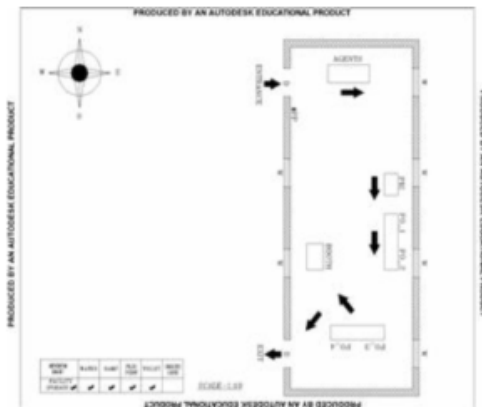

নির্বাচক নিবন্ধন আধিকারিকের স্বাক্ষর

Nazri Naksha

Google Map View

Polling Station Building Front View

Polling Station Front View

Cad View

Key MAP View

1 নাম : মহঃ আকিমুদ্দিন পিতার নাম: আব্দুল রহিম বাড়ির নং : n0031 বয়স : 41 লিঙ্গ : পুরুষ	JSL2801355 ফটো উপলব্ধ	2 নাম : বেলনুর বিবি স্বামীর নাম: মাসিদুর রহমান বাড়ির নং : n0052 বয়স : 30 লিঙ্গ : মহিলা	WZJ1458611 ফটো উপলব্ধ	3 নাম : বেগম বিবি স্বামীর নাম: আজহার সেখ বাড়ির নং : n0052 বয়স : 65 লিঙ্গ : মহিলা	WZJ1902121 ফটো উপলব্ধ
4 নাম : সিটু সেখ পিতার নাম: ইনসান সেখ বাড়ির নং : n0062 বয়স : 32 লিঙ্গ : পুরুষ	WZJ1224716 ফটো উপলব্ধ	5 নাম : মাহামুদ সেখ মায়ের নাম: নূরেস বাড়ির নং : নং036 বয়স : 24 লিঙ্গ : পুরুষ	WZJ2094696 ফটো উপলব্ধ	6 নাম : জাকির সেখ পিতার নাম: জামাল সেখ বাড়ির নং : n0046 বয়স : 32 লিঙ্গ : পুরুষ	WZJ1104868 ফটো উপলব্ধ
7 নাম : ইজাজ সেখ পিতার নাম: বাবুল সেখ বাড়ির নং : 220 বয়স : 21 লিঙ্গ : পুরুষ	WZJ2322980 ফটো উপলব্ধ	8 নাম : বদন বেগম মায়ের নাম: হামেদা বেগম বাড়ির নং : n0036 বয়স : 40 লিঙ্গ : মহিলা	WZJ1012723 ফটো উপলব্ধ	9 নাম : সাইনুর বিবি স্বামীর নাম: কলিম সেখ বাড়ির নং : n0036 বয়স : 40 লিঙ্গ : মহিলা	WZJ1357458 ফটো উপলব্ধ
10 নাম : সাহিল সেখ পিতার নাম: আজিজুল সেখ বাড়ির নং : 011 বয়স : 21 লিঙ্গ : পুরুষ	WZJ2313732 ফটো উপলব্ধ	11 নাম : নুরেশা বিবি স্বামীর নাম: আকুমদ্দিন সেখ বাড়ির নং : n0062 বয়স : 48 লিঙ্গ : মহিলা	WZJ1901784 ফটো উপলব্ধ	12 নাম : জলেনা খাতুন স্বামীর নাম: রশেদ সেখ বাড়ির নং : ওয়াদুদ বয়স : 23 লিঙ্গ : মহিলা	WZJ2258366 ফটো উপলব্ধ
13 নাম : মহঃ সাবির আলি পিতার নাম: মহঃ সাইফুদ্দিন বাড়ির নং : n0063 বয়স : 36 লিঙ্গ : পুরুষ	WZJ0519512 ফটো উপলব্ধ	14 নাম : অনিল সাহা পিতার নাম: সুধীর সাহা বাড়ির নং : n0075 বয়স : 26 লিঙ্গ : পুরুষ	WZJ1224922 ফটো উপলব্ধ	15 নাম : নবির সেখ পিতার নাম: রিয়াজুদ্দিন সেখ বাড়ির নং : 118 বয়স : 29 লিঙ্গ : পুরুষ	WZJ2191914 ফটো উপলব্ধ
16 নাম : এজদুল সেখ পিতার নাম: আব্দুল সালাম বাড়ির নং : n0057 বয়স : 41 লিঙ্গ : পুরুষ	JSL2365203 ফটো উপলব্ধ	17 নাম : সহিদুল হক পিতার নাম: আবুল কাশেম বাড়ির নং : n0030 বয়স : 37 লিঙ্গ : পুরুষ	WZJ0914911 ফটো উপলব্ধ	18 নাম : স্টুট জাসমিন বিবি স্বামীর নাম: আনসার সেখ বাড়ির নং : এন0042 বয়স : 28 লিঙ্গ : মহিলা	WZJ1861871 ফটো উপলব্ধ
19 নাম : রহমত সেখ পিতার নাম: নাজির সেখ বাড়ির নং : n0036 বয়স : 26 লিঙ্গ : পুরুষ	WZJ1561083 ফটো উপলব্ধ	20 নাম : মাসুম সেখ পিতার নাম: আব্দুল কালাম বাড়ির নং : n0060 বয়স : 29 লিঙ্গ : পুরুষ	WZJ1458579 ফটো উপলব্ধ	21 নাম : রেজওয়ান সেখ পিতার নাম: হুত কায়েশ সেখ বাড়ির নং : 00409 বয়স : 23 লিঙ্গ : পুরুষ	WZJ2309631 ফটো উপলব্ধ
22 নাম : মহিমা বিবি স্বামীর নাম: নাজির সেখ বাড়ির নং : n0036 বয়স : 50 লিঙ্গ : মহিলা	WZJ1952571 ফটো উপলব্ধ	23 নাম : সাবেদা বিবি স্বামীর নাম: সাইফুদ্দিন বাড়ির নং : n0063 বয়স : 40 লিঙ্গ : মহিলা	JSL2802221 ফটো উপলব্ধ	24 নাম : রুবেদা খাতুন স্বামীর নাম: রবিউল রহমান বাড়ির নং : এন125 বয়স : 32 লিঙ্গ : মহিলা	WZJ1226927 ফটো উপলব্ধ
25 নাম : মহঃ কায়েফ পিতার নাম: আব্দুর রহমান বাড়ির নং : 259 বয়স : 22 লিঙ্গ : পুরুষ	WZJ2314466 ফটো উপলব্ধ	26 নাম : বিউটি খাতুন স্বামীর নাম: মহঃ সাবির আলি বাড়ির নং : নং063 বয়স : 23 লিঙ্গ : মহিলা	WZJ2116630 ফটো উপলব্ধ	27 নাম : সাহানাঞ্জ খাতুন স্বামীর নাম: আহমেদ আলি বাড়ির নং : নং038 বয়স : 25 লিঙ্গ : মহিলা	WZJ2094613 ফটো উপলব্ধ
28 নাম : হাজেরা বিবি স্বামীর নাম: আবদুর রহমান বাড়ির নং : n0056 বয়স : 64 লিঙ্গ : মহিলা	WZJ1901727 ফটো উপলব্ধ	29 নাম : কাফির সেখ পিতার নাম: আব্দুল সালাম বাড়ির নং : nং057 বয়স : 34 লিঙ্গ : পুরুষ	WZJ1224831 ফটো উপলব্ধ	30 নাম : বাসির সেখ পিতার নাম: ফরমুজ আলি বাড়ির নং : n0063 বয়স : 31 লিঙ্গ : পুরুষ	WZJ1224807 ফটো উপলব্ধ