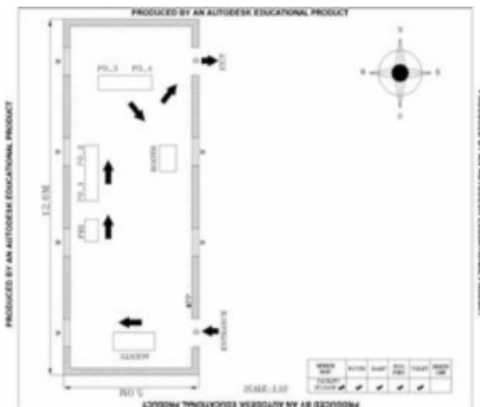

নির্বাচক নিবন্ধন আধিকারিকের স্বাক্ষর

Nazri Naksha

Google Map View

Polling Station Building Front View

Polling Station Front View

Cad View

Key MAP View

1 নাম : বেহলা চৌধুরী স্বামীর নাম: লক্ষ্মন চৌধুরী বাড়ির নং : n0020 বয়স : 56 লিঙ্গ : মহিলা	WZJ1902832 ফটো উপলব্ধ	2 নাম : গনেশ চৌধুরী পিতার নাম: লক্ষ্মন চৌধুরী বাড়ির নং : n0020 বয়স : 29 লিঙ্গ : পুরুষ	WZJ1358035 ফটো উপলব্ধ	3 নাম : লক্ষ্মন চৌধুরী পিতার নাম: জগদেব চৌধুরী বাড়ির নং : n0020 বয়স : 58 লিঙ্গ : পুরুষ	WZJ1902824 ফটো উপলব্ধ
4 নাম : কার্তিক চৌধুরী পিতার নাম: লক্ষ্মন চৌধুরী বাড়ির নং : n0020 বয়স : 28 লিঙ্গ : পুরুষ	WZJ1561471 ফটো উপলব্ধ	5 নাম : টুম্পা চৌধুরী স্বামীর নাম: গণেশ চৌধুরী বাড়ির নং : আদমপুর বয়স : 22 লিঙ্গ : মহিলা	WZJ2360428 ফটো উপলব্ধ	6 নাম : কম্পনা চৌধুরী স্বামীর নাম: দুলাল চৌধুরী বাড়ির নং : নং025 বয়স : 28 লিঙ্গ : মহিলা	WZJ1853118 ফটো উপলব্ধ
7 নাম : রামু চৌধুরী পিতার নাম: দেবনাথ চৌধুরী বাড়ির নং : n0065 বয়স : 28 লিঙ্গ : পুরুষ	WZJ1561414 ফটো উপলব্ধ	8 নাম : অনিল চৌধুরী পিতার নাম: প্রেমলাল চৌধুরী বাড়ির নং : n0080 বয়স : 40 লিঙ্গ : পুরুষ	JSL2939031 ফটো উপলব্ধ	9 নাম : অজিত চৌধুরী পিতার নাম: কানাই চৌধুরী বাড়ির নং : n0108 বয়স : 59 লিঙ্গ : পুরুষ	WB/07/045/501262 ফটো উপলব্ধ
10 নাম : বিমল চৌধুরী পিতার নাম: জংলা চৌধুরী বাড়ির নং : n0043 বয়স : 33 লিঙ্গ : পুরুষ	WZJ1105311 ফটো উপলব্ধ	11 নাম : লালমন চৌধুরী পিতার নাম: নাগিনা চৌধুরী বাড়ির নং : n0016 বয়স : 29 লিঙ্গ : পুরুষ	WZJ1561596 ফটো উপলব্ধ	12 নাম : লক্ষ্মী চৌধুরী স্বামীর নাম: লাল বাহাদুর চৌধুরী বাড়ির নং : n0119 বয়স : 29 লিঙ্গ : মহিলা	WZJ1561547 ফটো উপলব্ধ
13 নাম : দুলালী চৌধুরী স্বামীর নাম: কালু চৌধুরী বাড়ির নং : n0013 বয়স : 68 লিঙ্গ : মহিলা	WB/07/045/501121 ফটো উপলব্ধ	14 নাম : কাঙ্গালু চৌধুরী পিতার নাম: মোহন চৌধুরী বাড়ির নং : n0011 বয়স : 81 লিঙ্গ : পুরুষ	WB/07/045/501108 ফটো উপলব্ধ	15 নাম : শিবনাথ চৌধুরী পিতার নাম: হেদীলাল চৌধুরী বাড়ির নং : n0008 বয়স : 38 লিঙ্গ : পুরুষ	WZJ0915603 ফটো উপলব্ধ
16 নাম : পলাশ চৌধুরী পিতার নাম: মালিক চৌধুরী বাড়ির নং : n0049 বয়স : 34 লিঙ্গ : পুরুষ	WZJ1013051 ফটো উপলব্ধ	17 নাম : কালোমুনি চৌধুরী স্বামীর নাম: বত্রিশ চৌধুরী বাড়ির নং : n0098 বয়স : 54 লিঙ্গ : মহিলা	WZJ2316826 ফটো উপলব্ধ	18 নাম : দেবনাথ চৌধুরী পিতার নাম: হরিমোহন চৌধুরী বাড়ির নং : n0065 বয়স : 63 লিঙ্গ : পুরুষ	WB/07/045/501166 ফটো উপলব্ধ
19 নাম : মুন্নি চৌধুরী স্বামীর নাম: গয়া চৌধুরী বাড়ির নং : n0120 বয়স : 38 লিঙ্গ : মহিলা	WZJ1358191 ফটো উপলব্ধ	20 নাম : সবিতা চৌধুরী স্বামীর নাম: সুবোধ চৌধুরী বাড়ির নং : n0058 বয়স : 54 লিঙ্গ : মহিলা	JSL2374106 ফটো উপলব্ধ	21 নাম : দীপক চৌধুরী পিতার নাম: নন্দলাল চৌধুরী বাড়ির নং : n0054 বয়স : 31 লিঙ্গ : পুরুষ	WZJ1225614 ফটো উপলব্ধ
22 নাম : ফেকিয়া চৌধুরী স্বামীর নাম: সুদর্শন চৌধুরী বাড়ির নং : n0013 বয়স : 42 লিঙ্গ : মহিলা	JSL3114030 ফটো উপলব্ধ	23 নাম : বাচ্চু চৌধুরী পিতার নাম: কাশীনাথ চৌধুরী বাড়ির নং : এন এচ এন বয়স : 28 লিঙ্গ : পুরুষ	WZJ1853126 ফটো উপলব্ধ	24 নাম : রাম চরন চৌধুরী পিতার নাম: রাম প্রসাদ চৌধুরী বাড়ির নং : n0015 বয়স : 34 লিঙ্গ : পুরুষ	WZJ1105246 ফটো উপলব্ধ
25 নাম : সঞ্জয় চৌধুরী পিতার নাম: রামপ্রসাদ চৌধুরী বাড়ির নং : n0015 বয়স : 36 লিঙ্গ : পুরুষ	WZJ0915447 ফটো উপলব্ধ	26 নাম : কুন্তি চৌধুরী স্বামীর নাম: রামপ্রসাদ চৌধুরী বাড়ির নং : n0015 বয়স : 66 লিঙ্গ : মহিলা	WB/07/045/501129 ফটো উপলব্ধ	27 নাম : দুলালী চৌধুরী স্বামীর নাম: শ্যামলাল চৌধুরী বাড়ির নং : n0060 বয়স : 34 লিঙ্গ : মহিলা	WZJ1225549 ফটো উপলব্ধ
28 নাম : সীতা চৌধুরী স্বামীর নাম: রশিক চৌধুরী বাড়ির নং : n0055 বয়স : 53 লিঙ্গ : মহিলা	WB/07/045/501151 ফটো উপলব্ধ	29 নাম : গৌড় শঙ্কর চৌধুরী পিতার নাম: রামসিং চৌধুরী বাড়ির নং : n0053 বয়স : 31 লিঙ্গ : পুরুষ	WZJ1225515 ফটো উপলব্ধ	30 নাম : অনিতা চৌধুরী স্বামীর নাম: মিঠুন চৌধুরী বাড়ির নং : 54 বয়স : 38 লিঙ্গ : মহিলা	WZJ1105345 ফটো উপলব্ধ