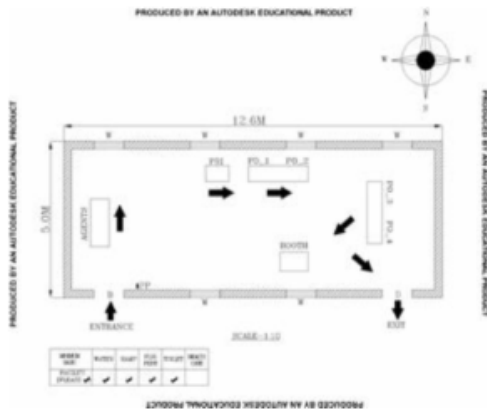

নির্বাচক নিবন্ধন আধিকারিকের স্বাক্ষর

Nazri Naksha

Google Map View

Polling Station Building Front View

Polling Station Front View

Cad View

Key MAP View

বিধানসভা নির্বাচনক্ষেত্রের নং, নাম : 50-মালদহ
ভাগ নং, নাম : 1-ছোটপুর,