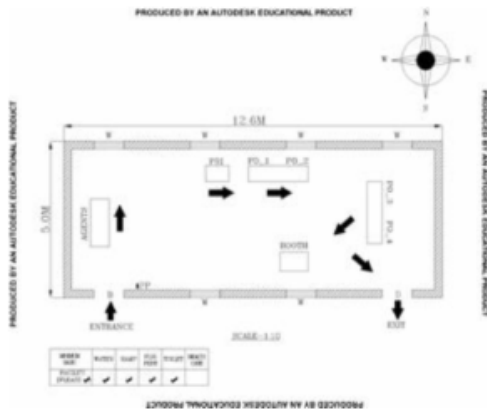

নির্বাচক নিবন্ধন আধিকারিকের স্বাক্ষর

Nazri Naksha

Google Map View

Polling Station Building Front View

Polling Station Front View

Cad View

Key MAP View

বিধানসভা নির্বাচনক্রমের নং, নাম : 50-মালদহ  
ভাগ নং, নাম : 1-সাধাইল,