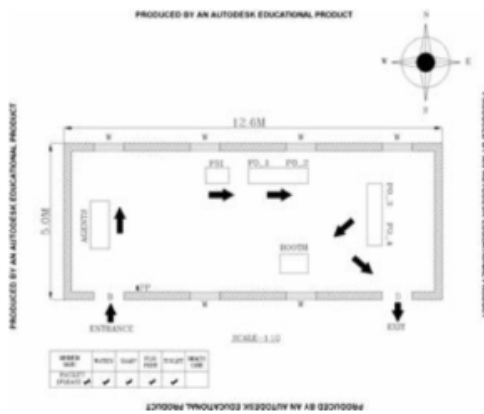

নির্বাচক নিবন্ধন আধিকারিকের স্বাক্ষর

Nazri Naksha

Google Map View

Polling Station Building Front View

Polling Station Front View

Cad View

Key MAP View

1 নাম : মৌসুমী মূর্মু স্বামীর নাম : রঘুনাথ সরেন বাড়ির নং : ফু বয়স : 24 লিঙ্গ : মহিলা	WZJ2047108 ফটো উপলব্ধ	2 নাম : সন্তোষ হেমব্রম পিতার নাম : বিজয় হেমব্রম বাড়ির নং : এন0159 বয়স : 25 লিঙ্গ : পুরুষ	WZJ2113827 ফটো উপলব্ধ	3 নাম : বৃন্দিন পিতার নাম : ফারাম বাড়ির নং : n0165 বয়স : 43 লিঙ্গ : মহিলা	WZJ2287308 ফটো উপলব্ধ
4 নাম : মেনকা পিতার নাম : ফারাম বাড়ির নং : n0165 বয়স : 57 লিঙ্গ : মহিলা	WB/07/045/510447 ফটো উপলব্ধ	5 নাম : রঘুনাথ সরেন মায়ের নাম : মঙ্গলী সরেন বাড়ির নং : n0185 বয়স : 32 লিঙ্গ : পুরুষ	WZJ1562735 ফটো উপলব্ধ	6 নাম : সহাদেব সরেন পিতার নাম : মঙ্গলী সরেন বাড়ির নং : n0185 বয়স : 32 লিঙ্গ : পুরুষ	WZJ1459825 ফটো উপলব্ধ
7 নাম : প্রমিলা মূর্মু স্বামীর নাম : শিব কিস্কু বাড়ির নং : n0177 বয়স : 43 লিঙ্গ : মহিলা	WZJ0917716 ফটো উপলব্ধ	8 নাম : গীতা টুডু স্বামীর নাম : রবি সরেন বাড়ির নং : N0159 বয়স : 37 লিঙ্গ : মহিলা	WZJ2048544 ফটো উপলব্ধ	9 নাম : সনেকা হাঁসদা পিতার নাম : ফারাম বাড়ির নং : n0165 বয়স : 56 লিঙ্গ : মহিলা	WB/07/045/510375 ফটো উপলব্ধ
10 নাম : বাহা কিস্কু স্বামীর নাম : বিমল বাড়ির নং : n0159 বয়স : 49 লিঙ্গ : মহিলা	WB/07/045/510406 ফটো উপলব্ধ	11 নাম : সুলেখা প্রামানিক (দাস) স্বামীর নাম : সুজিত দাস বাড়ির নং : n0118 বয়স : 37 লিঙ্গ : মহিলা	WZJ0917443 ফটো উপলব্ধ	12 নাম : কাদনি স্বামীর নাম : চণ্ডা বাড়ির নং : n0190 বয়স : 81 লিঙ্গ : মহিলা	WZJ0537498 ফটো উপলব্ধ
13 নাম : সাধনী হাঁসদা স্বামীর নাম : শঙ্কর সরেন বাড়ির নং : n0185 বয়স : 41 লিঙ্গ : মহিলা	WZJ1227651 ফটো উপলব্ধ	14 নাম : মতি বাসকি স্বামীর নাম : জ্যাঠা বাড়ির নং : n0167 বয়স : 65 লিঙ্গ : মহিলা	JSL2813376 ফটো উপলব্ধ	15 নাম : সুপর্ণা দাস(সরকার) স্বামীর নাম : খোকন দাস বাড়ির নং : n0313 বয়স : 32 লিঙ্গ : মহিলা	YTU1217942 ফটো উপলব্ধ
16 নাম : বেলী সাহানী(মন্ডল) স্বামীর নাম : প্রতাপ মন্ডল বাড়ির নং : n0301 বয়স : 35 লিঙ্গ : মহিলা	WZJ1359520 ফটো উপলব্ধ	17 নাম : বিজয় হেমব্রম পিতার নাম : সুনীল সরেন বাড়ির নং : n0159 বয়স : 44 লিঙ্গ : পুরুষ	JSL2813327 ফটো উপলব্ধ	18 নাম : মাইনো সরেন স্বামীর নাম : বিপন বাড়ির নং : n0211 বয়স : 58 লিঙ্গ : মহিলা	JSL2814069 ফটো উপলব্ধ
19 নাম : বিমল হেমব্রম পিতার নাম : সুফল বাড়ির নং : n0159 বয়স : 51 লিঙ্গ : পুরুষ	WB/07/045/510405 ফটো উপলব্ধ	20 নাম : সুজিত দাস পিতার নাম : শৈলেশ দাস বাড়ির নং : n0118 বয়স : 48 লিঙ্গ : পুরুষ	JSL1198712 ফটো উপলব্ধ	21 নাম : প্রজিৎ দাস পিতার নাম : শৈলেশ দাস বাড়ির নং : n0118 বয়স : 44 লিঙ্গ : পুরুষ	JSL2378230 ফটো উপলব্ধ
22 নাম : রবি সরেন মায়ের নাম : মঙ্গলী সরেন বাড়ির নং : n0185 বয়স : 34 লিঙ্গ : পুরুষ	WZJ1014737 ফটো উপলব্ধ	23 নাম : সীমা সরকার স্বামীর নাম : সত্যেন সরকার বাড়ির নং : n0345 বয়স : 49 লিঙ্গ : মহিলা	GRR2489649 ফটো উপলব্ধ	24 নাম : শঙ্কর সরেন পিতার নাম : সুকু সরেন বাড়ির নং : n0185 বয়স : 44 লিঙ্গ : পুরুষ	JSL2379014 ফটো উপলব্ধ
25 নাম : রিনা রায় (বিশ্বাস) স্বামীর নাম : পুলক রায় বাড়ির নং : n0303 বয়স : 42 লিঙ্গ : মহিলা	WZJ1359629 ফটো উপলব্ধ	26 নাম : রাণী হাসদা স্বামীর নাম : মাঝি বাড়ির নং : n0158 বয়স : 63 লিঙ্গ : মহিলা	WB/07/045/510408 ফটো উপলব্ধ	27 নাম : দুর্গা দাস স্বামীর নাম : অসিত দাস বাড়ির নং : n0118 বয়স : 46 লিঙ্গ : মহিলা	JSL1198704 ফটো উপলব্ধ
28 নাম : মনিকা চৌধুরী(দাস) স্বামীর নাম : প্রজিত কুমার দাস বাড়ির নং : n0118 বয়স : 31 লিঙ্গ : মহিলা	WZJ1359603 ফটো উপলব্ধ	29 নাম : জ্যোৎস্না সরেন স্বামীর নাম : রণজিৎ কিস্কু বাড়ির নং : 170 বয়স : 33 লিঙ্গ : মহিলা	WZJ1134600 ফটো উপলব্ধ	30 নাম : রনজিৎ কিস্কু মায়ের নাম : মতি বাসকি বাড়ির নং : n0167 বয়স : 37 লিঙ্গ : পুরুষ	WZJ0917674 ফটো উপলব্ধ