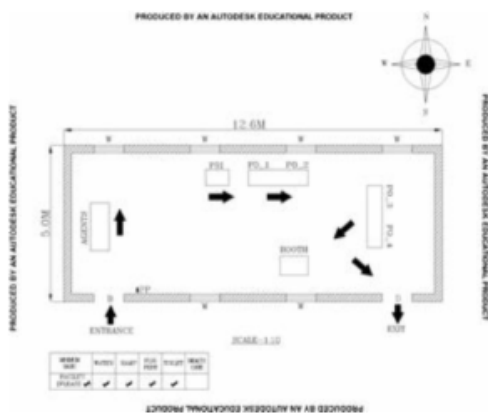

নির্বাচক নিবন্ধন আধিকারিকের স্বাক্ষর

Nazri Naksha

Google Map View

Polling Station Building Front View

Polling Station Front View

Cad View

Key MAP View

1	WZJ1360148	নাম : দৈবকী বেসরা পিতার নাম: চাম্পাই বেসরা বাড়ির নং : n0215 বয়স : 31 লিঙ্গ : মহিলা	ফটো উপলব্ধ	2	WZJ2113454	নাম : সরস্বতী মূর্মু পিতার নাম: অনিল মূর্মু বাড়ির নং : এন0207 বয়স : 23 লিঙ্গ : মহিলা	ফটো উপলব্ধ	3	WB/07/045/510498	নাম : পানমুনি কিস্কু স্বামীর নাম: চাম্পাই বেসরা বাড়ির নং : n0215 বয়স : 55 লিঙ্গ : মহিলা	ফটো উপলব্ধ
4	WZJ1227743	নাম : জ্যাঠা মূর্মু পিতার নাম: রবি মূর্মু বাড়ির নং : n0207 বয়স : 33 লিঙ্গ : পুরুষ	ফটো উপলব্ধ	5	WZJ1562990	নাম : জগাই মন্ডল পিতার নাম: দুলাল মন্ডল বাড়ির নং : n0220 বয়স : 31 লিঙ্গ : পুরুষ	ফটো উপলব্ধ	6	WZJ1652171	নাম : নিমাই মূর্মু পিতার নাম: গেড়া মূর্মু বাড়ির নং : n0289 বয়স : 27 লিঙ্গ : পুরুষ	ফটো উপলব্ধ
7	WB/07/045/510539	নাম : মালতী স্বামীর নাম: শিবলাল বাড়ির নং : n0209 বয়স : 56 লিঙ্গ : মহিলা	ফটো উপলব্ধ	8	WB/07/045/510634	নাম : জ্যাঠা পিতার নাম: মদন বাড়ির নং : n0196 বয়স : 55 লিঙ্গ : পুরুষ	ফটো উপলব্ধ	9	WB/07/045/510585	নাম : সোনা সরেন স্বামীর নাম: গোড়া বাড়ির নং : n0289 বয়স : 61 লিঙ্গ : মহিলা	ফটো উপলব্ধ
10	WZJ2113652	নাম : সোনালী বসাক স্বামীর নাম: জগাই মন্ডল বাড়ির নং : এন0220 বয়স : 26 লিঙ্গ : মহিলা	ফটো উপলব্ধ	11	WZJ1562925	নাম : অনিল মূর্মু পিতার নাম: রবি মূর্মু বাড়ির নং : n0207 বয়স : 46 লিঙ্গ : পুরুষ	ফটো উপলব্ধ	12	WB/07/045/510536	নাম : ফুল স্বামীর নাম: মুন্সী বাড়ির নং : n0203 বয়স : 57 লিঙ্গ : মহিলা	ফটো উপলব্ধ
13	WZJ1106541	নাম : গনেশ মাড়ি পিতার নাম: সাধু মাড়ি বাড়ির নং : n0197 বয়স : 33 লিঙ্গ : পুরুষ	ফটো উপলব্ধ	14	WZJ2113728	নাম : চাম্পাই পিতার নাম: অর্জন বাড়ির নং : n0215 বয়স : 65 লিঙ্গ : পুরুষ	ফটো উপলব্ধ	15	WZJ1459817	নাম : মিনতী হেমরম স্বামীর নাম: জ্যাঠা মূর্মু বাড়ির নং : n0207 বয়স : 33 লিঙ্গ : মহিলা	ফটো উপলব্ধ
16	WB/07/045/510529	নাম : মতি বেসরা স্বামীর নাম: ছোট বাড়ির নং : n0220 বয়স : 71 লিঙ্গ : মহিলা	ফটো উপলব্ধ	17	WZJ1359942	নাম : লক্ষীরাম মাড়ি পিতার নাম: মুনশী মাড়ি বাড়ির নং : n0203 বয়স : 30 লিঙ্গ : পুরুষ	ফটো উপলব্ধ	18	WZJ1562966	নাম : মিনতী মাড়ি পিতার নাম: মুনশী মাড়ি বাড়ির নং : n0203 বয়স : 28 লিঙ্গ : মহিলা	ফটো উপলব্ধ
19	WZJ1752385	নাম : অর্জন সরেন পিতার নাম: জ্যাঠা সরেন বাড়ির নং : n0196 বয়স : 29 লিঙ্গ : পুরুষ	ফটো উপলব্ধ	20	WZJ1562776	নাম : সনতী মূর্মু পিতার নাম: গোড়া মূর্মু বাড়ির নং : n0289 বয়স : 32 লিঙ্গ : মহিলা	ফটো উপলব্ধ	21	WZJ1812700	নাম : বাহামনি হাঁসদা স্বামীর নাম: গনেশ মাড়ি বাড়ির নং : এন এইচ এন বয়স : 25 লিঙ্গ : মহিলা	ফটো উপলব্ধ
22	WZJ1677905	নাম : সন্ধ্যা বেসরা স্বামীর নাম: লক্ষীরাম মাড়ি বাড়ির নং : n0215 বয়স : 29 লিঙ্গ : মহিলা	ফটো উপলব্ধ	23	WZJ2421485	নাম : ধানী মূর্মু স্বামীর নাম: জেঠা সরেন বাড়ির নং : n0196 বয়স : 49 লিঙ্গ : মহিলা	ফটো উপলব্ধ	24	WB/07/045/510534	নাম : মাবলী স্বামীর নাম: সাধু বাড়ির নং : n0197 বয়স : 67 লিঙ্গ : মহিলা	ফটো উপলব্ধ
25	WZJ1273598	নাম : অনিতা কোড়ামুদি স্বামীর নাম: তপন মুদি বাড়ির নং : n0351 বয়স : 30 লিঙ্গ : মহিলা	ফটো উপলব্ধ	26	WZJ0918367	নাম : রত্না ঘোষ স্বামীর নাম: হারাধন ঘোষ বাড়ির নং : n0277 বয়স : 42 লিঙ্গ : মহিলা	ফটো উপলব্ধ	27	JSL2814051	নাম : বাদল ঘোষ স্বামীর নাম: সুবলবালা ঘোষ বাড়ির নং : n0247 বয়স : 45 লিঙ্গ : পুরুষ	ফটো উপলব্ধ
28	WZJ0918359	নাম : হারাধন ঘোষ পিতার নাম: মহাদেব ঘোষ বাড়ির নং : n0277 বয়স : 38 লিঙ্গ : পুরুষ	ফটো উপলব্ধ	29	WZJ0918375	নাম : সনেকা ঘোষ স্বামীর নাম: বাদল ঘোষ বাড়ির নং : নেমুয়া কামাত বয়স : 41 লিঙ্গ : মহিলা	ফটো উপলব্ধ	30	WB/07/045/510468	নাম : মহাদেব ঘোষ পিতার নাম: ফিরন ঘোষ বাড়ির নং : n0277 বয়স : 75 লিঙ্গ : পুরুষ	ফটো উপলব্ধ