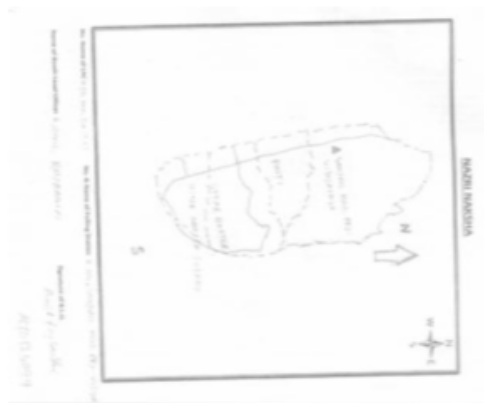

নির্বাচক নিবন্ধন আধিকারিকের স্বাক্ষর

Nazri Naksha

Google Map View

Polling Station Building Front View

Polling Station Front View

Cad View

Key MAP View

1	WZJ1360148	নাম : দৈবকী বেসরা পিতার নাম: চাম্পাই বেসরা বাড়ির নং : n0215 বয়স : 31 লিঙ্গ : মহিলা	ফটো উপলব্ধ	2	WZJ2113454	নাম : সরস্বতী মূর্মু পিতার নাম: অনিল মূর্মু বাড়ির নং : এন0207 বয়স : 23 লিঙ্গ : মহিলা	ফটো উপলব্ধ	3	WB/07/045/510498	নাম : পানমুনি কিস্কু স্বামীর নাম: চাম্পাই বেসরা বাড়ির নং : n0215 বয়স : 55 লিঙ্গ : মহিলা	ফটো উপলব্ধ
4	WZJ1227743	নাম : জ্যাঠা মূর্মু পিতার নাম: রবি মূর্মু বাড়ির নং : n0207 বয়স : 33 লিঙ্গ : পুরুষ	ফটো উপলব্ধ	5	WZJ1562990	নাম : জগাই মন্ডল পিতার নাম: দুলাল মন্ডল বাড়ির নং : n0220 বয়স : 31 লিঙ্গ : পুরুষ	ফটো উপলব্ধ	6	WZJ1652171	নাম : নিমাই মূর্মু পিতার নাম: গেড়া মূর্মু বাড়ির নং : n0289 বয়স : 27 লিঙ্গ : পুরুষ	ফটো উপলব্ধ
7	WB/07/045/510539	নাম : মালতী স্বামীর নাম: শিবলাল বাড়ির নং : n0209 বয়স : 56 লিঙ্গ : মহিলা	ফটো উপলব্ধ	8	WB/07/045/510634	নাম : জ্যাঠা পিতার নাম: মদন বাড়ির নং : n0196 বয়স : 55 লিঙ্গ : পুরুষ	ফটো উপলব্ধ	9	WB/07/045/510585	নাম : সোনা সরেন স্বামীর নাম: গোড়া বাড়ির নং : n0289 বয়স : 61 লিঙ্গ : মহিলা	ফটো উপলব্ধ
10	WZJ2113652	নাম : সোনালী বসাক স্বামীর নাম: জগাই মন্ডল বাড়ির নং : এন0220 বয়স : 26 লিঙ্গ : মহিলা	ফটো উপলব্ধ	11	WZJ1562925	নাম : অনিল মূর্মু পিতার নাম: রবি মূর্মু বাড়ির নং : n0207 বয়স : 46 লিঙ্গ : পুরুষ	ফটো উপলব্ধ	12	WB/07/045/510536	নাম : ফুল স্বামীর নাম: মুন্সী বাড়ির নং : n0203 বয়স : 57 লিঙ্গ : মহিলা	ফটো উপলব্ধ
13	WZJ1106541	নাম : গনেশ মাড়ি পিতার নাম: সাধু মাড়ি বাড়ির নং : n0197 বয়স : 33 লিঙ্গ : পুরুষ	ফটো উপলব্ধ	14	WZJ2113728	নাম : চাম্পাই পিতার নাম: অর্জন বাড়ির নং : n0215 বয়স : 65 লিঙ্গ : পুরুষ	ফটো উপলব্ধ	15	WZJ1459817	নাম : মিনতী হেমরম স্বামীর নাম: জ্যাঠা মূর্মু বাড়ির নং : n0207 বয়স : 33 লিঙ্গ : মহিলা	ফটো উপলব্ধ
16	WB/07/045/510529	নাম : মতি বেসরা স্বামীর নাম: ছোট বাড়ির নং : n0220 বয়স : 71 লিঙ্গ : মহিলা	ফটো উপলব্ধ	17	WZJ1359942	নাম : লক্ষীরাম মাড়ি পিতার নাম: মুনশী মাড়ি বাড়ির নং : n0203 বয়স : 30 লিঙ্গ : পুরুষ	ফটো উপলব্ধ	18	WZJ1562966	নাম : মিনতী মাড়ি পিতার নাম: মুনশী মাড়ি বাড়ির নং : n0203 বয়স : 28 লিঙ্গ : মহিলা	ফটো উপলব্ধ
19	WZJ1752385	নাম : অর্জন সরেন পিতার নাম: জ্যাঠা সরেন বাড়ির নং : n0196 বয়স : 29 লিঙ্গ : পুরুষ	ফটো উপলব্ধ	20	WZJ1562776	নাম : সনতী মূর্মু পিতার নাম: গোড়া মূর্মু বাড়ির নং : n0289 বয়স : 32 লিঙ্গ : মহিলা	ফটো উপলব্ধ	21	WZJ1812700	নাম : বাহামনি হাঁসদা স্বামীর নাম: গনেশ মাড়ি বাড়ির নং : এন এইচ এন বয়স : 25 লিঙ্গ : মহিলা	ফটো উপলব্ধ
22	WZJ1677905	নাম : সন্ধ্যা বেসরা স্বামীর নাম: লক্ষীরাম মাড়ি বাড়ির নং : n0215 বয়স : 29 লিঙ্গ : মহিলা	ফটো উপলব্ধ	23	WZJ2421485	নাম : ধানী মূর্মু স্বামীর নাম: জেঠা সরেন বাড়ির নং : n0196 বয়স : 49 লিঙ্গ : মহিলা	ফটো উপলব্ধ	24	WB/07/045/510534	নাম : মাবলী স্বামীর নাম: সাধু বাড়ির নং : n0197 বয়স : 67 লিঙ্গ : মহিলা	ফটো উপলব্ধ
25	WZJ1273598	নাম : অনিতা কোড়ামুদি স্বামীর নাম: তপন মুদি বাড়ির নং : n0351 বয়স : 30 লিঙ্গ : মহিলা	ফটো উপলব্ধ	26	WZJ0918367	নাম : রত্না ঘোষ স্বামীর নাম: হারাধন ঘোষ বাড়ির নং : n0277 বয়স : 42 লিঙ্গ : মহিলা	ফটো উপলব্ধ	27	JSL2814051	নাম : বাদল ঘোষ স্বামীর নাম: সুবলবালা ঘোষ বাড়ির নং : n0247 বয়স : 45 লিঙ্গ : পুরুষ	ফটো উপলব্ধ
28	WZJ0918359	নাম : হারাধন ঘোষ পিতার নাম: মহাদেব ঘোষ বাড়ির নং : n0277 বয়স : 38 লিঙ্গ : পুরুষ	ফটো উপলব্ধ	29	WZJ0918375	নাম : সনেকা ঘোষ স্বামীর নাম: বাদল ঘোষ বাড়ির নং : নেমুয়া কামাত বয়স : 41 লিঙ্গ : মহিলা	ফটো উপলব্ধ	30	WB/07/045/510468	নাম : মহাদেব ঘোষ পিতার নাম: ফিরন ঘোষ বাড়ির নং : n0277 বয়স : 75 লিঙ্গ : পুরুষ	ফটো উপলব্ধ