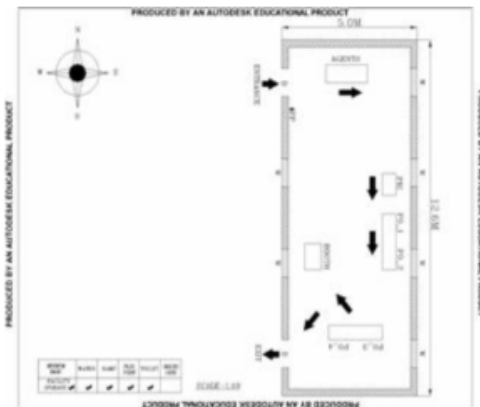

নির্বাচক নিবন্ধন আধিকারিকের স্বাক্ষর

Nazri Naksha

Google Map View

Polling Station Building Front View

Polling Station Front View

Cad View

Key MAP View

1	WZJ2253896	নাম : রিনা মল্লিক পিতার নাম: মহেশ মল্লিক বাড়ির নং : এন0036 বয়স : 31 লিঙ্গ : মহিলা	ফটো উপলব্ধ	2	WZJ1842749	নাম : সুবর্ণা রায় পোদ্দার স্বামীর নাম: সুসন্তা কুমার পোদ্দার পোদ্দার বাড়ির নং : এন0077 বয়স : 27 লিঙ্গ : মহিলা	ফটো উপলব্ধ	3	JSL2810539	নাম : বিষ্ণু মল্লিক পিতার নাম: কালু বাড়ির নং : n0036 বয়স : 48 লিঙ্গ : পুরুষ	ফটো উপলব্ধ	
4	WZJ1809474	নাম : বিপ্লব মজুমদার পিতার নাম: অগ্নি মজুমদার বাড়ির নং : এন0036 বয়স : 25 লিঙ্গ : পুরুষ	ফটো উপলব্ধ	5	WZJ0921833	নাম : রাধারানী রায় (সরকার) স্বামীর নাম: নিত্যানন্দ সরকার বাড়ির নং : n0174 বয়স : 37 লিঙ্গ : মহিলা	ফটো উপলব্ধ	6	WZJ2053288	নাম : টলি ঘোষ স্বামীর নাম: কার্তিক ঘোষ বাড়ির নং : নং136 বয়স : 25 লিঙ্গ : মহিলা	ফটো উপলব্ধ	
7	WZJ1227990	নাম : আস্তিক ঘোষ পিতার নাম: চৈতন্য ঘোষ বাড়ির নং : n0135 বয়স : 34 লিঙ্গ : পুরুষ	ফটো উপলব্ধ	8	UQX1495613	নাম : চন্দনা ঘোষ স্বামীর নাম: মনোরঞ্জন ঘোষ বাড়ির নং : n0137 বয়স : 38 লিঙ্গ : মহিলা	ফটো উপলব্ধ	9	WZJ1228014	নাম : মনোরঞ্জন ঘোষ পিতার নাম: চৈতন্য ঘোষ বাড়ির নং : n0137 বয়স : 45 লিঙ্গ : পুরুষ	ফটো উপলব্ধ	
Q	10	WZJ1228006	নাম : কার্তিক ঘোষ পিতার নাম: চৈতন্য ঘোষ বাড়ির নং : বয়স : 36 লিঙ্গ : পুরুষ	ফটো উপলব্ধ	11	WB/07/039/534192	নাম : শান্তিবালা ঘোষ স্বামীর নাম: রঘুনাথ ঘোষ বাড়ির নং : n0156 বয়স : 67 লিঙ্গ : মহিলা	ফটো উপলব্ধ	12	WZJ1819697	নাম : দেবী চৌধুরী স্বামীর নাম: সুধন চৌধুরী বাড়ির নং : নিই বয়স : 26 লিঙ্গ : মহিলা	ফটো উপলব্ধ
13	WZJ1842699	নাম : সারদা চৌধুরী স্বামীর নাম: নিমল চৌধুরী বাড়ির নং : নতুন বয়স : 26 লিঙ্গ : মহিলা	ফটো উপলব্ধ	14	RJJ1580414	নাম : অস্টমী চৌধুরী স্বামীর নাম: বিজয় চৌধুরী বাড়ির নং : নাই বয়স : 26 লিঙ্গ : মহিলা	ফটো উপলব্ধ	15	WZJ1846377	নাম : রংগিলা চৌধুরী স্বামীর নাম: কৃষ্ণ চৌধুরী বাড়ির নং : নতুন বয়স : 28 লিঙ্গ : মহিলা	ফটো উপলব্ধ	
16	WZJ2274389	নাম : রাকেশ চৌধুরী পিতার নাম: রঞ্জিত চৌধুরী বাড়ির নং : এন এইচ এন বয়স : 22 লিঙ্গ : পুরুষ	ফটো উপলব্ধ	17	WZJ2112951	নাম : জনাধর চৌধুরী পিতার নাম: নেবুলাল চৌধুরী বাড়ির নং : এন এইচ এন বয়স : 43 লিঙ্গ : পুরুষ	ফটো উপলব্ধ	Q	18	JSL0986349	নাম : গোপাল ছেত্রী পিতার নাম: হরকাল ছেত্রী বাড়ির নং : বয়স : 57 লিঙ্গ : পুরুষ	ফটো উপলব্ধ
19	WB/07/045/507285	নাম : সবিতা দাস স্বামীর নাম: সুধাংশু দাস বাড়ির নং : n0172 বয়স : 61 লিঙ্গ : মহিলা	ফটো উপলব্ধ	20	WZJ0874024	নাম : ববি দাস পিতার নাম: দিলীপ দাস বাড়ির নং : নাই বয়স : 35 লিঙ্গ : মহিলা	ফটো উপলব্ধ	21	JSL3271277	নাম : মিন্টু দাস পিতার নাম: সুধাংশু দাস বাড়ির নং : n0173 বয়স : 39 লিঙ্গ : পুরুষ	ফটো উপলব্ধ	
22	WZJ1841006	নাম : সৌরভ পোদ্দার পিতার নাম: শ্যামাপদ পোদ্দার বাড়ির নং : নিই বয়স : 25 লিঙ্গ : পুরুষ	ফটো উপলব্ধ	23	WZJ2226413	নাম : দীপা পোদ্দার পিতার নাম: সুখদেব পোদ্দার বাড়ির নং : এন0077 বয়স : 22 লিঙ্গ : মহিলা	ফটো উপলব্ধ	24	WZJ2053668	নাম : গোবিন্দ কুমার পোদ্দার পিতার নাম: গোপাল পোদ্দার বাড়ির নং : n0019 বয়স : 53 লিঙ্গ : পুরুষ	ফটো উপলব্ধ	
25	WZJ2053734	নাম : গোপাল চন্দ্র পোদ্দার পিতার নাম: বরুলাল পোদ্দার বাড়ির নং : n0019 বয়স : 88 লিঙ্গ : পুরুষ	ফটো উপলব্ধ	26	JSL2463073	নাম : বণিতা পোদ্দার স্বামীর নাম: গোবিন্দ কুমার পোদ্দার বাড়ির নং : n0019 বয়স : 43 লিঙ্গ : মহিলা	ফটো উপলব্ধ	27	WZJ1842764	নাম : সুমিতা পোদ্দার পিতার নাম: রামপদ পোদ্দার বাড়ির নং : নতুন বয়স : 26 লিঙ্গ : মহিলা	ফটো উপলব্ধ	
28	WB/07/045/504008	নাম : সরস্বতী পোদ্দার স্বামীর নাম: গোপাল পোদ্দার বাড়ির নং : n0019 বয়স : 81 লিঙ্গ : মহিলা	ফটো উপলব্ধ	29	WZJ2337566	নাম : অপূর্ব পোদ্দার পিতার নাম: গোবিন্দ কুমার পোদ্দার বাড়ির নং : 001 বয়স : 20 লিঙ্গ : পুরুষ	ফটো উপলব্ধ	30	WZJ2356558	নাম : অতুল বিশ্বাস পিতার নাম: মনু বিশ্বাস বাড়ির নং : n0018 বয়স : 55 লিঙ্গ : পুরুষ	ফটো উপলব্ধ	