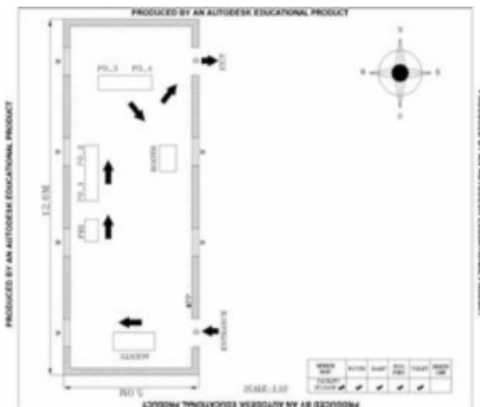

নির্বাচক নিবন্ধন আধিকারিকের স্বাক্ষর

Nazri Naksha

Google Map View

Polling Station Building Front View

Polling Station Front View

Cad View

Key MAP View

বিধানসভা নির্বাচনক্ষেত্রের নং, নাম : 50-মালদহ
ভাগ নং, নাম : 1-মনোহরপুর,