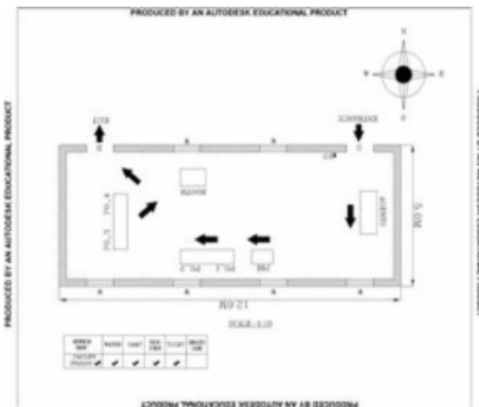

নির্বাচক নিবন্ধন আধিকারিকের স্বাক্ষর

Nazri Naksha

Google Map View

Polling Station Building Front View

Polling Station Front View

Cad View

Key MAP View

1 নাম : কল্পনা সরকার(দাস) স্বামীর নাম: অজয় সরকার বাড়ির নং : n0256 বয়স : 37 লিঙ্গ : মহিলা	JSL3273679 ফটো উপলব্ধ	2 নাম : সংগীতা সরকার স্বামীর নাম: জয়ন্ত কুমার সরকার বাড়ির নং : n0258 বয়স : 44 লিঙ্গ : মহিলা	JSL1521723 ফটো উপলব্ধ	3 নাম : চায়না সরকার অধিকারী স্বামীর নাম: সুজিত সরকার বাড়ির নং : n0257 বয়স : 40 লিঙ্গ : মহিলা	MQQ3174620 ফটো উপলব্ধ
4 নাম : রীতা ওরাও সরকার স্বামীর নাম: নির্মল সরকার বাড়ির নং : এন এইচ এন বয়স : 31 লিঙ্গ : মহিলা	WZJ1652775 ফটো উপলব্ধ	5 নাম : ইন্দ্রানী গুহ(সরকার) স্বামীর নাম: পঞ্চানন সরকার বাড়ির নং : n0302 বয়স : 32 লিঙ্গ : মহিলা	WZJ1707579 ফটো উপলব্ধ	6 নাম : নীহার ঘোষ পিতার নাম: নরেশ ঘোষ বাড়ির নং : n0003 বয়স : 50 লিঙ্গ : পুরুষ	JSL1521590 ফটো উপলব্ধ
7 নাম : মিনতি ঘোষ (মজুমদার) স্বামীর নাম: নিতীশ ঘোষ বাড়ির নং : n0003 বয়স : 40 লিঙ্গ : মহিলা	JSL3194818 ফটো উপলব্ধ	8 নাম : ভারতী ঘোষ স্বামীর নাম: নরেশ ঘোষ বাড়ির নং : n0003 বয়স : 81 লিঙ্গ : মহিলা	JSL1519511 ফটো উপলব্ধ	9 নাম : নিতীশ ঘোষ পিতার নাম: নরেশ ঘোষ বাড়ির নং : n0003 বয়স : 59 লিঙ্গ : পুরুষ	JSL1519610 ফটো উপলব্ধ
10 নাম : পার্বতী ঘোষ(বসু) স্বামীর নাম: বিষ্ণুপদ বসু বাড়ির নং : n0289 বয়স : 26 লিঙ্গ : মহিলা	WZJ1707447 ফটো উপলব্ধ	11 নাম : হৃদয় চক্রবর্তী পিতার নাম: শ্যামল চক্রবর্তী বাড়ির নং : n0026 বয়স : 38 লিঙ্গ : পুরুষ	WZJ1361641 ফটো উপলব্ধ	12 নাম : মধুমিতা হালদার(দাস) স্বামীর নাম: দেবশীষ দাস বাড়ির নং : n0026 বয়স : 30 লিঙ্গ : মহিলা	WZJ1361625 ফটো উপলব্ধ
13 নাম : মিঠু চক্রবর্তী পিতার নাম: শ্যামল চক্রবর্তী বাড়ির নং : n0026 বয়স : 38 লিঙ্গ : মহিলা	WZJ1460823 ফটো উপলব্ধ	14 নাম : উদয় চক্রবর্তী পিতার নাম: শ্যামল চক্রবর্তী বাড়ির নং : n0026 বয়স : 42 লিঙ্গ : পুরুষ	WZJ0919811 ফটো উপলব্ধ	15 নাম : নমিতা চক্রবর্তী স্বামীর নাম: শ্যামল চক্রবর্তী বাড়ির নং : n0026 বয়স : 56 লিঙ্গ : মহিলা	JSL3116373 ফটো উপলব্ধ
16 নাম : চারুবালা রায় স্বামীর নাম: প্রফুল্ল রায় বাড়ির নং : n0118 বয়স : 70 লিঙ্গ : মহিলা	JSL1514868 ফটো উপলব্ধ	17 নাম : নারায়ণ তরফদার পিতার নাম: মধুসূদন তরফদার বাড়ির নং : n0114 বয়স : 47 লিঙ্গ : পুরুষ	JSL1682715 ফটো উপলব্ধ	18 নাম : বাপ্পাদিত্য তরফদার পিতার নাম: বৈদ্যনাথ তরফদার বাড়ির নং : n0118 বয়স : 37 লিঙ্গ : পুরুষ	JSL3272283 ফটো উপলব্ধ
19 নাম : অঞ্জলী তরফদার স্বামীর নাম: জগদীশ তরফদার বাড়ির নং : n0075 বয়স : 54 লিঙ্গ : মহিলা	WZJ1563998 ফটো উপলব্ধ	20 নাম : রামচরন তরফদার পিতার নাম: মনমোহন তরফদার বাড়ির নং : n0075 বয়স : 42 লিঙ্গ : পুরুষ	JSL2381671 ফটো উপলব্ধ	21 নাম : সুপ্রিতা তরফদার মন্ডল স্বামীর নাম: রামচরন তরফদার বাড়ির নং : n0075 বয়স : 33 লিঙ্গ : মহিলা	WZJ0919456 ফটো উপলব্ধ
22 নাম : রিতা তরফদার স্বামীর নাম: নারায়নচন্দ্র তরফদার বাড়ির নং : n0114 বয়স : 44 লিঙ্গ : মহিলা	JSL1682723 ফটো উপলব্ধ	23 নাম : পিউলি বিশ্বাস তরফদার স্বামীর নাম: মিঠুন তরফদার বাড়ির নং : n0075 বয়স : 30 লিঙ্গ : মহিলা	WZJ1707314 ফটো উপলব্ধ	24 নাম : জগদীশ তরফদার পিতার নাম: শশীমহন তরফদার বাড়ির নং : n0075 বয়স : 59 লিঙ্গ : পুরুষ	JSL1514306 ফটো উপলব্ধ
25 নাম : রাজেশ্বরী তরফদার স্বামীর নাম: মধুসূদন তরফদার বাড়ির নং : n0114 বয়স : 91 লিঙ্গ : মহিলা	JSL1514819 ফটো উপলব্ধ	26 নাম : মিঠুন তরফদার পিতার নাম: জগদীশ তরফদার বাড়ির নং : n0075 বয়স : 38 লিঙ্গ : পুরুষ	JSL3194834 ফটো উপলব্ধ	Q 27 নাম : লিপি তরফদার স্বামীর নাম: বাপ্পাদিত্য তরফদার বাড়ির নং : বয়স : 32 লিঙ্গ : মহিলা	WZJ1229038 ফটো উপলব্ধ
28 নাম : বৈদ্যনাথ তরফদার পিতার নাম: গজেন্দ্রনাথ তরফদার বাড়ির নং : n0118 বয়স : 76 লিঙ্গ : পুরুষ	JSL1515816 ফটো উপলব্ধ	29 নাম : কল্পনা তরফদার স্বামীর নাম: পঞ্চানন তরফদার বাড়ির নং : n0075 বয়স : 54 লিঙ্গ : মহিলা	JSL1520543 ফটো উপলব্ধ	30 নাম : তপস কুমার তরফদার পিতার নাম: জগদীশ তরফদার বাড়ির নং : n0075 বয়স : 30 লিঙ্গ : পুরুষ	WZJ1460583 ফটো উপলব্ধ