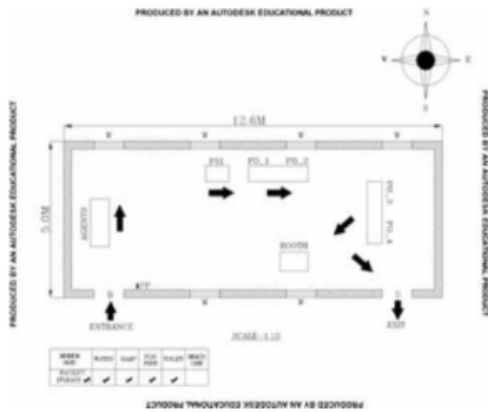

নির্বাচক নিবন্ধন আধিকারিকের স্বাক্ষর

Nazri Naksha

Google Map View

Polling Station Building Front View

Polling Station Front View

Cad View

Key MAP View

বিধানসভা নির্বাচনক্ষেত্রের নং, নাম : 50-মালদহ
ভাগ নং, নাম : 1-মহিষবাথানী গুজরঘাট টোলা,