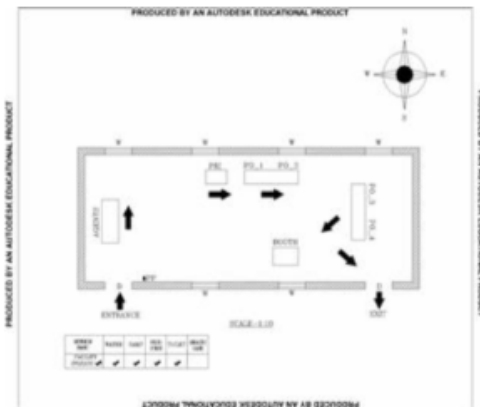

নির্বাচক নিবন্ধন আধিকারিকের স্বাক্ষর

Nazri Naksha

Google Map View

Polling Station Building Front View

Polling Station Front View

Cad View

Key MAP View

বিধানসভা নির্বাচনক্ষেত্রের নং, নাম : 50-মালদহ
ভাগ নং, নাম : 1-শিবগঞ্জ,