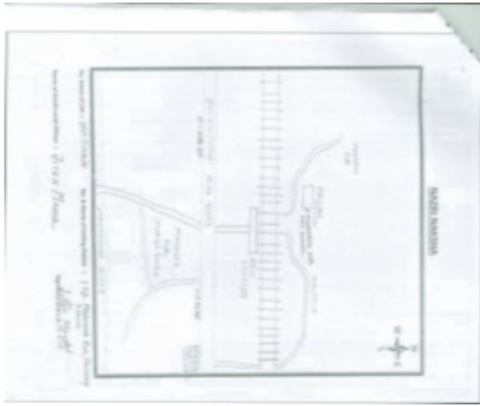

নির্বাচক নিবন্ধন আধিকারিকের স্বাক্ষর

Nazri Naksha

Google Map View

Polling Station Building Front View

Polling Station Front View

Cad View

Key MAP View

বিধানসভা নির্বাচনকেন্দ্রের নং, নাম : 50-মালদহ
ভাগ নং, নাম : 1-ভালতলা,