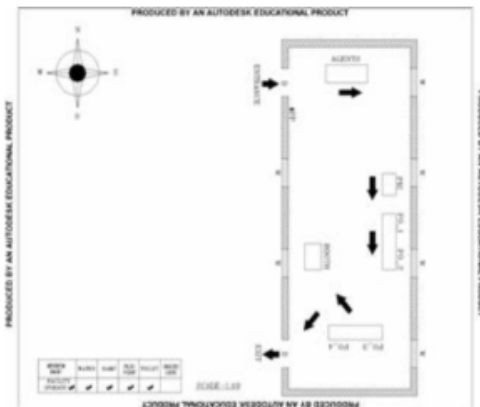

নির্বাচক নিবন্ধন আধিকারিকের স্বাক্ষর

Nazri Naksha

Google Map View

Polling Station Building Front View

Polling Station Front View

Cad View

Key MAP View

বিধানসভা নির্বাচনকেন্দ্রের নং, নাম : 50-মালদহ
ভাগ নং, নাম : 1-ভালতলা,