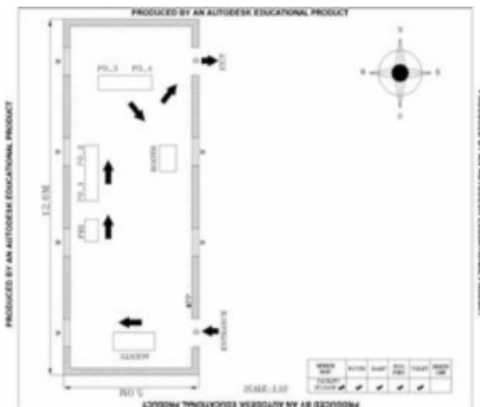

নির্বাচক নিবন্ধন আধিকারিকের স্বাক্ষর

Nazri Naksha

Google Map View

Polling Station Building Front View

Polling Station Front View

Cad View

Key MAP View

1	WZJ1906569	নাম : মনোরমা স্বামীর নাম: রমেশ শিকদার বাড়ির নং : n0089 বয়স : 63 লিঙ্গ : মহিলা	ফটো উপলব্ধ	2	JSL2819142	নাম : সুমলাবালা স্বামীর নাম: গুরুদাস বালা বাড়ির নং : n0043 বয়স : 81 লিঙ্গ : মহিলা	ফটো উপলব্ধ	3	WZJ1565175	নাম : গোলাপী হালদার(বিশ্বাস) স্বামীর নাম: কালু বিশ্বাস বাড়ির নং : n0043 বয়স : 32 লিঙ্গ : মহিলা	ফটো উপলব্ধ
4	WZJ1564848	নাম : উমা মন্ডল পিতার নাম: রমেন মন্ডল বাড়ির নং : n0061 বয়স : 29 লিঙ্গ : মহিলা	ফটো উপলব্ধ	5	JSL2819530	নাম : স্বপন কুমার সিকদার পিতার নাম: রমেশ কুমার সিকদার বাড়ির নং : n0089 বয়স : 42 লিঙ্গ : পুরুষ	ফটো উপলব্ধ	6	JSL2941060	নাম : কালু বিশ্বাস পিতার নাম: বিজয় বিশ্বাস বাড়ির নং : n0043 বয়স : 38 লিঙ্গ : পুরুষ	ফটো উপলব্ধ
7	WZJ0918938	নাম : অর্চনা মন্ডল (সরকার) স্বামীর নাম: সুশীল সরকার বাড়ির নং : n0243 বয়স : 39 লিঙ্গ : মহিলা	ফটো উপলব্ধ	8	WB/07/045/522152	নাম : বিজয় বিশ্বাস পিতার নাম: বিমল বিশ্বাস বাড়ির নং : n0043 বয়স : 66 লিঙ্গ : পুরুষ	ফটো উপলব্ধ	9	JSL1201011	নাম : প্রতিভা মণ্ডল স্বামীর নাম: রমেন মন্ডল বাড়ির নং : n0061 বয়স : 52 লিঙ্গ : মহিলা	ফটো উপলব্ধ
10	WB/07/045/522153	নাম : সুমিত্রা বিশ্বাস স্বামীর নাম: বিজয় বিশ্বাস বাড়ির নং : n0043 বয়স : 59 লিঙ্গ : মহিলা	ফটো উপলব্ধ	11	WZJ1653476	নাম : অমিতারানী বালা (রায়) মায়ের নাম: সুমলা বালা বাড়ির নং : 043 বয়স : 60 লিঙ্গ : মহিলা	ফটো উপলব্ধ	12	WZJ2040442	নাম : সুকদেব কীর্তনীয়া মায়ের নাম: কল্পনা কীর্তনীয়া বাড়ির নং : হু বয়স : 27 লিঙ্গ : পুরুষ	ফটো উপলব্ধ
13	WZJ1230408	নাম : বিশ্বজীৎ কর্মকার পিতার নাম: নিখিল কর্মকার বাড়ির নং : n0015 বয়স : 45 লিঙ্গ : পুরুষ	ফটো উপলব্ধ	14	WB/07/045/522001	নাম : দিপু কর্মকার স্বামীর নাম: নিখিল কর্মকার বাড়ির নং : n0015 বয়স : 69 লিঙ্গ : মহিলা	ফটো উপলব্ধ	15	WZJ2040574	নাম : চারু দাস কীর্তনীয়া স্বামীর নাম: শঙ্কর দাস কীর্তনীয়া বাড়ির নং : হু বয়স : 24 লিঙ্গ : মহিলা	ফটো উপলব্ধ
16	WZJ1565159	নাম : বুদ্ধি কীর্তনীয়া পিতার নাম: নির্মল কীর্তনীয়া বাড়ির নং : n0019 বয়স : 30 লিঙ্গ : পুরুষ	ফটো উপলব্ধ	17	WZJ1653559	নাম : শঙ্কর কীর্তনীয়া পিতার নাম: নির্মল কীর্তনীয়া বাড়ির নং : NO019 বয়স : 30 লিঙ্গ : পুরুষ	ফটো উপলব্ধ	18	JSL1200005	নাম : দিলিপ চক্রবর্তী পিতার নাম: দুলাল চক্রবর্তী বাড়ির নং : n0081 বয়স : 48 লিঙ্গ : পুরুষ	ফটো উপলব্ধ
19	WB/07/045/522015	নাম : যমুনা চক্রবর্তী স্বামীর নাম: দুলাল চক্রবর্তী বাড়ির নং : n0081 বয়স : 66 লিঙ্গ : মহিলা	ফটো উপলব্ধ	20	JSL3195294	নাম : রুমা চক্রবর্তী স্বামীর নাম: দিলীপ চক্রবর্তী বাড়ির নং : n0081 বয়স : 44 লিঙ্গ : মহিলা	ফটো উপলব্ধ	21	WZJ2041325	নাম : রাহুল চাকি পিতার নাম: দুলাল চাকি বাড়ির নং : হু বয়স : 26 লিঙ্গ : পুরুষ	ফটো উপলব্ধ
22	JSL2818920	নাম : কৃষ্ণ চাকী পিতার নাম: দ্বারক চাকী বাড়ির নং : n0010 বয়স : 68 লিঙ্গ : পুরুষ	ফটো উপলব্ধ	23	WB/07/045/522022	নাম : দুলাল চাকী পিতার নাম: দ্বারক চাকী বাড়ির নং : n0010 বয়স : 53 লিঙ্গ : পুরুষ	ফটো উপলব্ধ	24	JSL1199082	নাম : লতা চাকী স্বামীর নাম: প্রকাশ বাড়ির নং : n0010 বয়স : 47 লিঙ্গ : মহিলা	ফটো উপলব্ধ
25	WZJ1107598	নাম : পিয়াঙ্কা বর্মন স্বামীর নাম: সুরজিৎ চাকী বাড়ির নং : n0010 বয়স : 32 লিঙ্গ : মহিলা	ফটো উপলব্ধ	26	JSL3272721	নাম : সুরজিৎ চাকী পিতার নাম: কৃষ্ণ চাকী বাড়ির নং : n0010 বয়স : 36 লিঙ্গ : পুরুষ	ফটো উপলব্ধ	27	WB/07/045/522020	নাম : সুমিত্রা চাকী স্বামীর নাম: সুসান্ত চাকী বাড়ির নং : n0010 বয়স : 53 লিঙ্গ : মহিলা	ফটো উপলব্ধ
28	JSL2818946	নাম : ইন্দ্রজিত চাকি পিতার নাম: কৃষ্ণ চাকি বাড়ির নং : n0010 বয়স : 41 লিঙ্গ : পুরুষ	ফটো উপলব্ধ	29	JSL1200302	নাম : বাবলী চাকী স্বামীর নাম: দুলাল বাড়ির নং : n0010 বয়স : 46 লিঙ্গ : মহিলা	ফটো উপলব্ধ	30	WB/07/045/522021	নাম : প্রকাশ চাকী পিতার নাম: দ্বারক চাকী বাড়ির নং : n0010 বয়স : 56 লিঙ্গ : পুরুষ	ফটো উপলব্ধ