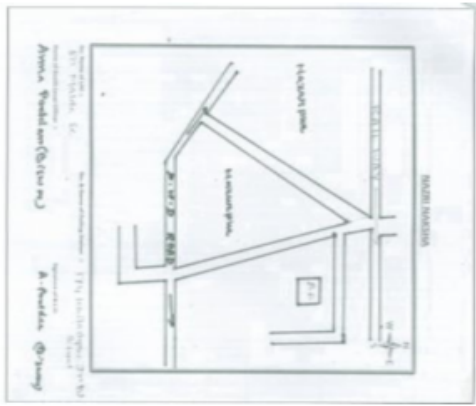

নির্বাচক নিবন্ধন আধিকারিকের স্বাক্ষর

Nazri Naksha

Google Map View

Polling Station Building Front View

Polling Station Front View

Cad View

Key MAP View

1	WZJ1906569	নাম : মনোরমা স্বামীর নাম: রমেশ শিকদার বাড়ির নং : n0089 বয়স : 63 লিঙ্গ : মহিলা	ফটো উপলব্ধ	2	JSL2819142	নাম : সুমলাবালা স্বামীর নাম: গুরুদাস বালা বাড়ির নং : n0043 বয়স : 81 লিঙ্গ : মহিলা	ফটো উপলব্ধ	3	WZJ1565175	নাম : গোলাপী হালদার(বিশ্বাস) স্বামীর নাম: কালু বিশ্বাস বাড়ির নং : n0043 বয়স : 32 লিঙ্গ : মহিলা	ফটো উপলব্ধ
4	WZJ1564848	নাম : উমা মন্ডল পিতার নাম: রমেন মন্ডল বাড়ির নং : n0061 বয়স : 29 লিঙ্গ : মহিলা	ফটো উপলব্ধ	5	JSL2819530	নাম : স্বপন কুমার সিকদার পিতার নাম: রমেশ কুমার সিকদার বাড়ির নং : n0089 বয়স : 42 লিঙ্গ : পুরুষ	ফটো উপলব্ধ	6	JSL2941060	নাম : কালু বিশ্বাস পিতার নাম: বিজয় বিশ্বাস বাড়ির নং : n0043 বয়স : 38 লিঙ্গ : পুরুষ	ফটো উপলব্ধ
7	WZJ0918938	নাম : অর্চনা মন্ডল (সরকার) স্বামীর নাম: সুশীল সরকার বাড়ির নং : n0243 বয়স : 39 লিঙ্গ : মহিলা	ফটো উপলব্ধ	8	WB/07/045/522152	নাম : বিজয় বিশ্বাস পিতার নাম: বিমল বিশ্বাস বাড়ির নং : n0043 বয়স : 66 লিঙ্গ : পুরুষ	ফটো উপলব্ধ	9	JSL1201011	নাম : প্রতিভা মণ্ডল স্বামীর নাম: রমেন মন্ডল বাড়ির নং : n0061 বয়স : 52 লিঙ্গ : মহিলা	ফটো উপলব্ধ
10	WB/07/045/522153	নাম : সুমিত্রা বিশ্বাস স্বামীর নাম: বিজয় বিশ্বাস বাড়ির নং : n0043 বয়স : 59 লিঙ্গ : মহিলা	ফটো উপলব্ধ	11	WZJ1653476	নাম : অমিতারানী বালা (রায়) মায়ের নাম: সুমলা বালা বাড়ির নং : 043 বয়স : 60 লিঙ্গ : মহিলা	ফটো উপলব্ধ	12	WZJ2040442	নাম : সুকদেব কীর্তনীয়া মায়ের নাম: কল্পনা কীর্তনীয়া বাড়ির নং : হু বয়স : 27 লিঙ্গ : পুরুষ	ফটো উপলব্ধ
13	WZJ1230408	নাম : বিশ্বজীৎ কর্মকার পিতার নাম: নিখিল কর্মকার বাড়ির নং : n0015 বয়স : 45 লিঙ্গ : পুরুষ	ফটো উপলব্ধ	14	WB/07/045/522001	নাম : দিপু কর্মকার স্বামীর নাম: নিখিল কর্মকার বাড়ির নং : n0015 বয়স : 69 লিঙ্গ : মহিলা	ফটো উপলব্ধ	15	WZJ2040574	নাম : চারু দাস কীর্তনীয়া স্বামীর নাম: শঙ্কর দাস কীর্তনীয়া বাড়ির নং : হু বয়স : 24 লিঙ্গ : মহিলা	ফটো উপলব্ধ
16	WZJ1565159	নাম : বুদ্ধি কীর্তনীয়া পিতার নাম: নির্মল কীর্তনীয়া বাড়ির নং : n0019 বয়স : 30 লিঙ্গ : পুরুষ	ফটো উপলব্ধ	17	WZJ1653559	নাম : শঙ্কর কীর্তনীয়া পিতার নাম: নির্মল কীর্তনীয়া বাড়ির নং : NO019 বয়স : 30 লিঙ্গ : পুরুষ	ফটো উপলব্ধ	18	JSL1200005	নাম : দিলিপ চক্রবর্তী পিতার নাম: দুলাল চক্রবর্তী বাড়ির নং : n0081 বয়স : 48 লিঙ্গ : পুরুষ	ফটো উপলব্ধ
19	WB/07/045/522015	নাম : যমুনা চক্রবর্তী স্বামীর নাম: দুলাল চক্রবর্তী বাড়ির নং : n0081 বয়স : 66 লিঙ্গ : মহিলা	ফটো উপলব্ধ	20	JSL3195294	নাম : রুমা চক্রবর্তী স্বামীর নাম: দিলীপ চক্রবর্তী বাড়ির নং : n0081 বয়স : 44 লিঙ্গ : মহিলা	ফটো উপলব্ধ	21	WZJ2041325	নাম : রাহুল চাকি পিতার নাম: দুলাল চাকি বাড়ির নং : হু বয়স : 26 লিঙ্গ : পুরুষ	ফটো উপলব্ধ
22	JSL2818920	নাম : কৃষ্ণ চাকী পিতার নাম: দ্বারক চাকী বাড়ির নং : n0010 বয়স : 68 লিঙ্গ : পুরুষ	ফটো উপলব্ধ	23	WB/07/045/522022	নাম : দুলাল চাকী পিতার নাম: দ্বারক চাকী বাড়ির নং : n0010 বয়স : 53 লিঙ্গ : পুরুষ	ফটো উপলব্ধ	24	JSL1199082	নাম : লতা চাকী স্বামীর নাম: প্রকাশ বাড়ির নং : n0010 বয়স : 47 লিঙ্গ : মহিলা	ফটো উপলব্ধ
25	WZJ1107598	নাম : পিয়াঙ্কা বর্মন স্বামীর নাম: সুরজিৎ চাকী বাড়ির নং : n0010 বয়স : 32 লিঙ্গ : মহিলা	ফটো উপলব্ধ	26	JSL3272721	নাম : সুরজিৎ চাকী পিতার নাম: কৃষ্ণ চাকী বাড়ির নং : n0010 বয়স : 36 লিঙ্গ : পুরুষ	ফটো উপলব্ধ	27	WB/07/045/522020	নাম : সুমিত্রা চাকী স্বামীর নাম: সুসান্ত চাকী বাড়ির নং : n0010 বয়স : 53 লিঙ্গ : মহিলা	ফটো উপলব্ধ
28	JSL2818946	নাম : ইন্দ্রজিত চাকি পিতার নাম: কৃষ্ণ চাকি বাড়ির নং : n0010 বয়স : 41 লিঙ্গ : পুরুষ	ফটো উপলব্ধ	29	JSL1200302	নাম : বাবলী চাকী স্বামীর নাম: দুলাল বাড়ির নং : n0010 বয়স : 46 লিঙ্গ : মহিলা	ফটো উপলব্ধ	30	WB/07/045/522021	নাম : প্রকাশ চাকী পিতার নাম: দ্বারক চাকী বাড়ির নং : n0010 বয়স : 56 লিঙ্গ : পুরুষ	ফটো উপলব্ধ