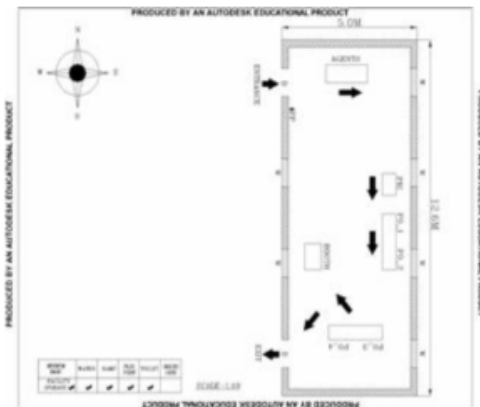

নির্বাচক নিবন্ধন আধিকারিকের স্বাক্ষর

Nazri Naksha

Google Map View

Polling Station Building Front View

Polling Station Front View

Cad View

Key MAP View

বিধানসভা নির্বাচনক্ষেত্রের নং, নাম : 50-মালদহ
ভাগ নং, নাম : 1-অজয়নগর,