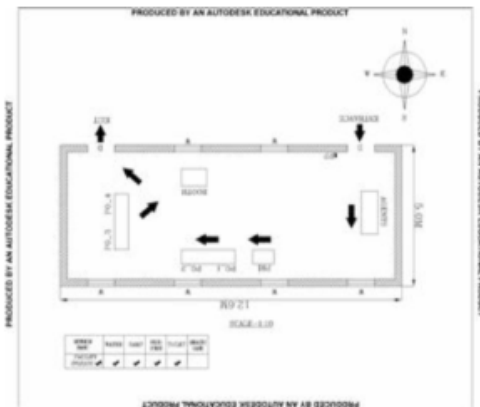

নির্বাচক নিবন্ধন আধিকারিকের স্বাক্ষর

Nazri Naksha

Google Map View

Polling Station Building Front View

Polling Station Front View

Cad View

Key MAP View

1 নাম : লক্ষী সাহা স্বামীর নাম: রমেশ বাড়ির নং : n0087 বয়স : 48 লিঙ্গ : মহিলা	JSL1380724 ফটো উপলব্ধ	2 নাম : সম্পা দাস(মহলদার) স্বামীর নাম: বিষ্ণু দাস বাড়ির নং : এন এইচ এন বয়স : 31 লিঙ্গ : মহিলা	WZJ1368901 ফটো উপলব্ধ	3 নাম : মঞ্জু বেওয়া স্বামীর নাম: নাকিম সেখ বাড়ির নং : n0092 বয়স : 58 লিঙ্গ : মহিলা	WZJ1017698 ফটো উপলব্ধ
4 নাম : সামীর সেখ পিতার নাম: নাকিম সেখ বাড়ির নং : n0092 বয়স : 30 লিঙ্গ : পুরুষ	WZJ1566868 ফটো উপলব্ধ	5 নাম : আমিনা বেওয়া স্বামীর নাম: সেতু শেখ বাড়ির নং : n0091 বয়স : 62 লিঙ্গ : মহিলা	WB/07/039/201327 ফটো উপলব্ধ	6 নাম : শিপ্রা (পোদার)শেঠ স্বামীর নাম: সুজয় শেঠ বাড়ির নং : n0246 বয়স : 41 লিঙ্গ : মহিলা	DDW2423614 ফটো উপলব্ধ
7 নাম : ফুলকুমারী মহলদার স্বামীর নাম: দ্বিজপদ মহলদার বাড়ির নং : n0037 বয়স : 50 লিঙ্গ : মহিলা	WB/07/045/534518 ফটো উপলব্ধ	8 নাম : সিমা মহালদার স্বামীর নাম: নিরুপদ মহালদার বাড়ির নং : n0037 বয়স : 43 লিঙ্গ : মহিলা	JSL2389070 ফটো উপলব্ধ	9 নাম : নিরুপদ মহলদার পিতার নাম: তরনী মহলদার বাড়ির নং : n0037 বয়স : 50 লিঙ্গ : পুরুষ	WZJ2421006 ফটো উপলব্ধ
10 নাম : জয়াবতী মহলদার পিতার নাম: দ্বিজপদ মহলদার বাড়ির নং : এন0037 বয়স : 22 লিঙ্গ : মহিলা	WZJ2230241 ফটো উপলব্ধ	11 নাম : দ্বিজপদ মহালদার পিতার নাম: তরনী মহলদার বাড়ির নং : n0037 বয়স : 56 লিঙ্গ : পুরুষ	JSL2389898 ফটো উপলব্ধ	12 নাম : জয়দেব মহলদার পিতার নাম: দ্বিজপদ মহলদার বাড়ির নং : স্কু বয়স : 22 লিঙ্গ : পুরুষ	WZJ2278919 ফটো উপলব্ধ
13 নাম : বিকাশ মহলদার পিতার নাম: মজরু মহলদার বাড়ির নং : n0037 বয়স : 50 লিঙ্গ : পুরুষ	WZJ1929991 ফটো উপলব্ধ	14 নাম : অনিতা কুন্ডু পিতার নাম: গোপাল কুন্ডু বাড়ির নং : এনএইচএন বয়স : 24 লিঙ্গ : মহিলা	WZJ2076602 ফটো উপলব্ধ	15 নাম : পলি খাতুন স্বামীর নাম: নজরুল সেখ বাড়ির নং : 233 বয়স : 25 লিঙ্গ : মহিলা	WZJ2101483 ফটো উপলব্ধ
16 নাম : রিমা খাতুন স্বামীর নাম: জাহাঙ্গির সেখ বাড়ির নং : নিউ বয়স : 30 লিঙ্গ : মহিলা	WZJ1833128 ফটো উপলব্ধ	17 নাম : মুকতারা খাতুন স্বামীর নাম: বকুল সেখ বাড়ির নং : নিউ বয়স : 28 লিঙ্গ : মহিলা	WZJ1832971 ফটো উপলব্ধ	18 নাম : লাল বানু খাতুন বিবি স্বামীর নাম: হজরত সেখ বাড়ির নং : স্কু বয়স : 25 লিঙ্গ : মহিলা	WZJ2023596 ফটো উপলব্ধ
19 নাম : মোসা মারুফ খাতুন বিবি স্বামীর নাম: মামুন সেখ বাড়ির নং : নিউ বয়স : 29 লিঙ্গ : মহিলা	WZJ1833227 ফটো উপলব্ধ	20 নাম : মোমেনা খাতুন বিবি স্বামীর নাম: তৈয়মুর মহালত বাড়ির নং : 141 বয়স : 25 লিঙ্গ : মহিলা	WZJ2101459 ফটো উপলব্ধ	21 নাম : পলাশ গুপ্ত পিতার নাম: রঞ্জিত গুপ্ত বাড়ির নং : n0027 বয়স : 30 লিঙ্গ : পুরুষ	WZJ1365246 ফটো উপলব্ধ
22 নাম : মাখন মাসুদ পিতার নাম: হরুপদ সাহা বাড়ির নং : n0023 বয়স : 43 লিঙ্গ : পুরুষ	WZJ1108919 ফটো উপলব্ধ	23 নাম : অভিজিত গুপ্ত পিতার নাম: কৃষ্ণপদ গুপ্ত বাড়ির নং : n0027 বয়স : 51 লিঙ্গ : পুরুষ	WB/07/045/534049 ফটো উপলব্ধ	24 নাম : সুদীপ গুপ্ত পিতার নাম: সোনাতন গুপ্ত বাড়ির নং : 133 বয়স : 25 লিঙ্গ : পুরুষ	WZJ2101541 ফটো উপলব্ধ
25 নাম : লিপি গুপ্ত স্বামীর নাম: রবি গুপ্ত বাড়ির নং : n0015 বয়স : 51 লিঙ্গ : মহিলা	WB/07/045/534032 ফটো উপলব্ধ	26 নাম : শুভম গুপ্ত পিতার নাম: প্রনব গুপ্ত বাড়ির নং : n0014 বয়স : 31 লিঙ্গ : পুরুষ	WZJ1232347 ফটো উপলব্ধ	27 নাম : পপি গুপ্ত স্বামীর নাম: সমীর বাড়ির নং : n0012 বয়স : 46 লিঙ্গ : মহিলা	JSL1381755 ফটো উপলব্ধ
28 নাম : প্রবীর গুপ্ত পিতার নাম: ষষ্ঠীচরন গুপ্ত বাড়ির নং : n0012 বয়স : 65 লিঙ্গ : পুরুষ	WZJ2192318 ফটো উপলব্ধ	29 নাম : জয়ীতা গুপ্ত পিতার নাম: শিবু গুপ্তা বাড়ির নং : নিউ বয়স : 25 লিঙ্গ : মহিলা	WZJ1833292 ফটো উপলব্ধ	30 নাম : বীউটি গুপ্ত স্বামীর নাম: অসিত গুপ্ত বাড়ির নং : n0027 বয়স : 41 লিঙ্গ : মহিলা	JSL1380641 ফটো উপলব্ধ