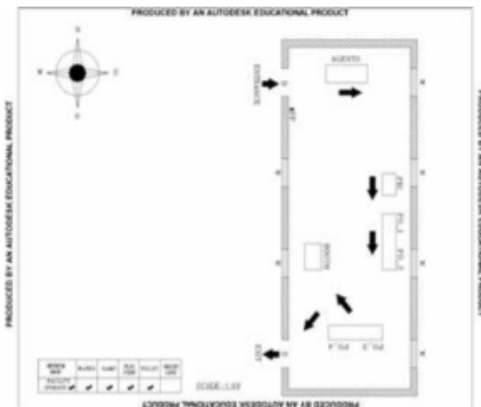

নির্বাচক নিবন্ধন আধিকারিকের স্বাক্ষর

Nazri Naksha

Google Map View

Polling Station Building Front View

Polling Station Front View

Cad View

Key MAP View

বিধানসভা নির্বাচনক্ষেত্রের নং, নাম : 50-মালদহ
ভাগ নং, নাম : 1-বাড়ুই পাড়া,