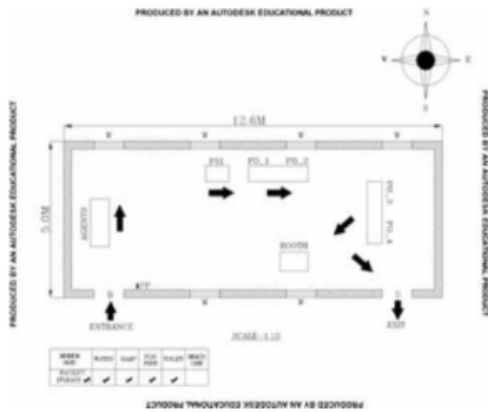

নির্বাচক নিবন্ধন আধিকারিকের স্বাক্ষর

Nazri Naksha

Google Map View

Polling Station Building Front View

Polling Station Front View

Cad View

Key MAP View

বিধানসভা নির্বাচনকেন্দ্রের নং, নাম : 50-মালদহ
ভাগ নং, নাম : 1-মহিষবাথানী বালুয়াটোলা জুম্মা মসজিদ পাড়া