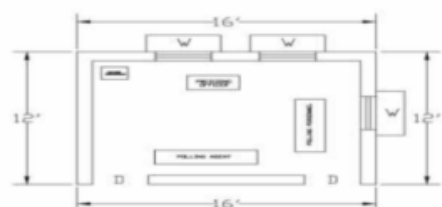

নির্বাচক নিবন্ধন আধিকারিকের স্বাক্ষর

Nazri Naksha

Google Map View

Polling Station Building Front View

Polling Station Front View

Cad View

Key MAP View

বিধানসভা নির্বাচনক্ষেত্রের নং, নাম : 50-মালদহ
ভাগ নং, নাম : 1-ছাতিয়ানগাছি কায়স্থপাড়,