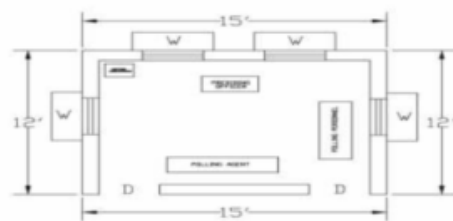

নির্বাচক নিবন্ধন আধিকারিকের স্বাক্ষর

Nazri Naksha

Google Map View

Polling Station Building Front View

Polling Station Front View

Cad View

Key MAP View

বিধানসভা নির্বাচনকেন্দ্রের নং, নাম : 50-মালদহ
ভাগ নং, নাম : 1-বারুইপাড়া শহরপাড়া