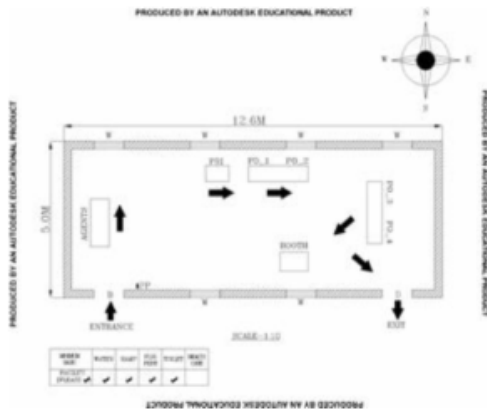

নির্বাচক নিবন্ধন আধিকারিকের স্বাক্ষর

Nazri Naksha

Google Map View

Polling Station Building Front View

Polling Station Front View

Cad View

Key MAP View

1 নাম : ফরিদা বিবি স্বামীর নাম : সাইদুল হক বাড়ির নং : n0018 বয়স : 40 লিঙ্গ : মহিলা	WZJ0048397 ফটো উপলব্ধ	2 নাম : জেলেখা বিবি স্বামীর নাম : তজবুল বাড়ির নং : n0001 বয়স : 60 লিঙ্গ : মহিলা	JSL1550425 ফটো উপলব্ধ	3 নাম : সোলেহার বিবি স্বামীর নাম : সদর আলি বাড়ির নং : n0065 বয়স : 83 লিঙ্গ : মহিলা	JSL1551563 ফটো উপলব্ধ
4 নাম : ইয়াকুব আলি পিতার নাম : ধলু সেখ বাড়ির নং : n0065 বয়স : 32 লিঙ্গ : পুরুষ	WZJ1048891 ফটো উপলব্ধ	5 নাম : মনসুর পিতার নাম : হিদু বাড়ির নং : n0175 বয়স : 58 লিঙ্গ : পুরুষ	JSL1709898 ফটো উপলব্ধ	6 নাম : আসাদুর রহমান পিতার নাম : রামিজুদ্দিন সেখ বাড়ির নং : মতিশ আলী বয়স : 40 লিঙ্গ : পুরুষ	WZJ2319705 ফটো উপলব্ধ
7 নাম : আজিজুর রহমান পিতার নাম : সদর আলি বাড়ির নং : n0065 বয়স : 34 লিঙ্গ : পুরুষ	WZJ0956177 ফটো উপলব্ধ	8 নাম : আসাদুর রহমান মায়ের নাম : এরাইল মহম্মদ বাড়ির নং : n0007 বয়স : 38 লিঙ্গ : পুরুষ	JSL2649838 ফটো উপলব্ধ	9 নাম : আকলেমা বেওয়া স্বামীর নাম : আবদুল লতীফ বাড়ির নং : n0048 বয়স : 72 লিঙ্গ : মহিলা	JSL1550557 ফটো উপলব্ধ
10 নাম : মোহাঃ রাইজুল রাহমান পিতার নাম : মহম্মদ সাইদুর রহমান বাড়ির নং : n0094 বয়স : 41 লিঙ্গ : পুরুষ	JSL3243565 ফটো উপলব্ধ	11 নাম : মেহেবুবা বেগম স্বামীর নাম : ফিট সেখ বাড়ির নং : n0067 বয়স : 38 লিঙ্গ : মহিলা	WZJ0751271 ফটো উপলব্ধ	12 নাম : তোহিদা বিবি স্বামীর নাম : এনাবুল হক বাড়ির নং : n0069 বয়স : 49 লিঙ্গ : মহিলা	WZJ0048728 ফটো উপলব্ধ
13 নাম : আনাফুল পিতার নাম : আমানত মহম্মদ বাড়ির নং : n0125 বয়স : 40 লিঙ্গ : পুরুষ	WZJ0819136 ফটো উপলব্ধ	14 নাম : ভায়ানুর বিবি স্বামীর নাম : সাফিকুল বাড়ির নং : 49 বয়স : 38 লিঙ্গ : মহিলা	WZJ0751396 ফটো উপলব্ধ	15 নাম : অসীরা খাতুন স্বামীর নাম : জহর আলি বাড়ির নং : হু বয়স : 25 লিঙ্গ : মহিলা	WZJ2030963 ফটো উপলব্ধ
16 নাম : মোজাম্মেল হক পিতার নাম : গুদোর আলি বাড়ির নং : n0089 বয়স : 59 লিঙ্গ : পুরুষ	JSL2188266 ফটো উপলব্ধ	17 নাম : আলি হুসাইন পিতার নাম : রামিজুদ্দিন সেখ বাড়ির নং : N0050 বয়স : 24 লিঙ্গ : পুরুষ	WZJ2030161 ফটো উপলব্ধ	18 নাম : মামলোত পিতার নাম : হাফিজুল্লা সেখ বাড়ির নং : n0067 বয়স : 66 লিঙ্গ : পুরুষ	JSL1548783 ফটো উপলব্ধ
19 নাম : মোহাঃ হাইউল রহমান পিতার নাম : সাইদুর রহমান বাড়ির নং : n0094 বয়স : 36 লিঙ্গ : পুরুষ	JSL3165750 ফটো উপলব্ধ	20 নাম : বেনী বিবি স্বামীর নাম : মনসুর বাড়ির নং : n0173 বয়স : 55 লিঙ্গ : মহিলা	WZJ1152321 ফটো উপলব্ধ	21 নাম : সবিনা বিবি স্বামীর নাম : সাইদুল হক বাড়ির নং : n0069 বয়স : 39 লিঙ্গ : মহিলা	WZJ0048710 ফটো উপলব্ধ
22 নাম : সানুয়ারা বিবি স্বামীর নাম : সাইদুল হক বাড়ির নং : 07125 বয়স : 29 লিঙ্গ : মহিলা	WZJ1487404 ফটো উপলব্ধ	23 নাম : মোমিনা বিবি স্বামীর নাম : এরাইল মহম্মদ বাড়ির নং : n0007 বয়স : 74 লিঙ্গ : মহিলা	JSL1548924 ফটো উপলব্ধ	24 নাম : ব্রিনা বিবি স্বামীর নাম : সাইদুল হক বাড়ির নং : n0063 বয়স : 40 লিঙ্গ : মহিলা	WZJ1049238 ফটো উপলব্ধ
25 নাম : ইউসুফ আলি পিতার নাম : সাদেক আলি বাড়ির নং : n0047 বয়স : 42 লিঙ্গ : পুরুষ	JSL2188571 ফটো উপলব্ধ	26 নাম : পানু সেখ পিতার নাম : জহুর রহমান বাড়ির নং : n0045 বয়স : 40 লিঙ্গ : পুরুষ	WZJ1268838 ফটো উপলব্ধ	27 নাম : খদিজা স্বামীর নাম : লুঠ মল্লা বাড়ির নং : n0087 বয়স : 75 লিঙ্গ : মহিলা	JSL1496777 ফটো উপলব্ধ
28 নাম : উমার ফারুক পিতার নাম : মনসুর বাড়ির নং : n0174 বয়স : 31 লিঙ্গ : পুরুষ	WZJ1152339 ফটো উপলব্ধ	29 নাম : রোজিনা বিবি স্বামীর নাম : মহঃ রামজান আলী বাড়ির নং : n0098 বয়স : 30 লিঙ্গ : মহিলা	WZJ0956318 ফটো উপলব্ধ	30 নাম : এসবিনা বিবি স্বামীর নাম : মোরশালিম বাড়ির নং : n0047 বয়স : 40 লিঙ্গ : মহিলা	JSL3165495 ফটো উপলব্ধ