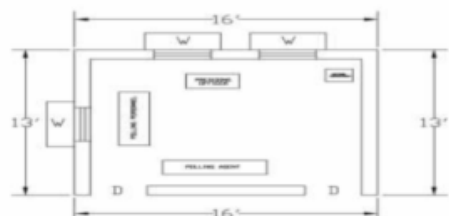

নির্বাচক নিবন্ধন আধিকারিকের স্বাক্ষর

Nazri Naksha

Google Map View

Polling Station Building Front View

Polling Station Front View

Cad View

Key MAP View

1 নাম : সলিল কুমার সরকার পিতার নাম: সমর কুমার সরকার বাড়ির নং : n0088 বয়স : 30 লিঙ্গ : পুরুষ	WZJ1371665 ফটো উপলব্ধ	2 নাম : সত্য সাহা পিতার নাম: দুলাল সাহা বাড়ির নং : n0129 বয়স : 48 লিঙ্গ : পুরুষ	JSL1333293 ফটো উপলব্ধ	3 নাম : শিখা সাহা স্বামীর নাম: সত্য সাহা বাড়ির নং : n0129 বয়স : 47 লিঙ্গ : মহিলা	JSL1334242 ফটো উপলব্ধ
4 নাম : ভারতী সিংহ স্বামীর নাম: সাতকড়ি সিংহ বাড়ির নং : n0162 বয়স : 66 লিঙ্গ : মহিলা	WZJ1934934 ফটো উপলব্ধ	5 নাম : সাগরী সিংহ পিতার নাম: সাতকড়ি সিংহ বাড়ির নং : n0162 বয়স : 30 লিঙ্গ : মহিলা	WZJ1371814 ফটো উপলব্ধ	6 নাম : বাইটন সিংহ পিতার নাম: সাতকড়ি সিংহ বাড়ির নং : n0162 বয়স : 37 লিঙ্গ : পুরুষ	JSL3282050 ফটো উপলব্ধ
7 নাম : সাতকড়ি সিংহ পিতার নাম: হরিপদ সিংহ বাড়ির নং : n0162 বয়স : 81 লিঙ্গ : পুরুষ	WZJ1934926 ফটো উপলব্ধ	8 নাম : বন্দনা সিংহ (দাস) স্বামীর নাম: মিঠু দাস বাড়ির নং : n0338 বয়স : 34 লিঙ্গ : মহিলা	WZJ1021195 ফটো উপলব্ধ	9 নাম : পলি শীল (বিশ্বাস) স্বামীর নাম: সঞ্জয় বিশ্বাস বাড়ির নং : n0377 বয়স : 27 লিঙ্গ : মহিলা	WZJ1705755 ফটো উপলব্ধ
10 নাম : সম্পা মন্ডল (সিংহ) স্বামীর নাম: জিবন সিংহ বাড়ির নং : n0379 বয়স : 27 লিঙ্গ : মহিলা	WZJ1705771 ফটো উপলব্ধ	11 নাম : সুচিত্রা সিংহ স্বামীর নাম: দেবব্রত পাল বাড়ির নং : এন0202 বয়স : 26 লিঙ্গ : মহিলা	WZJ2179992 ফটো উপলব্ধ	12 নাম : সোহাগী দাস (সিংহ) স্বামীর নাম: পূর্ণ দাস বাড়ির নং : n0202 বয়স : 35 লিঙ্গ : মহিলা	WZJ1113547 ফটো উপলব্ধ
13 নাম : ফনি ঋষি পিতার নাম: মানিক ঋষি বাড়ির নং : n0264 বয়স : 63 লিঙ্গ : পুরুষ	WB/07/045/621212 ফটো উপলব্ধ	14 নাম : সবিতা ঋষি স্বামীর নাম: ফনি ঋষি বাড়ির নং : n0265 বয়স : 57 লিঙ্গ : মহিলা	WB/07/045/621213 ফটো উপলব্ধ	15 নাম : রীতা ঋষি সিংহ পিতার নাম: ফনি ঋষি বাড়ির নং : এন0264 বয়স : 26 লিঙ্গ : মহিলা	WZJ2289494 ফটো উপলব্ধ
16 নাম : ভবেশ ঋষি পিতার নাম: ফনি ঋষি বাড়ির নং : এন0268 বয়স : 23 লিঙ্গ : পুরুষ	WZJ2289759 ফটো উপলব্ধ	17 নাম : রুমা ঋষি(পাল) স্বামীর নাম: সঞ্জয় পাল বাড়ির নং : n0329 বয়স : 38 লিঙ্গ : মহিলা	WZJ1021260 ফটো উপলব্ধ	Q 18 নাম : রুমা কর্মকার স্বামীর নাম: সঞ্জয় কর্মকার বাড়ির নং : বয়স : 30 লিঙ্গ : মহিলা	WZJ1705854 ফটো উপলব্ধ
19 নাম : তরুন কর্মকার পিতার নাম: ঝড়লাল কর্মকার বাড়ির নং : n0153 বয়স : 48 লিঙ্গ : পুরুষ	JSL1332782 ফটো উপলব্ধ	20 নাম : ফনী কর্মকার পিতার নাম: বৈদ্যনাথ কর্মকার বাড়ির নং : n0253 বয়স : 65 লিঙ্গ : পুরুষ	WB/07/045/618010 ফটো উপলব্ধ	21 নাম : নির্মল কর্মকার পিতার নাম: ফনিদ্র নাথ কর্মকার বাড়ির নং : n0253 বয়স : 41 লিঙ্গ : পুরুষ	JSL3201324 ফটো উপলব্ধ
22 নাম : উজ্জল কর্মকার পিতার নাম: ফনিদ্র নাথ কর্মকার বাড়ির নং : n0269 বয়স : 38 লিঙ্গ : পুরুষ	JSL3201316 ফটো উপলব্ধ	23 নাম : শ্রাবনী সিংহ পিতার নাম: অজিত সিংহ বাড়ির নং : n0253 বয়স : 27 লিঙ্গ : মহিলা	WZJ1706647 ফটো উপলব্ধ	24 নাম : পূজা কর্মকার স্বামীর নাম: নির্মল কর্মকার বাড়ির নং : n0395 বয়স : 27 লিঙ্গ : মহিলা	WZJ1706654 ফটো উপলব্ধ
25 নাম : ধনপতি কর্মকার স্বামীর নাম: অশ্বিনী কর্মকার বাড়ির নং : n0154 বয়স : 73 লিঙ্গ : মহিলা	WZJ1935105 ফটো উপলব্ধ	26 নাম : সুদীপ কর্মকার পিতার নাম: অশ্বিনী কর্মকার বাড়ির নং : n0154 বয়স : 46 লিঙ্গ : পুরুষ	JSL2426526 ফটো উপলব্ধ	27 নাম : লক্ষী কর্মকার স্বামীর নাম: সুদীপ কর্মকার বাড়ির নং : n0154 বয়স : 40 লিঙ্গ : মহিলা	JSL2861763 ফটো উপলব্ধ
28 নাম : সত্য কর্মকার পিতার নাম: অশ্বিনী কর্মকার বাড়ির নং : n0154 বয়স : 63 লিঙ্গ : পুরুষ	WZJ1935089 ফটো উপলব্ধ	29 নাম : শংকর কর্মকার পিতার নাম: অশ্বিনী কর্মকার বাড়ির নং : n0154 বয়স : 57 লিঙ্গ : পুরুষ	WB/07/045/618515 ফটো উপলব্ধ	30 নাম : গৌরী কর্মকার স্বামীর নাম: শংকর কর্মকার বাড়ির নং : n0154 বয়স : 45 লিঙ্গ : মহিলা	JSL2426518 ফটো উপলব্ধ