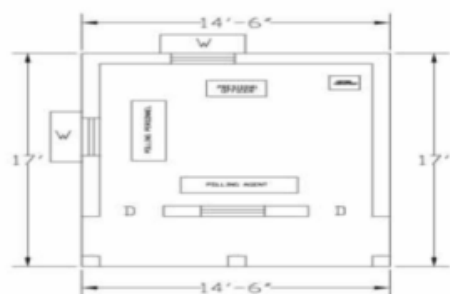

নির্বাচক নিবন্ধন আধিকারিকের স্বাক্ষর

Nazri Naksha

Google Map View

Polling Station Building Front View

Polling Station Front View

Cad View

Key MAP View

| | | | | | | | | | | | |
|----|------------------|--|------------|----|------------------|--|------------|----|------------------|---|------------|
| 1 | JSL3136876 | নাম : জয় কুমার সাহা পিতার নাম: ললিত সাহা বাড়ির নং : n0231 বয়স : 57 লিঙ্গ : পুরুষ | ফটো উপলব্ধ | 2 | JSL2427797 | নাম : মানা কর্মকার স্বামীর নাম: অনিলা কর্মকার বাড়ির নং : n0254 বয়স : 56 লিঙ্গ : মহিলা | ফটো উপলব্ধ | 3 | WZJ2180461 | নাম : গঙ্গামুনি কর্মকার স্বামীর নাম: অভিজিৎ সাহা বাড়ির নং : এন0221 বয়স : 25 লিঙ্গ : মহিলা | ফটো উপলব্ধ |
| 4 | WZJ0927897 | নাম : রেণুকা কর্মকার সাহা স্বামীর নাম: টোটিন কুমার সাহা বাড়ির নং : n0270 বয়স : 34 লিঙ্গ : মহিলা | ফটো উপলব্ধ | 5 | WZJ2202208 | নাম : নাইনা খাতুন পিতার নাম: নজু সেখ বাড়ির নং : এন0119 বয়স : 23 লিঙ্গ : মহিলা | ফটো উপলব্ধ | 6 | WZJ1983279 | নাম : নসিমা খাতুন স্বামীর নাম: মোহাম্মদ আজাদ সেখ বাড়ির নং : n0000 বয়স : 25 লিঙ্গ : মহিলা | ফটো উপলব্ধ |
| 7 | WZJ1706845 | নাম : স্বাধীন ঘোষ পিতার নাম: রাম ঘোষ বাড়ির নং : n0297 বয়স : 55 লিঙ্গ : পুরুষ | ফটো উপলব্ধ | 8 | JSL3197654 | নাম : চিন্ময় ঘোষ পিতার নাম: তারাপদ ঘোষ বাড়ির নং : n0012 বয়স : 38 লিঙ্গ : পুরুষ | ফটো উপলব্ধ | 9 | JSL2864155 | নাম : তন্ময় ঘোষ পিতার নাম: তারাপদ ঘোষ বাড়ির নং : n0012 বয়স : 41 লিঙ্গ : পুরুষ | ফটো উপলব্ধ |
| 10 | WB/07/045/621659 | নাম : পুষ্পা ঘোষ স্বামীর নাম: তারাপদ ঘোষ বাড়ির নং : n0012 বয়স : 66 লিঙ্গ : মহিলা | ফটো উপলব্ধ | 11 | WZJ1658483 | নাম : সোমনাথ দাস পিতার নাম: শশাঙ্ক শেখর দাস বাড়ির নং : n0014 বয়স : 27 লিঙ্গ : পুরুষ | ফটো উপলব্ধ | 12 | WZJ1572742 | নাম : প্রতিমা ঘোষ(দাস) স্বামীর নাম: পিন্টু দাস বাড়ির নং : n0015 বয়স : 29 লিঙ্গ : মহিলা | ফটো উপলব্ধ |
| 13 | JSL1333632 | নাম : লক্ষী দাস পিতার নাম: রামহরি দাস বাড়ির নং : n0042 বয়স : 66 লিঙ্গ : মহিলা | ফটো উপলব্ধ | 14 | WZJ1239516 | নাম : মিঠুন দাস পিতার নাম: শ্যাম দাস বাড়ির নং : n0015 বয়স : 31 লিঙ্গ : পুরুষ | ফটো উপলব্ধ | 15 | WZJ1239508 | নাম : পিন্টু দাস পিতার নাম: শ্যাম দাস বাড়ির নং : n0015 বয়স : 35 লিঙ্গ : পুরুষ | ফটো উপলব্ধ |
| 16 | WZJ0929760 | নাম : সন্তু দাস পিতার নাম: শ্যাম দাস বাড়ির নং : n0015 বয়স : 36 লিঙ্গ : পুরুষ | ফটো উপলব্ধ | 17 | YTU0939140 | নাম : লক্ষী দাস পিতার নাম: পূর্ণচন্দ্র দাস বাড়ির নং : এন0115 বয়স : 43 লিঙ্গ : মহিলা | ফটো উপলব্ধ | 18 | WZJ2202182 | নাম : সঞ্জু দাস পিতার নাম: শশাঙ্ক দাস বাড়ির নং : এন0014 বয়স : 24 লিঙ্গ : পুরুষ | ফটো উপলব্ধ |
| 19 | JSL1632611 | নাম : শশাঙ্ক শেখর দাস পিতার নাম: বিভূতি দাস বাড়ির নং : n0014 বয়স : 47 লিঙ্গ : পুরুষ | ফটো উপলব্ধ | 20 | JSL1632629 | নাম : অঞ্জলী দাস স্বামীর নাম: শশাঙ্ক দাস বাড়ির নং : n0014 বয়স : 44 লিঙ্গ : মহিলা | ফটো উপলব্ধ | 21 | WB/07/045/621661 | নাম : নমিতা দাস স্বামীর নাম: শ্যাম দাস বাড়ির নং : n0015 বয়স : 54 লিঙ্গ : মহিলা | ফটো উপলব্ধ |
| 22 | WZJ0929729 | নাম : মধুমিতা নাগ পিতার নাম: সদানন্দ নাগ বাড়ির নং : n0029 বয়স : 34 লিঙ্গ : মহিলা | ফটো উপলব্ধ | 23 | WZJ1467026 | নাম : সৌরভ নাগ পিতার নাম: সদানন্দ নাগ বাড়ির নং : n0029 বয়স : 29 লিঙ্গ : পুরুষ | ফটো উপলব্ধ | 24 | WB/07/045/621663 | নাম : রাজকুমারী নাগ স্বামীর নাম: সদানন্দ নাগ বাড়ির নং : n0029 বয়স : 57 লিঙ্গ : মহিলা | ফটো উপলব্ধ |
| 25 | WZJ1802990 | নাম : তৃষা নাগ পিতার নাম: বিবেকানন্দ নাগ বাড়ির নং : N0148 বয়স : 25 লিঙ্গ : মহিলা | ফটো উপলব্ধ | 26 | WB/07/045/621662 | নাম : সদানন্দ নাগ পিতার নাম: পঞ্চানন নাগ বাড়ির নং : n0029 বয়স : 62 লিঙ্গ : পুরুষ | ফটো উপলব্ধ | 27 | WZJ2202190 | নাম : প্রিয়া প্রামাণিক স্বামীর নাম: জীবন কুমার পাল বাড়ির নং : এন0220 বয়স : 27 লিঙ্গ : মহিলা | ফটো উপলব্ধ |
| 28 | WZJ1022409 | নাম : ছোটন পাল পিতার নাম: তুলসি পাল বাড়ির নং : n0000 বয়স : 34 লিঙ্গ : পুরুষ | ফটো উপলব্ধ | 29 | WZJ1658384 | নাম : দিশারী পাল পিতার নাম: দিলীপ কুমার পাল বাড়ির নং : 32 বয়স : 27 লিঙ্গ : মহিলা | ফটো উপলব্ধ | 30 | JSL3201951 | নাম : মৌসুমী পাল স্বামীর নাম: যতীন্দ্র নাথ পাল বাড়ির নং : n0004 বয়স : 39 লিঙ্গ : মহিলা | ফটো উপলব্ধ |