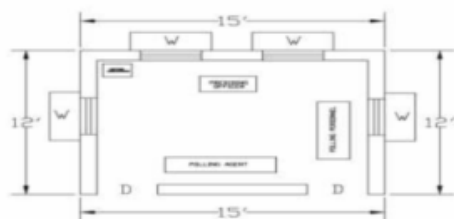

নির্বাচক নিবন্ধন আধিকারিকের স্বাক্ষর

Nazri Naksha

Google Map View

Polling Station Building Front View

Polling Station Front View

Cad View

Key MAP View

বিধানসভা নির্বাচনক্ষেত্রের নং, নাম : 50-মালদহ
ভাগ নং, নাম : 1-ললিত মণ্ডলের টোলা,