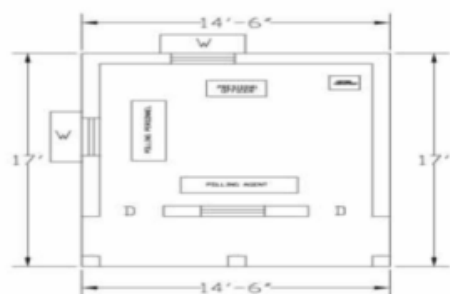

নির্বাচক নিবন্ধন আধিকারিকের স্বাক্ষর

Nazri Naksha

Google Map View

Polling Station Building Front View

Polling Station Front View

Cad View

Key MAP View

1 নাম : টিংকু সবজী পিতার নাম: সাটু সবজী বাড়ির নং : n0011 বয়স : 55 লিঙ্গ : পুরুষ	JSL1633668 ফটো উপলব্ধ	2 নাম : নাজীমুন বিবি স্বামীর নাম: মুন্না বাড়ির নং : n0011 বয়স : 56 লিঙ্গ : মহিলা	WZJ1984129 ফটো উপলব্ধ	3 নাম : পিংকি সানুয়ার পিতার নাম: মুন্না সাবজী বাড়ির নং : n0011 বয়স : 56 লিঙ্গ : মহিলা	WZJ0931824 ফটো উপলব্ধ
4 নাম : রেশমা বিবি স্বামীর নাম: টিংকু সবজী বাড়ির নং : n0011 বয়স : 40 লিঙ্গ : মহিলা	WZJ0931816 ফটো উপলব্ধ	5 নাম : মুন্না পিতার নাম: সখু বাড়ির নং : n0011 বয়স : 67 লিঙ্গ : পুরুষ	WZJ2175719 ফটো উপলব্ধ	6 নাম : ইনসান সানুয়ার পিতার নাম: সানুয়ার সবজী বাড়ির নং : n0016 বয়স : 29 লিঙ্গ : পুরুষ	WZJ1574003 ফটো উপলব্ধ
7 নাম : নবি সানুয়ার পিতার নাম: সানুয়ার সবজী বাড়ির নং : n0016 বয়স : 29 লিঙ্গ : পুরুষ	WZJ1114487 ফটো উপলব্ধ	8 নাম : জেম সেখ পিতার নাম: আবু সেখ বাড়ির নং : n0004 বয়স : 32 লিঙ্গ : পুরুষ	WZJ1114503 ফটো উপলব্ধ	9 নাম : এলাহী সবজী পিতার নাম: ফকির সবজী বাড়ির নং : n0014 বয়স : 49 লিঙ্গ : পুরুষ	WZJ1241165 ফটো উপলব্ধ
10 নাম : রহিমা স্বামীর নাম: রহমান বাড়ির নং : n0002 বয়স : 56 লিঙ্গ : মহিলা	WB/07/045/633038 ফটো উপলব্ধ	11 নাম : রুব সেখ পিতার নাম: চুন সেখ বাড়ির নং : n0002 বয়স : 29 লিঙ্গ : পুরুষ	WZJ1574029 ফটো উপলব্ধ	#2 12 নাম : সাহেবা বিবি স্বামীর নাম: চুন সবজী বাড়ির নং : n0002 বয়স : 53 লিঙ্গ : মহিলা	WZJ2463024 ফটো উপলব্ধ
13 নাম : সাফিয়া স্বামীর নাম: জিতু বাড়ির নং : n0006 বয়স : 76 লিঙ্গ : মহিলা	JSL1182146 ফটো উপলব্ধ	14 নাম : সাফিনুর বিবি স্বামীর নাম: আকবর সবজী বাড়ির নং : n0006 বয়স : 43 লিঙ্গ : মহিলা	WZJ1023068 ফটো উপলব্ধ	15 নাম : সখিদা বিবি স্বামীর নাম: আঙ্গুর বাড়ির নং : n0005 বয়স : 51 লিঙ্গ : মহিলা	JSL2868297 ফটো উপলব্ধ
16 নাম : আঙ্গুর পিতার নাম: ফেকু বাড়ির নং : n0005 বয়স : 54 লিঙ্গ : পুরুষ	WB/07/045/633013 ফটো উপলব্ধ	17 নাম : মানুয়ারা খাতুন পিতার নাম: মুন্না সবজী বাড়ির নং : এন0004 বয়স : 23 লিঙ্গ : মহিলা	WZJ2201580 ফটো উপলব্ধ	18 নাম : আকবর সবজী পিতার নাম: জিতু সবজী বাড়ির নং : n0006 বয়স : 43 লিঙ্গ : পুরুষ	WZJ0649905 ফটো উপলব্ধ
19 নাম : দিলদার সবজী পিতার নাম: এলাহী সবজী বাড়ির নং : এন0004 বয়স : 23 লিঙ্গ : পুরুষ	WZJ2201564 ফটো উপলব্ধ	20 নাম : মামপি খাতুন পিতার নাম: মুন্না সাবজী বাড়ির নং : এন0011 বয়স : 28 লিঙ্গ : মহিলা	WZJ2201549 ফটো উপলব্ধ	21 নাম : অনুয়ারা খাতুন পিতার নাম: মুন্না সাবজী বাড়ির নং : এন004 বয়স : 24 লিঙ্গ : মহিলা	WZJ2201556 ফটো উপলব্ধ
22 নাম : রুনা খাতুন (বিবি) স্বামীর নাম: মনসুর সেখ(সবজি) বাড়ির নং : n0006 বয়স : 32 লিঙ্গ : মহিলা	WZJ1241181 ফটো উপলব্ধ	23 নাম : হামেদা বিবি স্বামীর নাম: হোদা বাড়ির নং : n0001 বয়স : 56 লিঙ্গ : মহিলা	WB/07/045/633015 ফটো উপলব্ধ	24 নাম : জারিনা খাতুন পিতার নাম: জিতু সেখ(সবজি) বাড়ির নং : n0006 বয়স : 43 লিঙ্গ : মহিলা	WZJ1241173 ফটো উপলব্ধ
25 নাম : মনসুর সবজী (সেখ) পিতার নাম: জিতু সবজী বাড়ির নং : n0006 বয়স : 30 লিঙ্গ : পুরুষ	WZJ0931774 ফটো উপলব্ধ	26 নাম : সবজী সানুয়ার পিতার নাম: ফেকু সবজী বাড়ির নং : n0016 বয়স : 70 লিঙ্গ : পুরুষ	WZJ2205003 ফটো উপলব্ধ	27 নাম : বিমি বিবি স্বামীর নাম: আব্দুল রহমান সেখ বাড়ির নং : n0004 বয়স : 53 লিঙ্গ : মহিলা	WB/07/045/633028 ফটো উপলব্ধ
28 নাম : শান সেখ পিতার নাম: হিদ্দ সেখ বাড়ির নং : n0001 বয়স : 30 লিঙ্গ : পুরুষ	WZJ1373547 ফটো উপলব্ধ	29 নাম : জারমান সেখ পিতার নাম: মাইনুল সেখ বাড়ির নং : n0001 বয়স : 46 লিঙ্গ : পুরুষ	WZJ1241140 ফটো উপলব্ধ	30 নাম : কালাম পিতার নাম: সানুয়ার সবজী বাড়ির নং : n0016 বয়স : 30 লিঙ্গ : পুরুষ	WZJ1114495 ফটো উপলব্ধ