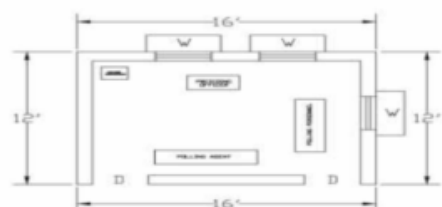

নির্বাচক নিবন্ধন আধিকারিকের স্বাক্ষর

Nazri Naksha

Google Map View

Polling Station Building Front View

Polling Station Front View

Cad View

Key MAP View

1 নাম : ত্রিদিব আচার্য পিতার নাম: দুলাল আচার্য বাড়ির নং : n0060 বয়স : 33 লিঙ্গ : পুরুষ	WZJ115617 ফটো উপলব্ধ	2 নাম : শোভনদেব আচার্য পিতার নাম: সুদাম কুমার আচার্য বাড়ির নং : n0061 বয়স : 30 লিঙ্গ : পুরুষ	WZJ1374917 ফটো উপলব্ধ	3 নাম : কেয়া আচার্য স্বামীর নাম: দুলাল আচার্য বাড়ির নং : n0060 বয়স : 54 লিঙ্গ : মহিলা	WB/07/045/651002 ফটো উপলব্ধ
4 নাম : সুদাম আচার্য পিতার নাম: রাসেন্দ্র আচার্য বাড়ির নং : n0061 বয়স : 66 লিঙ্গ : পুরুষ	WB/07/045/651003 ফটো উপলব্ধ	5 নাম : সমপিকা আচার্য স্বামীর নাম: সুদাম আচার্য বাড়ির নং : 139 বয়স : 53 লিঙ্গ : মহিলা	JSL3136884 ফটো উপলব্ধ	6 নাম : সৌভিকদেব আচার্য পিতার নাম: সুদাম আচার্য বাড়ির নং : এন0061 বয়স : 23 লিঙ্গ : পুরুষ	WZJ2177517 ফটো উপলব্ধ
7 নাম : দুলাল আচার্য পিতার নাম: রাসেন্দ্র আচার্য বাড়ির নং : n0060 বয়স : 72 লিঙ্গ : পুরুষ	WB/07/045/651001 ফটো উপলব্ধ	8 নাম : দীপশিখা আচার্য পিতার নাম: দুলাল আচার্য বাড়ির নং : n0060 বয়স : 30 লিঙ্গ : মহিলা	WZJ1374958 ফটো উপলব্ধ	9 নাম : বুমা কর্মকার স্বামীর নাম: বিশুজিৎ কর্মকার বাড়ির নং : n0282 বয়স : 32 লিঙ্গ : মহিলা	WZJ1218833 ফটো উপলব্ধ
10 নাম : রাখী দে কর্মকার স্বামীর নাম: শুকচন্দ্র কর্মকার বাড়ির নং : এন0094 বয়স : 25 লিঙ্গ : মহিলা	WZJ2178671 ফটো উপলব্ধ	11 নাম : কৃষ্ণা কর্মকার পিতার নাম: রামচন্দ্র কর্মকার বাড়ির নং : n0041 বয়স : 38 লিঙ্গ : মহিলা	JSL3204393 ফটো উপলব্ধ	12 নাম : ব্রজগোপাল কর্মকার পিতার নাম: কালীপদ কর্মকার বাড়ির নং : n0103 বয়স : 61 লিঙ্গ : পুরুষ	WB/07/045/651013 ফটো উপলব্ধ
13 নাম : সঞ্জীব কর্মকার পিতার নাম: সন্তোষ কর্মকার বাড়ির নং : n0095 বয়স : 42 লিঙ্গ : পুরুষ	JSL2439081 ফটো উপলব্ধ	14 নাম : জয়ন্তী দাস পিতার নাম: তারাপদ দাস বাড়ির নং : এন0096 বয়স : 50 লিঙ্গ : মহিলা	JSL1513225 ফটো উপলব্ধ	15 নাম : দীনবন্ধু কর্মকার পিতার নাম: রমেশ কর্মকার বাড়ির নং : n0245 বয়স : 56 লিঙ্গ : পুরুষ	WB/07/045/657159 ফটো উপলব্ধ
16 নাম : বিশখা কর্মকার স্বামীর নাম: কালীপদ কর্মকার বাড়ির নং : n0103 বয়স : 83 লিঙ্গ : মহিলা	WB/07/045/651012 ফটো উপলব্ধ	17 নাম : চুমকী সাহা(কর্মকার) স্বামীর নাম: সঞ্জীব কর্মকার বাড়ির নং : n0095 বয়স : 32 লিঙ্গ : মহিলা	WZJ1115757 ফটো উপলব্ধ	18 নাম : মনিকা কর্মকার স্বামীর নাম: নয়ন কর্মকার বাড়ির নং : n0039 বয়স : 38 লিঙ্গ : মহিলা	WZJ0932707 ফটো উপলব্ধ
19 নাম : রাধা কর্মকার স্বামীর নাম: ফনী কর্মকার বাড়ির নং : n0094 বয়স : 60 লিঙ্গ : মহিলা	WB/07/045/651029 ফটো উপলব্ধ	20 নাম : গোলপী কর্মকার স্বামীর নাম: শচীন কর্মকার বাড়ির নং : n0096 বয়স : 76 লিঙ্গ : মহিলা	WB/07/045/651008 ফটো উপলব্ধ	21 নাম : সুরজিৎ কর্মকার পিতার নাম: সন্তোষ কর্মকার বাড়ির নং : n0095 বয়স : 40 লিঙ্গ : পুরুষ	JSL3204278 ফটো উপলব্ধ
22 নাম : রামচন্দ্র কর্মকার পিতার নাম: যতীন কর্মকার বাড়ির নং : n0041 বয়স : 60 লিঙ্গ : পুরুষ	WB/07/045/651016 ফটো উপলব্ধ	23 নাম : সুবোধ কর্মকার পিতার নাম: সুরেন্দ্র কর্মকার বাড়ির নং : n0278 বয়স : 66 লিঙ্গ : পুরুষ	WB/07/045/657173 ফটো উপলব্ধ	24 নাম : সীমা কর্মকার স্বামীর নাম: ফুলচাঁদ কর্মকার বাড়ির নং : n0095 বয়স : 48 লিঙ্গ : মহিলা	JSL3136918 ফটো উপলব্ধ
25 নাম : মীরা কর্মকার স্বামীর নাম: সন্তোষ কর্মকার বাড়ির নং : n0095 বয়স : 59 লিঙ্গ : মহিলা	WB/07/045/651027 ফটো উপলব্ধ	26 নাম : সন্তোষ কর্মকার পিতার নাম: নরেশ কর্মকার বাড়ির নং : n0095 বয়স : 66 লিঙ্গ : পুরুষ	WB/07/045/651026 ফটো উপলব্ধ	27 নাম : সুকচাঁদ কর্মকার পিতার নাম: ফনী কর্মকার বাড়ির নং : n0094 বয়স : 36 লিঙ্গ : পুরুষ	JSL3285202 ফটো উপলব্ধ
28 নাম : সত্যজিৎ কর্মকার পিতার নাম: সন্তোষ কর্মকার বাড়ির নং : n0095 বয়স : 37 লিঙ্গ : পুরুষ	JSL3285194 ফটো উপলব্ধ	29 নাম : পুলক চন্দ্র কর্মকার পিতার নাম: রামচন্দ্র র কর্মকার বাড়ির নং : n0041 বয়স : 36 লিঙ্গ : পুরুষ	WZJ0786012 ফটো উপলব্ধ	30 নাম : মেনকা কর্মকার স্বামীর নাম: সুবোধ কর্মকার বাড়ির নং : n0277 বয়স : 57 লিঙ্গ : মহিলা	WB/07/045/657174 ফটো উপলব্ধ