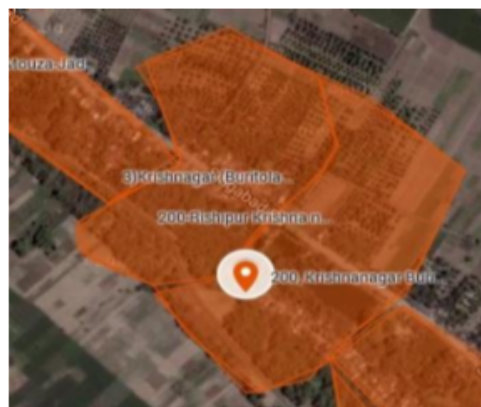

Google Map View