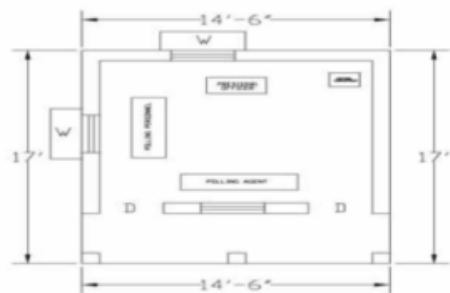

নির্বাচক নিবন্ধন আধিকারিকের স্বাক্ষর

Nazri Naksha

Google Map View

Polling Station Building Front View

Polling Station Front View

Cad View

Key MAP View

1 নাম : বন্দাবন মন্ডল পিতার নাম: নারুগোপাল মন্ডল বাড়ির নং : এন080 বয়স : 50 লিঙ্গ : পুরুষ	SEU1733682 ফটো উপলব্ধ	2 নাম : সাহা আরতী স্বামীর নাম: রমেশ সাহা বাড়ির নং : n0081 বয়স : 56 লিঙ্গ : মহিলা	WZJ2095941 ফটো উপলব্ধ	3 নাম : ডলি মন্ডল স্বামীর নাম: রতন মন্ডল বাড়ির নং : এন0063 বয়স : 24 লিঙ্গ : মহিলা	WZJ2316669 ফটো উপলব্ধ
4 নাম : বেবি মন্ডল মায়ের নাম: মন্ডল উলোপী বাড়ির নং : এন0047 বয়স : 28 লিঙ্গ : মহিলা	UTI1773761 ফটো উপলব্ধ	5 নাম : শেখর মন্ডল পিতার নাম: শশি ভূষণ মন্ডল বাড়ির নং : n0049 বয়স : 24 লিঙ্গ : পুরুষ	WZJ1961978 ফটো উপলব্ধ	6 নাম : শান্ত মন্ডল পিতার নাম: পরেশ মন্ডল বাড়ির নং : n0103 বয়স : 54 লিঙ্গ : পুরুষ	WZJ1116300 ফটো উপলব্ধ
7 নাম : দীপঙ্কর সাহা পিতার নাম: অনিল সাহা বাড়ির নং : n0004 বয়স : 41 লিঙ্গ : পুরুষ	JSL2955169 ফটো উপলব্ধ	8 নাম : পবিত্রা মণ্ডল স্বামীর নাম: যুধিষ্টির মণ্ডল বাড়ির নং : n0099 বয়স : 49 লিঙ্গ : মহিলা	JSL3203791 ফটো উপলব্ধ	9 নাম : বেহুলা মন্ডল স্বামীর নাম: সুজিত মন্ডল বাড়ির নং : n0084 বয়স : 38 লিঙ্গ : মহিলা	WZJ0933390 ফটো উপলব্ধ
10 নাম : সুজিত মন্ডল পিতার নাম: সোনাতন মন্ডল বাড়ির নং : n0016 বয়স : 28 লিঙ্গ : পুরুষ	WZJ1576156 ফটো উপলব্ধ	11 নাম : কাজল মন্ডল স্বামীর নাম: গোপাল মন্ডল বাড়ির নং : এন0075 বয়স : 33 লিঙ্গ : মহিলা	UYN2069656 ফটো উপলব্ধ	12 নাম : মণ্ডল কমলা স্বামীর নাম: সতীশ বাড়ির নং : n0008 বয়স : 81 লিঙ্গ : মহিলা	WB/07/045/645489 ফটো উপলব্ধ
13 নাম : রীনা সিংহ স্বামীর নাম: বাপী সিংহ বাড়ির নং : n0081 বয়স : 32 লিঙ্গ : মহিলা	WZJ1243336 ফটো উপলব্ধ	14 নাম : ছোটিন মন্ডল পিতার নাম: ভরত মন্ডল বাড়ির নং : এন0046 বয়স : 22 লিঙ্গ : পুরুষ	WZJ2200251 ফটো উপলব্ধ	15 নাম : অমিত মন্ডল পিতার নাম: শ্রীপতী মন্ডল বাড়ির নং : N0076 বয়স : 25 লিঙ্গ : পুরুষ	WZJ1961473 ফটো উপলব্ধ
16 নাম : মণ্ডল কাঞ্চন স্বামীর নাম: সুনীল মন্ডল বাড়ির নং : n0034 বয়স : 68 লিঙ্গ : মহিলা	WZJ2173714 ফটো উপলব্ধ	17 নাম : উৎপল সাহা পিতার নাম: অনিল সাহা বাড়ির নং : n0004 বয়স : 35 লিঙ্গ : পুরুষ	WZJ1116243 ফটো উপলব্ধ	18 নাম : টুঙ্গা সাহা স্বামীর নাম: দীপক সাহা বাড়ির নং : এন0080 বয়স : 21 লিঙ্গ : মহিলা	WZJ2320547 ফটো উপলব্ধ
19 নাম : সুরত মন্ডল পিতার নাম: সুনীল মন্ডল বাড়ির নং : এন0088 বয়স : 22 লিঙ্গ : পুরুষ	WZJ2249985 ফটো উপলব্ধ	20 নাম : কুমা সিংহ স্বামীর নাম: সঞ্জয় পোদ্দার বাড়ির নং : এন0004 বয়স : 32 লিঙ্গ : মহিলা	WZJ1113554 ফটো উপলব্ধ	21 নাম : দীপালি মন্ডল পিতার নাম: নেপাল মন্ডল বাড়ির নং : বয়স : 23 লিঙ্গ : মহিলা	WZJ2291870 ফটো উপলব্ধ
22 নাম : অমিত কুমার মন্ডল পিতার নাম: অশ্বিনী মন্ডল বাড়ির নং : n0063 বয়স : 33 লিঙ্গ : পুরুষ	WZJ1375831 ফটো উপলব্ধ	23 নাম : রতন মন্ডল পিতার নাম: অশ্বিনী মন্ডল বাড়ির নং : n0063 বয়স : 37 লিঙ্গ : পুরুষ	JSL3284874 ফটো উপলব্ধ	24 নাম : খোকন সাহা পিতার নাম: সীতেশ সাহা বাড়ির নং : n0081 বয়স : 24 লিঙ্গ : পুরুষ	WZJ1962273 ফটো উপলব্ধ
25 নাম : মণ্ডল লীলা স্বামীর নাম: সত্য বাড়ির নং : n0266 বয়স : 54 লিঙ্গ : মহিলা	WB/07/045/645187 ফটো উপলব্ধ	26 নাম : মণ্ডল অনিল পিতার নাম: দ্বারক বাড়ির নং : n0083 বয়স : 70 লিঙ্গ : পুরুষ	JSL1630003 ফটো উপলব্ধ	27 নাম : দয়াল মন্ডল পিতার নাম: ধীরেন মন্ডল বাড়ির নং : n0082 বয়স : 34 লিঙ্গ : পুরুষ	WZJ0933572 ফটো উপলব্ধ
28 নাম : মণ্ডল সুধীর পিতার নাম: সহদেব বাড়ির নং : n0096 বয়স : 63 লিঙ্গ : পুরুষ	WB/07/045/645088 ফটো উপলব্ধ	29 নাম : সাহা রীতা স্বামীর নাম: সুধীর বাড়ির নং : n0051 বয়স : 56 লিঙ্গ : মহিলা	WB/07/045/645515 ফটো উপলব্ধ	30 নাম : ছোটিন মন্ডল পিতার নাম: হারাধন মন্ডল বাড়ির নং : n0026 বয়স : 31 লিঙ্গ : পুরুষ	WZJ1375666 ফটো উপলব্ধ