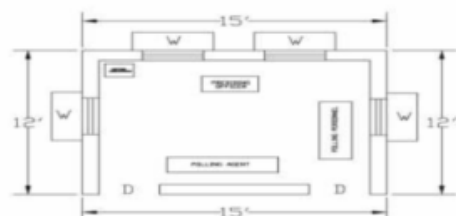

নির্বাচক নিবন্ধন আধিকারিকের স্বাক্ষর

Nazri Naksha

Google Map View

Polling Station Building Front View

Polling Station Front View

Cad View

Key MAP View

1 নাম : কৃষ্ণ মন্ডল পিতার নাম: মানিক মন্ডল বাড়ির নং : n0007 বয়স : 30 লিঙ্গ : পুরুষ	WZJ1737626 ফটো উপলব্ধ	2 নাম : মিঠু মন্ডল মায়ের নাম: শঙ্করী মন্ডল বাড়ির নং : এন0033 বয়স : 37 লিঙ্গ : পুরুষ	WZJ0786715 ফটো উপলব্ধ	3 নাম : মমতা মন্ডল স্বামীর নাম: নিখিল মন্ডল বাড়ির নং : n0006 বয়স : 50 লিঙ্গ : মহিলা	WZJ1938331 ফটো উপলব্ধ
4 নাম : শঙ্করী মন্ডল স্বামীর নাম: ভক্তি মন্ডল বাড়ির নং : n0031 বয়স : 56 লিঙ্গ : মহিলা	WZJ2252161 ফটো উপলব্ধ	5 নাম : মিঠুন মন্ডল পিতার নাম: ভক্তি মন্ডল বাড়ির নং : n0031 বয়স : 29 লিঙ্গ : পুরুষ	WZJ1116797 ফটো উপলব্ধ	6 নাম : পম্পা মন্ডল স্বামীর নাম: মিঠুন মন্ডল বাড়ির নং : n0031 বয়স : 33 লিঙ্গ : মহিলা	WZJ1116771 ফটো উপলব্ধ
7 নাম : বন্দনা মন্ডল স্বামীর নাম: মিঠু মন্ডল বাড়ির নং : এন0033 বয়স : 35 লিঙ্গ : মহিলা	WZJ1376169 ফটো উপলব্ধ	8 নাম : সুনীতা মন্ডল পিতার নাম: দীপক মন্ডল বাড়ির নং : n0031 বয়স : 35 লিঙ্গ : মহিলা	WZJ1116680 ফটো উপলব্ধ	9 নাম : সঞ্জয় মন্ডল পিতার নাম: মণ্ডল বাড়ির নং : n0033 বয়স : 43 লিঙ্গ : পুরুষ	JSL2876373 ফটো উপলব্ধ
10 নাম : মণ্ডল পাতানু পিতার নাম: উমেশ বাড়ির নং : n0007 বয়স : 87 লিঙ্গ : পুরুষ	WB/07/045/648024 ফটো উপলব্ধ	11 নাম : মণ্ডল মঙ্গল পিতার নাম: রমনি বাড়ির নং : n0028 বয়স : 64 লিঙ্গ : পুরুষ	WB/07/045/648042 ফটো উপলব্ধ	12 নাম : জ্যোৎস্না মণ্ডল স্বামীর নাম: বিশ্বজিত মণ্ডল বাড়ির নং : n0033 বয়স : 47 লিঙ্গ : মহিলা	JSL1487503 ফটো উপলব্ধ
13 নাম : শঙ্করী মন্ডল স্বামীর নাম: ভাদু মন্ডল বাড়ির নং : এন0033 বয়স : 71 লিঙ্গ : মহিলা	WZJ2379048 ফটো উপলব্ধ	14 নাম : অমর মন্ডল পিতার নাম: নিখিল মন্ডল বাড়ির নং : n0006 বয়স : 26 লিঙ্গ : পুরুষ	WZJ1737782 ফটো উপলব্ধ	15 নাম : লক্ষী কর্মকার স্বামীর নাম: উত্তম কর্মকার বাড়ির নং : n0035 বয়স : 39 লিঙ্গ : মহিলা	WZJ0678102 ফটো উপলব্ধ
16 নাম : মণ্ডল চিত্তামনি স্বামীর নাম: পাতানু বাড়ির নং : n0007 বয়স : 79 লিঙ্গ : মহিলা	WB/07/045/648025 ফটো উপলব্ধ	17 নাম : কৌশিক শংকর মন্ডল পিতার নাম: রঞ্জিত মন্ডল বাড়ির নং : n0022 বয়স : 29 লিঙ্গ : পুরুষ	WZJ1470277 ফটো উপলব্ধ	18 নাম : পীযুষ কুমার মন্ডল পিতার নাম: রঞ্জিত মন্ডল বাড়ির নং : n0022 বয়স : 35 লিঙ্গ : পুরুষ	WZJ0934026 ফটো উপলব্ধ
19 নাম : ইতি মন্ডল সিংহ স্বামীর নাম: বাপন সিংহ বাড়ির নং : n0028 বয়স : 27 লিঙ্গ : মহিলা	WZJ1737667 ফটো উপলব্ধ	20 নাম : ভক্তি মন্ডল পিতার নাম: মহেন্দ্র মন্ডল বাড়ির নং : n0031 বয়স : 67 লিঙ্গ : পুরুষ	WZJ2358596 ফটো উপলব্ধ	21 নাম : বাচ্চু মন্ডল পিতার নাম: কৃষ্ণ মন্ডল বাড়ির নং : n0022 বয়স : 33 লিঙ্গ : পুরুষ	WZJ1243997 ফটো উপলব্ধ
22 নাম : ছায়া মণ্ডল স্বামীর নাম: রাম মন্ডল বাড়ির নং : n0032 বয়স : 50 লিঙ্গ : মহিলা	JSL2876381 ফটো উপলব্ধ	23 নাম : মণ্ডল নিখিল পিতার নাম: বিশ্বনাথ বাড়ির নং : n0006 বয়স : 57 লিঙ্গ : পুরুষ	WB/07/045/648022 ফটো উপলব্ধ	24 নাম : মানিক মণ্ডল পিতার নাম: পাতানু মন্ডল বাড়ির নং : n0007 বয়স : 48 লিঙ্গ : পুরুষ	JSL1488352 ফটো উপলব্ধ
25 নাম : সজল মন্ডল পিতার নাম: বিগু মন্ডল বাড়ির নং : এন0009 বয়স : 21 লিঙ্গ : পুরুষ	WZJ2340149 ফটো উপলব্ধ	26 নাম : সীতা মন্ডল পিতার নাম: মঙ্গল মন্ডল বাড়ির নং : n0028 বয়স : 36 লিঙ্গ : মহিলা	WZJ0678086 ফটো উপলব্ধ	27 নাম : মণ্ডল রঞ্জিত পিতার নাম: চৈতন্য বাড়ির নং : n0022 বয়স : 72 লিঙ্গ : পুরুষ	WB/07/045/648016 ফটো উপলব্ধ
28 নাম : দীপক মন্ডল পিতার নাম: ভক্তি মন্ডল বাড়ির নং : n0031 বয়স : 34 লিঙ্গ : পুরুষ	WZJ0934034 ফটো উপলব্ধ	29 নাম : কনোকা মন্ডল পিতার নাম: সতীশ মন্ডল বাড়ির নং : n0032 বয়স : 27 লিঙ্গ : মহিলা	WZJ1703222 ফটো উপলব্ধ	30 নাম : মণ্ডল মেনকা স্বামীর নাম: মঙ্গল বাড়ির নং : n0028 বয়স : 57 লিঙ্গ : মহিলা	WB/07/045/648043 ফটো উপলব্ধ