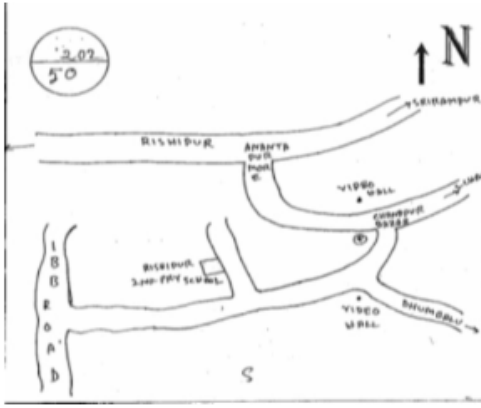

Nazri Naksha