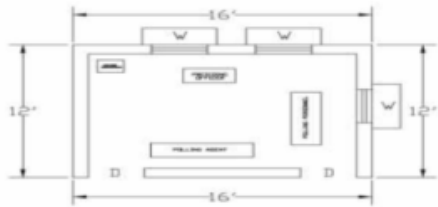

নির্বাচক নিবন্ধন আধিকারিকের স্বাক্ষর

Nazri Naksha

Google Map View

Polling Station Building Front View

Polling Station Front View

Cad View

Key MAP View

1 নাম : অনুপ মন্ডল পিতার নাম: নিরঞ্জন মন্ডল বাড়ির নং : এন0045 বয়স : 25 লিঙ্গ : পুরুষ	WZJ2316594 ফটো উপলব্ধ	2 নাম : কিংকর মন্ডল পিতার নাম: সুধাংশু মন্ডল বাড়ির নং : এন0083 বয়স : 22 লিঙ্গ : পুরুষ	WZJ2259091 ফটো উপলব্ধ	3 নাম : সুকুমার মণ্ডল পিতার নাম: উপেন মণ্ডল বাড়ির নং : n0128 বয়স : 54 লিঙ্গ : পুরুষ	WZJ1938596 ফটো উপলব্ধ
4 নাম : মৃণাল মন্ডল পিতার নাম: সুবোধ মন্ডল বাড়ির নং : n0114 বয়স : 34 লিঙ্গ : পুরুষ	WZJ0934588 ফটো উপলব্ধ	5 নাম : পয়েল রায় মন্ডল স্বামীর নাম: সস্তি মন্ডল বাড়ির নং : এন0034 বয়স : 26 লিঙ্গ : মহিলা	WZJ2156420 ফটো উপলব্ধ	6 নাম : রাহুল মন্ডল পিতার নাম: জিতেন মন্ডল বাড়ির নং : N0152 বয়স : 24 লিঙ্গ : পুরুষ	WZJ1970490 ফটো উপলব্ধ
7 নাম : পম্পা মণ্ডল স্বামীর নাম: সৌরভ মন্ডল বাড়ির নং : n0120 বয়স : 29 লিঙ্গ : মহিলা	IJ0800276 ফটো উপলব্ধ	8 নাম : অষ্টমী মন্ডল স্বামীর নাম: রকি মন্ডল বাড়ির নং : এন0224 বয়স : 24 লিঙ্গ : মহিলা	WZJ2156842 ফটো উপলব্ধ	9 নাম : সোনালী মন্ডল স্বামীর নাম: নিখিল মন্ডল বাড়ির নং : n0125 বয়স : 37 লিঙ্গ : মহিলা	WZJ1376730 ফটো উপলব্ধ
10 নাম : দিলীপ মন্ডল পিতার নাম: বাইটন মন্ডল বাড়ির নং : n0135 বয়স : 24 লিঙ্গ : পুরুষ	WZJ1971357 ফটো উপলব্ধ	11 নাম : সনকা মন্ডল স্বামীর নাম: রুপকুমার মণ্ডল বাড়ির নং : n0037 বয়স : 48 লিঙ্গ : মহিলা	WZJ2174118 ফটো উপলব্ধ	12 নাম : মণ্ডল সুবোধ পিতার নাম: উপেন মন্ডল বাড়ির নং : n0114 বয়স : 64 লিঙ্গ : পুরুষ	WZJ2174142 ফটো উপলব্ধ
13 নাম : অভয় কুমার মন্ডল পিতার নাম: দীপক মন্ডল বাড়ির নং : এন0036 বয়স : 21 লিঙ্গ : পুরুষ	WZJ2292191 ফটো উপলব্ধ	14 নাম : অশোক মন্ডল পিতার নাম: গুরুপদ মন্ডল বাড়ির নং : n0155 বয়স : 60 লিঙ্গ : পুরুষ	WZJ1938612 ফটো উপলব্ধ	15 নাম : রাম মন্ডল পিতার নাম: রমেশ বাড়ির নং : n0136 বয়স : 52 লিঙ্গ : পুরুষ	WZJ1938760 ফটো উপলব্ধ
16 নাম : রাজেশ্বরী মন্ডল পিতার নাম: দাসু মন্ডল বাড়ির নং : এন0074 বয়স : 23 লিঙ্গ : মহিলা	WZJ2156636 ফটো উপলব্ধ	17 নাম : শিবা মন্ডল পিতার নাম: রামপদ মন্ডল বাড়ির নং : N0123 বয়স : 26 লিঙ্গ : পুরুষ	WZJ1971068 ফটো উপলব্ধ	18 নাম : দশরথ মন্ডল পিতার নাম: আনন্দ মন্ডল বাড়ির নং : n0129 বয়স : 41 লিঙ্গ : পুরুষ	JSL2869063 ফটো উপলব্ধ
19 নাম : ভারতী মন্ডল পিতার নাম: শ্রীদাম মন্ডল বাড়ির নং : n0060 বয়স : 69 লিঙ্গ : মহিলা	WZJ1244870 ফটো উপলব্ধ	20 নাম : মোনো মন্ডল স্বামীর নাম: প্রসেঞ্জিত মন্ডল বাড়ির নং : এন0212 বয়স : 24 লিঙ্গ : মহিলা	WZJ2156669 ফটো উপলব্ধ	21 নাম : মালধর মন্ডল স্বামীর নাম: চারু মন্ডল বাড়ির নং : n0166 বয়স : 45 লিঙ্গ : মহিলা	WZJ1244995 ফটো উপলব্ধ
22 নাম : দেবশীষ মন্ডল পিতার নাম: ধীরেন মন্ডল বাড়ির নং : এন0000 বয়স : 23 লিঙ্গ : পুরুষ	WZJ2292100 ফটো উপলব্ধ	23 নাম : সুরজ মন্ডল পিতার নাম: নিরঞ্জন মন্ডল বাড়ির নং : N0107 বয়স : 24 লিঙ্গ : পুরুষ	WZJ1970573 ফটো উপলব্ধ	24 নাম : অজিত মন্ডল পিতার নাম: নিবারন মন্ডল বাড়ির নং : n0181 বয়স : 34 লিঙ্গ : পুরুষ	WZJ0934828 ফটো উপলব্ধ
25 নাম : রাজকুমারী মন্ডল স্বামীর নাম: রতন মন্ডল বাড়ির নং : n0215 বয়স : 31 লিঙ্গ : মহিলা	WZJ1471010 ফটো উপলব্ধ	26 নাম : রতন কুমার ভূতি পিতার নাম: শ্রীদাম ভূতি বাড়ির নং : n0084 বয়স : 48 লিঙ্গ : পুরুষ	JSL1184662 ফটো উপলব্ধ	27 নাম : নমিতা সিংহ মন্ডল স্বামীর নাম: মঙ্গল সিংহ বাড়ির নং : n0033 বয়স : 33 লিঙ্গ : মহিলা	WZJ1376888 ফটো উপলব্ধ
28 নাম : পিনু মন্ডল পিতার নাম: ভাগ্যধর মন্ডল বাড়ির নং : n0036 বয়স : 42 লিঙ্গ : পুরুষ	JSL1630482 ফটো উপলব্ধ	29 নাম : বিষ্ণু মন্ডল পিতার নাম: বলরাম মন্ডল বাড়ির নং : n0258 বয়স : 52 লিঙ্গ : পুরুষ	WZJ2315323 ফটো উপলব্ধ	30 নাম : আগ্রদুত মন্ডল পিতার নাম: মঙ্গল মন্ডল বাড়ির নং : এন0039 বয়স : 22 লিঙ্গ : পুরুষ	WZJ2292126 ফটো উপলব্ধ