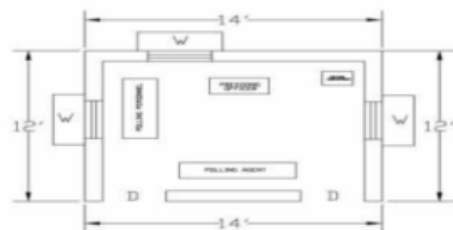

নির্বাচক নিবন্ধন আধিকারিকের স্বাক্ষর

Nazri Naksha

Google Map View

Polling Station Building Front View

Polling Station Front View

Cad View

Key MAP View

1 নাম : বাবলি ভকত পিতার নাম: সনত ভগত বাড়ির নং : এন0054 বয়স : 22 লিঙ্গ : মহিলা	WZJ2259083 ফটো উপলব্ধ	2 নাম : রবিদাস মালতী স্বামীর নাম: ভক্তি বাড়ির নং : n0032 বয়স : 73 লিঙ্গ : মহিলা	WB/07/045/639598 ফটো উপলব্ধ	3 নাম : সীতা রবিদাস স্বামীর নাম: কৃষ্ণ রবিদাস বাড়ির নং : n0032 বয়স : 42 লিঙ্গ : মহিলা	JSL2954345 ফটো উপলব্ধ
4 নাম : পূর্ণিমা রায়(রবিদাস) স্বামীর নাম: বিষ্ণু রবিদাস বাড়ির নং : n0032 বয়স : 46 লিঙ্গ : মহিলা	WZJ1471309 ফটো উপলব্ধ	5 নাম : বিষ্ণু রবিদাস পিতার নাম: ভক্তি রবিদাস বাড়ির নং : n0032 বয়স : 43 লিঙ্গ : পুরুষ	JSL2871150 ফটো উপলব্ধ	6 নাম : রবিদাস কৃষ্ণ পিতার নাম: ভক্তি বাড়ির নং : n0032 বয়স : 52 লিঙ্গ : পুরুষ	WB/07/045/639602 ফটো উপলব্ধ
7 নাম : রবিদাস সিন্দু পিতার নাম: সাধু বাড়ির নং : n0031 বয়স : 62 লিঙ্গ : পুরুষ	JSL1185198 ফটো উপলব্ধ	8 নাম : সর্বানী রবিদাস পিতার নাম: কৃষ্ণ রবিদাস বাড়ির নং : এন0000 বয়স : 21 লিঙ্গ : মহিলা	WZJ2292720 ফটো উপলব্ধ	9 নাম : রবিদাস পল্টু পিতার নাম: সাধু বাড়ির নং : n0031 বয়স : 60 লিঙ্গ : পুরুষ	WB/07/045/639594 ফটো উপলব্ধ
10 নাম : রবিদাস দীনেশ পিতার নাম: ভক্তি বাড়ির নং : n0032 বয়স : 62 লিঙ্গ : পুরুষ	WB/07/045/639599 ফটো উপলব্ধ	11 নাম : রবিদাস পারুল স্বামীর নাম: নিখিল বাড়ির নং : n0031 বয়স : 61 লিঙ্গ : মহিলা	JSL1185248 ফটো উপলব্ধ	12 নাম : টোটন রবিদাস পিতার নাম: তারাপদ রবিদাস বাড়ির নং : n0033 বয়স : 34 লিঙ্গ : পুরুষ	WZJ1025220 ফটো উপলব্ধ
13 নাম : জ্যোত্স্না রবিদাস স্বামীর নাম: দীনেশ রবিদাস বাড়ির নং : n0032 বয়স : 51 লিঙ্গ : মহিলা	WZJ2259422 ফটো উপলব্ধ	14 নাম : পিন্ধী প্রসাদ(ভকত) স্বামীর নাম: পার্থ ভকত বাড়ির নং : n0057 বয়স : 36 লিঙ্গ : মহিলা	WZJ1245257 ফটো উপলব্ধ	15 নাম : পার্থ ভকত পিতার নাম: বিজয় ভকত বাড়ির নং : n0057 বয়স : 44 লিঙ্গ : পুরুষ	JSL2870772 ফটো উপলব্ধ
16 নাম : চন্দনা সাহা (ভকত) স্বামীর নাম: সন্তোষ ভকত বাড়ির নং : n0054 বয়স : 40 লিঙ্গ : মহিলা	WZJ0933952 ফটো উপলব্ধ	17 নাম : ভগৎ সনৎ পিতার নাম: লক্ষ্মী প্রসাদ বাড়ির নং : n0054 বয়স : 60 লিঙ্গ : পুরুষ	JSL1183789 ফটো উপলব্ধ	18 নাম : রবিদাস রানী স্বামীর নাম: নকুল বাড়ির নং : n0022 বয়স : 71 লিঙ্গ : মহিলা	JSL1185743 ফটো উপলব্ধ
19 নাম : প্রসেনজিৎ রবিদাস পিতার নাম: সেন্টু রবিদাস বাড়ির নং : n0031 বয়স : 31 লিঙ্গ : পুরুষ	WZJ1245273 ফটো উপলব্ধ	20 নাম : বৃষ্ণা রবিদাস স্বামীর নাম: সন্তোষ রবিদাস বাড়ির নং : n0031 বয়স : 50 লিঙ্গ : মহিলা	WZJ1377324 ফটো উপলব্ধ	21 নাম : ছোটন রবিদাস পিতার নাম: মানিক রবিদাস বাড়ির নং : n0022 বয়স : 28 লিঙ্গ : পুরুষ	WZJ1661750 ফটো উপলব্ধ
22 নাম : গোপাল ভকত পিতার নাম: সঞ্জীত ভকত বাড়ির নং : এন0054 বয়স : 24 লিঙ্গ : পুরুষ	WZJ2157014 ফটো উপলব্ধ	23 নাম : মোহন রবিদাস পিতার নাম: তারাপদ রবিদাস বাড়ির নং : n0033 বয়স : 35 লিঙ্গ : পুরুষ	WZJ1025204 ফটো উপলব্ধ	24 নাম : মানিক ভগত পিতার নাম: বিজয় প্রসাদ বাড়ির নং : n0057 বয়স : 50 লিঙ্গ : পুরুষ	WB/07/045/639585 ফটো উপলব্ধ
25 নাম : সুনিতা ভগত স্বামীর নাম: সনত ভগত বাড়ির নং : n0054 বয়স : 51 লিঙ্গ : মহিলা	WB/07/045/639571 ফটো উপলব্ধ	26 নাম : রবিদাস চণ্ডী পিতার নাম: ভক্তি বাড়ির নং : n0032 বয়স : 57 লিঙ্গ : পুরুষ	WB/07/045/639601 ফটো উপলব্ধ	27 নাম : রবিদাস তারাপদ পিতার নাম: ডাকু রবিদাস বাড়ির নং : n0033 বয়স : 76 লিঙ্গ : পুরুষ	WB/07/045/639591 ফটো উপলব্ধ
28 নাম : রানি রবিদাস স্বামীর নাম: তারাপদ রবিদাস বাড়ির নং : n0036 বয়স : 62 লিঙ্গ : মহিলা	WZJ2315273 ফটো উপলব্ধ	29 নাম : টুম্পা রবিদাস স্বামীর নাম: প্রসেনজিৎ রবিদাস বাড়ির নং : n0031 বয়স : 35 লিঙ্গ : মহিলা	WZJ1471333 ফটো উপলব্ধ	30 নাম : রবিদাস তুলসী স্বামীর নাম: সিন্দু বাড়ির নং : n0031 বয়স : 55 লিঙ্গ : মহিলা	JSL1185123 ফটো উপলব্ধ