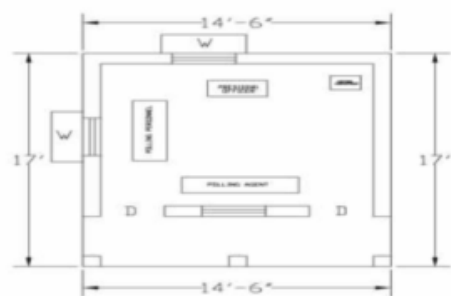

নির্বাচক নিবন্ধন আধিকারিকের স্বাক্ষর

Nazri Naksha

Google Map View

Polling Station Building Front View

Polling Station Front View

Cad View

Key MAP View

1 নাম : পাতানী চৌধুরী স্বামীর নাম: বিজয় চৌধুরী বাড়ির নং : n0014 বয়স : 33 লিঙ্গ : মহিলা	WZJ1246065 ফটো উপলব্ধ	2 নাম : বিজয় চৌধুরী পিতার নাম: যমুনো রাম চৌধুরী বাড়ির নং : n0014 বয়স : 39 লিঙ্গ : পুরুষ	JSL3136124 ফটো উপলব্ধ	Q 3 নাম : পুষ্প চৌধুরী স্বামীর নাম: দুঃখ চৌধুরী বাড়ির নং : বয়স : 38 লিঙ্গ : মহিলা	WZJ1377753 ফটো উপলব্ধ
4 নাম : সন্তোষী চৌধুরী স্বামীর নাম: ভূষণ চৌধুরী বাড়ির নং : n0250 বয়স : 28 লিঙ্গ : মহিলা	WZJ1593961 ফটো উপলব্ধ	5 নাম : বাবুলাল চৌধুরী পিতার নাম: গঙ্গারাম চৌধুরী বাড়ির নং : n0033 বয়স : 71 লিঙ্গ : পুরুষ	WB/07/045/642088 ফটো উপলব্ধ	6 নাম : মিরিয়া চৌধুরী স্বামীর নাম: কপূরচন্দ চৌধুরী বাড়ির নং : এন0006 বয়স : 41 লিঙ্গ : মহিলা	FXV3240975 ফটো উপলব্ধ
7 নাম : অঞ্জলী চৌধুরী স্বামীর নাম: রামচন্দ্র চৌধুরী বাড়ির নং : n0031 বয়স : 73 লিঙ্গ : মহিলা	WB/07/045/642087 ফটো উপলব্ধ	8 নাম : প্রভুনাথ চৌধুরী পিতার নাম: শ্রীনারায়ন চৌধুরী বাড়ির নং : n0018 বয়স : 27 লিঙ্গ : পুরুষ	WZJ1662188 ফটো উপলব্ধ	9 নাম : ময়া চৌধুরী স্বামীর নাম: দুঃখ চৌধুরী বাড়ির নং : n0021 বয়স : 51 লিঙ্গ : মহিলা	JSL1184639 ফটো উপলব্ধ
10 নাম : নরেন চৌধুরী পিতার নাম: রামনিহার চৌধুরী বাড়ির নং : n0007 বয়স : 67 লিঙ্গ : পুরুষ	JSL1184365 ফটো উপলব্ধ	11 নাম : মুনিয়া চৌধুরী স্বামীর নাম: গোদারাম চৌধুরী বাড়ির নং : n0005 বয়স : 50 লিঙ্গ : মহিলা	WB/07/045/642006 ফটো উপলব্ধ	12 নাম : মলী চৌধুরী স্বামীর নাম: রঘুনাথ চৌধুরী বাড়ির নং : n0023 বয়স : 79 লিঙ্গ : মহিলা	WB/07/045/642047 ফটো উপলব্ধ
13 নাম : সঞ্জু চৌধুরী স্বামীর নাম: নন্দলাল চৌধুরী বাড়ির নং : n0028 বয়স : 36 লিঙ্গ : মহিলা	WZJ0809160 ফটো উপলব্ধ	14 নাম : রাইচান চৌধুরী পিতার নাম: হরিমোহন চৌধুরী বাড়ির নং : n0041 বয়স : 65 লিঙ্গ : পুরুষ	WZJ1377803 ফটো উপলব্ধ	15 নাম : সন্ধ্যামুনি চৌধুরী স্বামীর নাম: গুলজার চৌধুরী বাড়ির নং : n0013 বয়স : 73 লিঙ্গ : মহিলা	WZJ2379451 ফটো উপলব্ধ
16 নাম : মনোজ চৌধুরী পিতার নাম: টুসারাম চৌধুরী বাড়ির নং : এন0029 বয়স : 22 লিঙ্গ : পুরুষ	WZJ2198950 ফটো উপলব্ধ	17 নাম : রামাশঙ্কর চৌধুরী পিতার নাম: শিউপজন চৌধুরী বাড়ির নং : n0025 বয়স : 54 লিঙ্গ : পুরুষ	JSL1184381 ফটো উপলব্ধ	18 নাম : পশুলাল চৌধুরী পিতার নাম: রঘুনাথ চৌধুরী বাড়ির নং : n0023 বয়স : 41 লিঙ্গ : পুরুষ	JSL2871242 ফটো উপলব্ধ
19 নাম : নিমাই চৌধুরী পিতার নাম: কেদার চৌধুরী বাড়ির নং : 113 বয়স : 83 লিঙ্গ : পুরুষ	WB/07/045/642065 ফটো উপলব্ধ	20 নাম : দুলারী চৌধুরী স্বামীর নাম: সুনীল চৌধুরী বাড়ির নং : n0016 বয়স : 33 লিঙ্গ : মহিলা	WZJ1471960 ফটো উপলব্ধ	21 নাম : প্রসন্নজিৎ চৌধুরী পিতার নাম: রামবিলাস চৌধুরী বাড়ির নং : এন0012 বয়স : 24 লিঙ্গ : পুরুষ	WZJ2198984 ফটো উপলব্ধ
22 নাম : মমতা চৌধুরী স্বামীর নাম: প্রভুনাথ চৌধুরী বাড়ির নং : N0018 বয়স : 24 লিঙ্গ : মহিলা	WZJ1975473 ফটো উপলব্ধ	23 নাম : অর্জুন চৌধুরী পিতার নাম: জিতেন চৌধুরী বাড়ির নং : n0006 বয়স : 38 লিঙ্গ : পুরুষ	WZJ0694349 ফটো উপলব্ধ	24 নাম : চানু চৌধুরী পিতার নাম: ঠাকুর চৌধুরী বাড়ির নং : এন0000 বয়স : 21 লিঙ্গ : পুরুষ	WZJ2292795 ফটো উপলব্ধ
25 নাম : রীতা চৌধুরী স্বামীর নাম: কার্তিক চৌধুরী বাড়ির নং : n0041 বয়স : 34 লিঙ্গ : মহিলা	WZJ1377779 ফটো উপলব্ধ	26 নাম : শঙ্কর চৌধুরী পিতার নাম: গোপীরাম চৌধুরী বাড়ির নং : n0034 বয়স : 40 লিঙ্গ : পুরুষ	JSL2871200 ফটো উপলব্ধ	Q 27 নাম : স্বপ্ন চৌধুরী পিতার নাম: লাল বিহারী চৌধুরী বাড়ির নং : n0054 বয়স : 24 লিঙ্গ : পুরুষ	WZJ1975440 ফটো উপলব্ধ
28 নাম : কার্তিক চৌধুরী পিতার নাম: মদন চৌধুরী বাড়ির নং : n0041 বয়স : 37 লিঙ্গ : পুরুষ	WZJ1377811 ফটো উপলব্ধ	29 নাম : টুম্পা চৌধুরী স্বামীর নাম: রাম চন্দ্র চৌধুরী বাড়ির নং : এন0026 বয়স : 39 লিঙ্গ : মহিলা	WZJ2158335 ফটো উপলব্ধ	30 নাম : বিপ্লব চৌধুরী পিতার নাম: গোপাল রাম চৌধুরী বাড়ির নং : n0114 বয়স : 24 লিঙ্গ : পুরুষ	WZJ1975267 ফটো উপলব্ধ