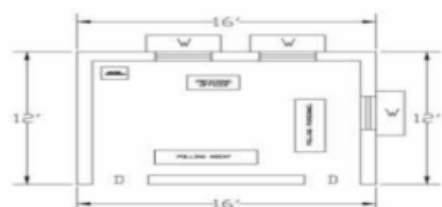

নির্বাচক নিবন্ধন আধিকারিকের স্বাক্ষর

Nazri Naksha

Google Map View

Polling Station Building Front View

Polling Station Front View

Cad View

Key MAP View

1	MQQ2925782	নাম : মিরু টুডু স্বামীর নাম: ঠাকুর সরেন বাড়ির নং : 11 বয়স : 66 লিঙ্গ : মহিলা	ফটো উপলব্ধ	2	MQQ3410966	নাম : সুমী টুডু স্বামীর নাম: লক্ষন হাঁসদা বাড়ির নং : n0160 বয়স : 39 লিঙ্গ : মহিলা	ফটো উপলব্ধ	3	WZJ0701037	নাম : মঙ্গল হেমরম পিতার নাম: রবি হেমরম বাড়ির নং : n0008 বয়স : 37 লিঙ্গ : পুরুষ	ফটো উপলব্ধ
4	WZJ1846609	নাম : সামিয়া সরেন পিতার নাম: অভিরাম সরেন বাড়ির নং : এন0008 বয়স : 25 লিঙ্গ : মহিলা	ফটো উপলব্ধ	5	WZJ1578590	নাম : মালতী সরেন স্বামীর নাম: সন্তোষ হেমরম বাড়ির নং : n0008 বয়স : 33 লিঙ্গ : মহিলা	ফটো উপলব্ধ	6	WZJ0701011	নাম : পরমলি সরেন স্বামীর নাম: মঙ্গল হেমরম বাড়ির নং : n0008 বয়স : 40 লিঙ্গ : মহিলা	ফটো উপলব্ধ
7	WZJ1977255	নাম : সুজিত মুরমু পিতার নাম: চন্দন মুরমু বাড়ির নং : n0000 বয়স : 24 লিঙ্গ : পুরুষ	ফটো উপলব্ধ	8	WZJ1247089	নাম : কাজলী মাউ স্বামীর নাম: নারান হেমরম বাড়ির নং : n0008 বয়স : 32 লিঙ্গ : মহিলা	ফটো উপলব্ধ	9	WZJ0701029	নাম : নারান হেমরম পিতার নাম: রবি হেমরম বাড়ির নং : n0008 বয়স : 38 লিঙ্গ : পুরুষ	ফটো উপলব্ধ
10	MQQ3410123	নাম : অভিরাম সরেন পিতার নাম: ভগন সরেন বাড়ির নং : n0008 বয়স : 40 লিঙ্গ : পুরুষ	ফটো উপলব্ধ	11	WZJ1026616	নাম : ফালা হাঁসদা স্বামীর নাম: অভিরাম সরেন বাড়ির নং : n0008 বয়স : 40 লিঙ্গ : মহিলা	ফটো উপলব্ধ	12	MQQ2925733	নাম : বাসি মুরমু স্বামীর নাম: রবি হেমরম বাড়ির নং : n0008 বয়স : 78 লিঙ্গ : মহিলা	ফটো উপলব্ধ
13	WZJ2198570	নাম : শিবা হেমরম পিতার নাম: মঙ্গল হেমরম বাড়ির নং : এন0008 বয়স : 22 লিঙ্গ : পুরুষ	ফটো উপলব্ধ	14	WZJ1977065	নাম : কম্পনা মুরমু স্বামীর নাম: সঞ্জয় সরেন বাড়ির নং : n0000 বয়স : 24 লিঙ্গ : মহিলা	ফটো উপলব্ধ	15	MQQ3410131	নাম : সুখী মুরমু স্বামীর নাম: মুন হেমরম বাড়ির নং : n0002 বয়স : 38 লিঙ্গ : মহিলা	ফটো উপলব্ধ
16	WZJ1578624	নাম : সাবিনা মুরমু পিতার নাম: চন্দন মুরমু বাড়ির নং : n0014 বয়স : 29 লিঙ্গ : মহিলা	ফটো উপলব্ধ	17	WB/07/039/525005	নাম : লক্ষন মুরমু পিতার নাম: মঙ্গলা মুরমু বাড়ির নং : n0007 বয়স : 61 লিঙ্গ : পুরুষ	ফটো উপলব্ধ	18	WZJ0700898	নাম : সুমি মুরমু পিতার নাম: চন্দন মুরমু বাড়ির নং : n0014 বয়স : 40 লিঙ্গ : মহিলা	ফটো উপলব্ধ
19	WB/07/039/525006	নাম : সান্তনা সরেন স্বামীর নাম: লক্ষন মুরমু বাড়ির নং : n0007 বয়স : 56 লিঙ্গ : মহিলা	ফটো উপলব্ধ	20	WZJ2159051	নাম : বিশুজিৎ মুরমু পিতার নাম: লক্ষণ মুরমু বাড়ির নং : এন0007 বয়স : 25 লিঙ্গ : পুরুষ	ফটো উপলব্ধ	21	WZJ1578632	নাম : সরস্বতী মুরমু স্বামীর নাম: চন্দন মুরমু বাড়ির নং : n0014 বয়স : 28 লিঙ্গ : মহিলা	ফটো উপলব্ধ
22	WZJ1594035	নাম : দেনু মুরমু পিতার নাম: লক্ষন মুরমু বাড়ির নং : n0007 বয়স : 28 লিঙ্গ : মহিলা	ফটো উপলব্ধ	23	MQQ2925675	নাম : বিমলী সরেন স্বামীর নাম: চন্দন মুরমু বাড়ির নং : n0014 বয়স : 61 লিঙ্গ : মহিলা	ফটো উপলব্ধ	24	WZJ0700906	নাম : রুপাই মুরমু পিতার নাম: চন্দন মুরমু বাড়ির নং : n0014 বয়স : 38 লিঙ্গ : পুরুষ	ফটো উপলব্ধ
25	WZJ2159044	নাম : সঞ্জীত মুরমু পিতার নাম: লক্ষণ মুরমু বাড়ির নং : এন0007 বয়স : 23 লিঙ্গ : পুরুষ	ফটো উপলব্ধ	26	WZJ1797810	নাম : কমলী হাঁসদা স্বামীর নাম: রুপাই মুরমু বাড়ির নং : নং0014 বয়স : 35 লিঙ্গ : মহিলা	ফটো উপলব্ধ	27	WB/07/039/525003	নাম : সরকার মার্ভি পিতার নাম: সনাতন মার্ভি বাড়ির নং : n0006 বয়স : 56 লিঙ্গ : পুরুষ	ফটো উপলব্ধ
28	WZJ1745215	নাম : রানী মার্ভি স্বামীর নাম: গনেশ হাঁসদা বাড়ির নং : n0182 বয়স : 37 লিঙ্গ : মহিলা	ফটো উপলব্ধ	29	WB/07/039/525004	নাম : সনমুনি হেমরম স্বামীর নাম: সরকার মার্ভি বাড়ির নং : n0006 বয়স : 51 লিঙ্গ : মহিলা	ফটো উপলব্ধ	30	WZJ1578608	নাম : রাউদি হাঁসদা স্বামীর নাম: হাবিল সরেন বাড়ির নং : n0016 বয়স : 35 লিঙ্গ : মহিলা	ফটো উপলব্ধ