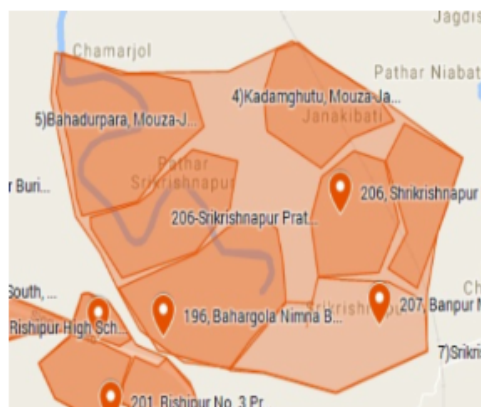

Key MAP View