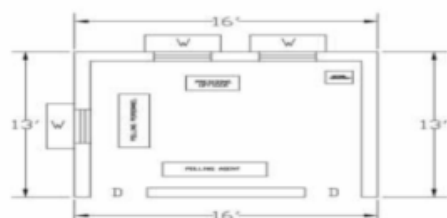

নির্বাচক নিবন্ধন আধিকারিকের স্বাক্ষর

Nazri Naksha

Google Map View

Polling Station Building Front View

Polling Station Front View

Cad View

Key MAP View

1 নাম : সন্ধ্যা হাঁসদা স্বামীর নাম: কৃষ্ণ মুরমু বাড়ির নং : 57 বয়স : 28 লিঙ্গ : মহিলা	WZJ1662873 ফটো উপলব্ধ	2 নাম : বিটিয়া কিকু স্বামীর নাম: সুবল মুরমু বাড়ির নং : N0104 বয়স : 33 লিঙ্গ : মহিলা	WZJ1378702 ফটো উপলব্ধ	3 নাম : দীপকর ঘোষ পিতার নাম: পূর্ণ ঘোষ বাড়ির নং : এন0163 বয়স : 25 লিঙ্গ : পুরুষ	WZJ1799501 ফটো উপলব্ধ
4 নাম : গোবিন্দ টুডু পিতার নাম: তপন টুডু বাড়ির নং : এন0224 বয়স : 25 লিঙ্গ : পুরুষ	WZJ1799592 ফটো উপলব্ধ	5 নাম : বিক্রম টুডু পিতার নাম: শ্যাম টুডু বাড়ির নং : এন0220 বয়স : 25 লিঙ্গ : পুরুষ	WZJ1799576 ফটো উপলব্ধ	6 নাম : শ্যামলি টুডু পিতার নাম: মঙ্গল টুডু বাড়ির নং : n0065 বয়স : 40 লিঙ্গ : মহিলা	MQQ3636073 ফটো উপলব্ধ
7 নাম : প্রিয়াঙ্কা দাস স্বামীর নাম: বিকাশ দাস বাড়ির নং : 27 বয়স : 32 লিঙ্গ : মহিলা	WZJ1378843 ফটো উপলব্ধ	8 নাম : সনকা দাস স্বামীর নাম: পান্ডব দাস বাড়ির নং : N0002 বয়স : 25 লিঙ্গ : মহিলা	WZJ1788447 ফটো উপলব্ধ	9 নাম : পান্ডব দাস পিতার নাম: সন্তোষ দাস বাড়ির নং : জেড বয়স : 32 লিঙ্গ : পুরুষ	WZJ1578970 ফটো উপলব্ধ
10 নাম : মামনি মন্ডল দাস স্বামীর নাম: গঙ্গারাম দাস বাড়ির নং : n0032 বয়স : 27 লিঙ্গ : মহিলা	WZJ1745371 ফটো উপলব্ধ	11 নাম : সন্তোষ দাস পিতার নাম: চমৎকার দাস বাড়ির নং : জেড বয়স : 66 লিঙ্গ : পুরুষ	WZJ1378868 ফটো উপলব্ধ	12 নাম : জঞ্জালী দাস স্বামীর নাম: সন্তোষ দাস বাড়ির নং : n0258 বয়স : 60 লিঙ্গ : মহিলা	WZJ1378850 ফটো উপলব্ধ
13 নাম : তরুবালা দাস স্বামীর নাম: শঙ্কর দাস বাড়ির নং : n0025 বয়স : 85 লিঙ্গ : মহিলা	WB/07/039/522658 ফটো উপলব্ধ	14 নাম : সুকুমার দাস পিতার নাম: শঙ্কর দাস বাড়ির নং : n0025 বয়স : 57 লিঙ্গ : পুরুষ	MQQ2922995 ফটো উপলব্ধ	15 নাম : ফুলবতী দাস স্বামীর নাম: নারায়ন দাস বাড়ির নং : n0026 বয়স : 61 লিঙ্গ : মহিলা	WB/07/039/522010 ফটো উপলব্ধ
16 নাম : দিপালী দাস স্বামীর নাম: সুকুমার দাস বাড়ির নং : n0025 বয়স : 50 লিঙ্গ : মহিলা	WB/07/039/522657 ফটো উপলব্ধ	17 নাম : পারুল দাস স্বামীর নাম: মতন দাস বাড়ির নং : n0027 বয়স : 30 লিঙ্গ : মহিলা	WZJ1374065 ফটো উপলব্ধ	18 নাম : নারায়ন দাস পিতার নাম: রাধাকান্ত দাস বাড়ির নং : n0026 বয়স : 71 লিঙ্গ : পুরুষ	WB/07/039/522009 ফটো উপলব্ধ
19 নাম : বিকাশ দাস পিতার নাম: নারায়ন দাস বাড়ির নং : 27 বয়স : 35 লিঙ্গ : পুরুষ	WZJ0788018 ফটো উপলব্ধ	20 নাম : পৌরাজ দাস পিতার নাম: মোহন দাস বাড়ির নং : n0032 বয়স : 28 লিঙ্গ : পুরুষ	WZJ1579028 ফটো উপলব্ধ	21 নাম : মোহন দাস পিতার নাম: বিজলন দাস বাড়ির নং : n0032 বয়স : 56 লিঙ্গ : পুরুষ	WB/07/039/522639 ফটো উপলব্ধ
22 নাম : মন্থ দাস পিতার নাম: মোহন দাস বাড়ির নং : n0032 বয়স : 29 লিঙ্গ : পুরুষ	WZJ1579010 ফটো উপলব্ধ	23 নাম : পূর্ণিমা দাস স্বামীর নাম: মোহন দাস বাড়ির নং : n0032 বয়স : 50 লিঙ্গ : মহিলা	WB/07/039/522007 ফটো উপলব্ধ	24 নাম : গুরুদাসী দাস স্বামীর নাম: বিজলন দাস বাড়ির নং : n0032 বয়স : 86 লিঙ্গ : মহিলা	MQQ0800573 ফটো উপলব্ধ
25 নাম : প্রবীর দেবনাথ পিতার নাম: মনোন্দ্ৰ দেবনাথ বাড়ির নং : 17 বয়স : 49 লিঙ্গ : পুরুষ	MQQ3576428 ফটো উপলব্ধ	26 নাম : অমিতাভ দেবনাথ পিতার নাম: মনোন্দ্ৰ দেবনাথ বাড়ির নং : n0015 বয়স : 53 লিঙ্গ : পুরুষ	WB/07/039/522013 ফটো উপলব্ধ	27 নাম : আরতী দেবনাথ স্বামীর নাম: মনোন্দ্ৰ দেবনাথ বাড়ির নং : n0015 বয়স : 69 লিঙ্গ : মহিলা	WB/07/039/522012 ফটো উপলব্ধ
28 নাম : ফনীন্দ্রনাথ দেবনাথ পিতার নাম: পাঁচকড়ি দেবনাথ বাড়ির নং : n0017 বয়স : 69 লিঙ্গ : পুরুষ	WB/07/039/522016 ফটো উপলব্ধ	29 নাম : অর্পিতা রায় দেবনাথ স্বামীর নাম: ধ্রুবজ্যোতি দেবনাথ বাড়ির নং : এন0017 বয়স : 36 লিঙ্গ : মহিলা	UXO0324962 ফটো উপলব্ধ	30 নাম : ননী গোপাল দেবনাথ পিতার নাম: পাঁচকড়ি দেবনাথ বাড়ির নং : n0016 বয়স : 59 লিঙ্গ : পুরুষ	WB/07/039/522015 ফটো উপলব্ধ