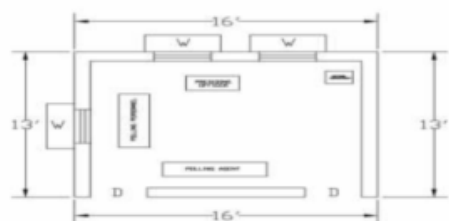

নির্বাচক নিবন্ধন আধিকারিকের স্বাক্ষর

Nazri Naksha

Google Map View

Polling Station Building Front View

Polling Station Front View

Cad View

Key MAP View

1 নাম : প্রমালী বসরা পিতার নাম: গোবিন্দ বেসরা বাড়ির নং : n0082 বয়স : 27 লিঙ্গ : মহিলা	WZJ1663145 ফটো উপলব্ধ	2 নাম : সোনালী বাকী স্বামীর নাম: ফিলিমন বেসরা বাড়ির নং : n0082 বয়স : 33 লিঙ্গ : মহিলা	RJJ0941534 ফটো উপলব্ধ	3 নাম : পরিতোষ বেসরা পিতার নাম: গুবিন বেসরা বাড়ির নং : n0082 বয়স : 34 লিঙ্গ : পুরুষ	WZJ1379478 ফটো উপলব্ধ
4 নাম : কানাই বেসরা পিতার নাম: গুবিন বেসরা বাড়ির নং : n0082 বয়স : 36 লিঙ্গ : পুরুষ	WZJ0937136 ফটো উপলব্ধ	5 নাম : মাইনো মল্লিক স্বামীর নাম: শিব বেসরা বাড়ির নং : n0082 বয়স : 32 লিঙ্গ : মহিলা	WZJ0936799 ফটো উপলব্ধ	6 নাম : সুকল বেসরা পিতার নাম: গুবিন বেসরা বাড়ির নং : n0082 বয়স : 31 লিঙ্গ : পুরুষ	WZJ1247956 ফটো উপলব্ধ
7 নাম : ফিলিমন বেসরা পিতার নাম: গুবিন বেসরা বাড়ির নং : n0082 বয়স : 35 লিঙ্গ : পুরুষ	WZJ1027457 ফটো উপলব্ধ	8 নাম : শ্রীমতি সরেন পিতার নাম: ঈশ্বর সরেন বাড়ির নং : n0039 বয়স : 41 লিঙ্গ : মহিলা	WZJ0936930 ফটো উপলব্ধ	9 নাম : ফুলমনি মার্ভি স্বামীর নাম: সঞ্জয় মার্ভি বাড়ির নং : n0039 বয়স : 33 লিঙ্গ : মহিলা	WZJ1379387 ফটো উপলব্ধ
10 নাম : সঞ্জয় সরেন পিতার নাম: ঈশ্বর সরেন বাড়ির নং : n0039 বয়স : 37 লিঙ্গ : পুরুষ	WZJ0937094 ফটো উপলব্ধ	11 নাম : সুজিত সরেন পিতার নাম: ঈশ্বর সরেন বাড়ির নং : n0039 বয়স : 40 লিঙ্গ : পুরুষ	WZJ0710061 ফটো উপলব্ধ	12 নাম : অন্তনি মার্ভি স্বামীর নাম: অজিত সরেন বাড়ির নং : n0039 বয়স : 36 লিঙ্গ : মহিলা	WZJ0937029 ফটো উপলব্ধ
13 নাম : অজিত সরেন পিতার নাম: ঈশ্বর সরেন বাড়ির নং : n0039 বয়স : 42 লিঙ্গ : পুরুষ	WZJ0710053 ফটো উপলব্ধ	14 নাম : মিরু সরেন পিতার নাম: ঈশ্বর সরেন বাড়ির নং : n0039 বয়স : 36 লিঙ্গ : মহিলা	WZJ1119866 ফটো উপলব্ধ	15 নাম : শেফালী কিস্কু স্বামীর নাম: বিজু মার্ভি বাড়ির নং : n0038 বয়স : 38 লিঙ্গ : মহিলা	WZJ0709592 ফটো উপলব্ধ
16 নাম : সলেকা কিস্কু পিতার নাম: হোপনা কিস্কু বাড়ির নং : n0023 বয়স : 36 লিঙ্গ : মহিলা	WZJ0936914 ফটো উপলব্ধ	17 নাম : শ্রীমতি সনোকা কিস্কু পিতার নাম: সুবোধ কিস্কু বাড়ির নং : এন0000 বয়স : 37 লিঙ্গ : মহিলা	MQQ3681855 ফটো উপলব্ধ	18 নাম : মুনি কিস্কু পিতার নাম: হোপনা কিস্কু বাড়ির নং : n0023 বয়স : 31 লিঙ্গ : মহিলা	WZJ1247899 ফটো উপলব্ধ
19 নাম : প্রভাষ কিস্কু পিতার নাম: মঙ্গল কিস্কু বাড়ির নং : n0038 বয়স : 66 লিঙ্গ : পুরুষ	WB/07/039/519231 ফটো উপলব্ধ	20 নাম : দিপালী কিস্কু পিতার নাম: প্রভাষ কিস্কু বাড়ির নং : n0038 বয়স : 37 লিঙ্গ : মহিলা	WZJ0709600 ফটো উপলব্ধ	21 নাম : অঞ্জলী কিস্কু পিতার নাম: প্রভাষ কিস্কু বাড়ির নং : n0038 বয়স : 40 লিঙ্গ : মহিলা	WZJ0709584 ফটো উপলব্ধ
22 নাম : মীরু বেসরা স্বামীর নাম: প্রভাষ কিস্কু বাড়ির নং : n0038 বয়স : 58 লিঙ্গ : মহিলা	WB/07/039/519232 ফটো উপলব্ধ	23 নাম : এমেলি কিস্কু পিতার নাম: প্রভাষ কিস্কু বাড়ির নং : n0038 বয়স : 29 লিঙ্গ : মহিলা	WZJ1579358 ফটো উপলব্ধ	24 নাম : বিষ্ণু কিস্কু পিতার নাম: অনূপ কিস্কু বাড়ির নং : n0000 বয়স : 24 লিঙ্গ : পুরুষ	WZJ1979038 ফটো উপলব্ধ
25 নাম : পরমেশ্বর কিস্কু পিতার নাম: প্রভাষ কিস্কু বাড়ির নং : n0038 বয়স : 30 লিঙ্গ : পুরুষ	WZJ1379437 ফটো উপলব্ধ	26 নাম : রাজ কিস্কু পিতার নাম: নরেশ কিস্কু বাড়ির নং : এন0037 বয়স : 26 লিঙ্গ : পুরুষ	WZJ1799303 ফটো উপলব্ধ	27 নাম : রানী হেমরম স্বামীর নাম: নরেশ কিস্কু বাড়ির নং : n0037 বয়স : 43 লিঙ্গ : মহিলা	MQQ2921765 ফটো উপলব্ধ
28 নাম : নরেশ কিস্কু পিতার নাম: ছোট কিস্কু বাড়ির নং : n0037 বয়স : 48 লিঙ্গ : পুরুষ	WB/07/039/519233 ফটো উপলব্ধ	29 নাম : অর্চনা চড়ে পিতার নাম: বলাই চড়ে বাড়ির নং : N0000 বয়স : 29 লিঙ্গ : মহিলা	WZJ1663111 ফটো উপলব্ধ	30 নাম : গনেশ চৌধুরী পিতার নাম: কপূর চৌধুরী বাড়ির নং : n0011 বয়স : 39 লিঙ্গ : পুরুষ	MQQ3310976 ফটো উপলব্ধ