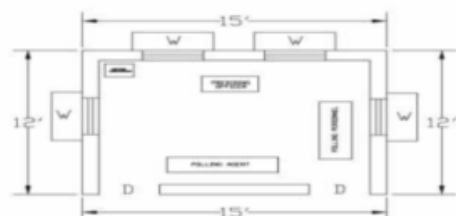

Cad View

Key MAP View