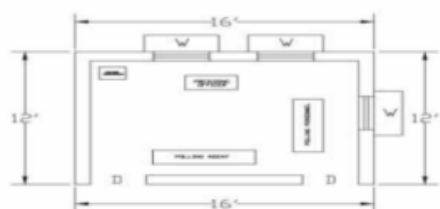

নির্বাচক নিবন্ধন আধিকারিকের স্বাক্ষর

Nazri Naksha

Google Map View

Polling Station Building Front View

Polling Station Front View

Cad View

Key MAP View

1 নাম : ববিতা ঘোষ স্বামীর নাম: আকাশ ঘোষ বাড়ির নং : 01 বয়স : 30 লিঙ্গ : মহিলা	WZJ2316651 ফটো উপলব্ধ	2 নাম : সনেকা ঘোষ স্বামীর নাম: মদন ঘোষ বাড়ির নং : n0146 বয়স : 59 লিঙ্গ : মহিলা	WB/07/039/528050 ফটো উপলব্ধ	3 নাম : তাপস ঘোষ মায়ের নাম: শান্তি বালা ঘোষ বাড়ির নং : n0060 বয়স : 25 লিঙ্গ : পুরুষ	WZJ1982503 ফটো উপলব্ধ
4 নাম : বাসু ঘোষ পিতার নাম: মাধাই ঘোষ বাড়ির নং : n0089 বয়স : 26 লিঙ্গ : পুরুষ	WZJ1982495 ফটো উপলব্ধ	5 নাম : উত্তম ঘোষ পিতার নাম: জিতেন্দ্র ঘোষ বাড়ির নং : n0071 বয়স : 45 লিঙ্গ : পুরুষ	MQQ1591312 ফটো উপলব্ধ	6 নাম : বাপী ঘোষ পিতার নাম: দ্বিজেন ঘোষ বাড়ির নং : n0089 বয়স : 43 লিঙ্গ : পুরুষ	MQQ3314515 ফটো উপলব্ধ
7 নাম : গোষ্ঠ বিহারী ঘোষ পিতার নাম: গৌড়হরি ঘোষ বাড়ির নং : n0060 বয়স : 91 লিঙ্গ : পুরুষ	WB/07/039/528064 ফটো উপলব্ধ	8 নাম : সজল ঘোষ পিতার নাম: পঞ্চানন ঘোষ বাড়ির নং : n0119 বয়স : 26 লিঙ্গ : পুরুষ	WZJ1814490 ফটো উপলব্ধ	9 নাম : ফেকনী ঘোষ স্বামীর নাম: ইন্দ্র ঘোষ বাড়ির নং : n0087 বয়স : 57 লিঙ্গ : মহিলা	WB/07/039/528003 ফটো উপলব্ধ
10 নাম : ননীগোপাল ঘোষ পিতার নাম: জীতেন্দ্র ঘোষ বাড়ির নং : n0071 বয়স : 57 লিঙ্গ : পুরুষ	WB/07/039/528008 ফটো উপলব্ধ	11 নাম : অজয় ঘোষ পিতার নাম: কানাই ঘোষ বাড়ির নং : n0069 বয়স : 37 লিঙ্গ : পুরুষ	WZJ1249457 ফটো উপলব্ধ	12 নাম : যসদা ঘোষ স্বামীর নাম: নারায়ন ঘোষ বাড়ির নং : n0062 বয়স : 70 লিঙ্গ : মহিলা	WB/07/039/528022 ফটো উপলব্ধ
13 নাম : শ্যামলী ঘোষ স্বামীর নাম: সোমেন ঘোষ বাড়ির নং : n0060 বয়স : 39 লিঙ্গ : মহিলা	MQQ3315363 ফটো উপলব্ধ	14 নাম : চন্দন ঘোষ পিতার নাম: গোষ্ঠ ঘোষ বাড়ির নং : n0060 বয়স : 56 লিঙ্গ : পুরুষ	WB/07/039/528066 ফটো উপলব্ধ	15 নাম : পারুল ঘোষ স্বামীর নাম: সনাতন ঘোষ বাড়ির নং : n0119 বয়স : 53 লিঙ্গ : মহিলা	MQQ0809806 ফটো উপলব্ধ
16 নাম : জয়দেব ঘোষ পিতার নাম: গজেন ঘোষ বাড়ির নং : n0091 বয়স : 29 লিঙ্গ : পুরুষ	WZJ1581255 ফটো উপলব্ধ	17 নাম : সোনাতন ঘোষ পিতার নাম: রাজকুমার ঘোষ বাড়ির নং : n0020 বয়স : 35 লিঙ্গ : পুরুষ	WZJ0938936 ফটো উপলব্ধ	18 নাম : অষ্টমী ঘোষ পিতার নাম: গোপাল ঘোষ বাড়ির নং : n0018 বয়স : 51 লিঙ্গ : মহিলা	WB/07/039/528030 ফটো উপলব্ধ
19 নাম : বেলী সাহানী পিতার নাম: যুগল সাহানী বাড়ির নং : এন0020 বয়স : 39 লিঙ্গ : মহিলা	JSL3235397 ফটো উপলব্ধ	20 নাম : প্রতিমা ঘোষ স্বামীর নাম: মাধাই ঘোষ বাড়ির নং : n0089 বয়স : 57 লিঙ্গ : মহিলা	MQQ1359611 ফটো উপলব্ধ	21 নাম : মাধাই ঘোষ পিতার নাম: গৌরহরি ঘোষ বাড়ির নং : n0089 বয়স : 63 লিঙ্গ : পুরুষ	WB/07/039/528001 ফটো উপলব্ধ
22 নাম : সবীতা ঘোষ স্বামীর নাম: উত্তম ঘোষ বাড়ির নং : n0071 বয়স : 38 লিঙ্গ : মহিলা	WZJ0938803 ফটো উপলব্ধ	23 নাম : ঝর্ণা ঘোষ স্বামীর নাম: ননীগোপাল ঘোষ বাড়ির নং : n0071 বয়স : 53 লিঙ্গ : মহিলা	MQQ1359686 ফটো উপলব্ধ	24 নাম : শান্তি ঘোষ স্বামীর নাম: অমল ঘোষ বাড়ির নং : n0060 বয়স : 56 লিঙ্গ : মহিলা	WB/07/039/528005 ফটো উপলব্ধ
25 নাম : পরিতোষ ঘোষ পিতার নাম: সদানন্দ ঘোষ বাড়ির নং : n0019 বয়স : 26 লিঙ্গ : পুরুষ	WZJ1750900 ফটো উপলব্ধ	26 নাম : অতীজিত ঘোষ পিতার নাম: মদন ঘোষ বাড়ির নং : n0146 বয়স : 26 লিঙ্গ : পুরুষ	WZJ1750819 ফটো উপলব্ধ	27 নাম : আরতী ঘোষ স্বামীর নাম: মঙ্গল ঘোষ বাড়ির নং : n0118 বয়স : 55 লিঙ্গ : মহিলা	MQQ3577376 ফটো উপলব্ধ
28 নাম : মনতোষ ঘোষ পিতার নাম: জনার্দন ঘোষ বাড়ির নং : n0116 বয়স : 36 লিঙ্গ : পুরুষ	WZJ0938860 ফটো উপলব্ধ	29 নাম : শুভলক্ষী রায় স্বামীর নাম: ধনঞ্জয় ঘোষ বাড়ির নং : n0053 বয়স : 39 লিঙ্গ : মহিলা	WZJ1581370 ফটো উপলব্ধ	30 নাম : কালীপদ ঘোষ পিতার নাম: ভক্তিব্রজ ঘোষ বাড়ির নং : n0087 বয়স : 57 লিঙ্গ : পুরুষ	WB/07/039/528040 ফটো উপলব্ধ