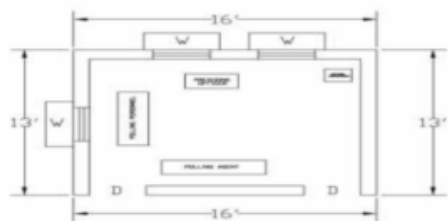

নির্বাচক নিবন্ধন আধিকারিকের স্বাক্ষর

Nazri Naksha

Google Map View

Polling Station Building Front View

Polling Station Front View

Cad View

Key MAP View

বিধানসভা নির্বাচনকেন্দ্রের নং, নাম : 50-মালদহ
ভাগ নং, নাম : 1-ঢাকাপাথার,