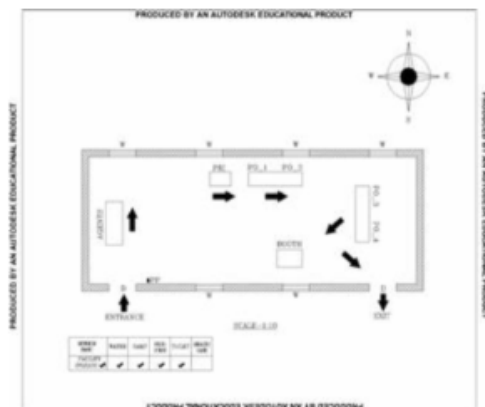

নির্বাচক নিবন্ধন আধিকারিকের স্বাক্ষর

Nazri Naksha

Google Map View

Polling Station Building Front View

Polling Station Front View

Cad View

Key MAP View

বিধানসভা নির্বাচনক্ষেত্রের নং, নাম : 50-মালদহ
ভাগ নং, নাম : 1-ধুমাদিঘা,