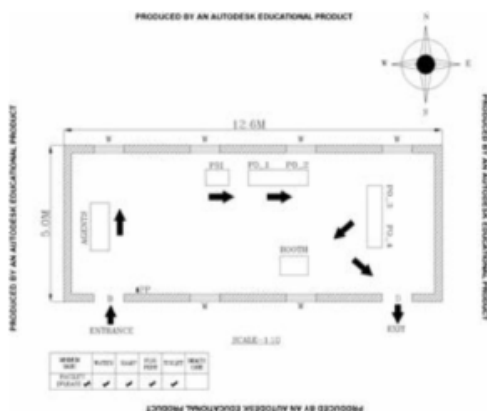

নির্বাচক নিবন্ধন আধিকারিকের স্বাক্ষর

Nazri Naksha

Google Map View

Polling Station Building Front View

Polling Station Front View

Cad View

Key MAP View

বিধানসভা নির্বাচনক্ষেত্রের নং, নাম : 50-মালদহ
ভাগ নং, নাম : 1-গুয়াবাড়ি,