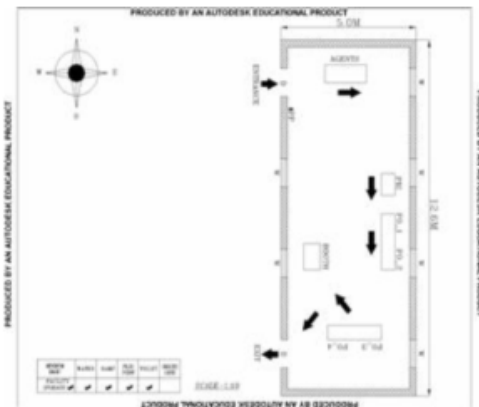

নির্বাচক নিবন্ধন আধিকারিকের স্বাক্ষর

Nazri Naksha

Google Map View

Polling Station Building Front View

Polling Station Front View

Cad View

Key MAP View

1 নাম : সেরাজুল পিতার নাম: দরবারী সেখ বাড়ির নং : n0009 বয়স : 62 লিঙ্গ : পুরুষ	WZJ1908664 ফটো উপলব্ধ	2 নাম : নাসিমা খাতুন স্বামীর নাম: আব্দুরাফিক হক বাড়ির নং : এন0039 বয়স : 25 লিঙ্গ : মহিলা	WZJ1805795 ফটো উপলব্ধ	3 নাম : আবদুল রহমান পিতার নাম: নূরুল হক বাড়ির নং : এন0108 বয়স : 23 লিঙ্গ : পুরুষ	WZJ2099638 ফটো উপলব্ধ
4 নাম : সেবীনা খাতুন স্বামীর নাম: আব্দুর সালাম বাড়ির নং : n0094 বয়স : 45 লিঙ্গ : মহিলা	WZJ0005165 ফটো উপলব্ধ	5 নাম : ফরিজুদ্দিন পিতার নাম: সাহেবজান বাড়ির নং : n0082 বয়স : 57 লিঙ্গ : পুরুষ	JSL0295980 ফটো উপলব্ধ	6 নাম : আব্দুল পিতার নাম: আব্দুল হক বাড়ির নং : এন0049 বয়স : 23 লিঙ্গ : পুরুষ	WZJ2100188 ফটো উপলব্ধ
7 নাম : বাসির পিতার নাম: হজরত বাড়ির নং : n0092 বয়স : 59 লিঙ্গ : পুরুষ	WZJ1032846 ফটো উপলব্ধ	8 নাম : মহঃ রেজাউল করিম পিতার নাম: মহঃ আহসান আলি বাড়ির নং : n0112 বয়স : 55 লিঙ্গ : পুরুষ	JSL1626449 ফটো উপলব্ধ	9 নাম : মমতাজুল স্বামীর নাম: আব্দুল কালাম বাড়ির নং : n0022 বয়স : 32 লিঙ্গ : মহিলা	WZJ1395151 ফটো উপলব্ধ
10 নাম : মইনুল হক পিতার নাম: আজিজুর আলি বাড়ির নং : এন0032 বয়স : 30 লিঙ্গ : পুরুষ	WZJ2100154 ফটো উপলব্ধ	11 নাম : আতাউর রহমান পিতার নাম: রুহুল আমিন বাড়ির নং : n0020 বয়স : 30 লিঙ্গ : পুরুষ	JSL1718576 ফটো উপলব্ধ	12 নাম : আকমল হক পিতার নাম: কাইজুদ্দিন বাড়ির নং : n0012 বয়স : 28 লিঙ্গ : পুরুষ	WZJ1746304 ফটো উপলব্ধ
13 নাম : রুলেখা বিবি স্বামীর নাম: ইসলাম সেখ বাড়ির নং : n0109 বয়স : 40 লিঙ্গ : মহিলা	JSL3162518 ফটো উপলব্ধ	14 নাম : সুফেরা বিবি স্বামীর নাম: নৈমুদ্দিন শেখ বাড়ির নং : n0084 বয়স : 66 লিঙ্গ : মহিলা	JSL1713270 ফটো উপলব্ধ	15 নাম : সেকান্দর আলি পিতার নাম: কামালুদ্দিন বাড়ির নং : n0097 বয়স : 46 লিঙ্গ : পুরুষ	JSL1629401 ফটো উপলব্ধ
16 নাম : কামালুদ্দিন পিতার নাম: শেরমহম্মদ বাড়ির নং : n0097 বয়স : 82 লিঙ্গ : পুরুষ	WB/07/045/183257 ফটো উপলব্ধ	17 নাম : আয়েশা খাতুন পিতার নাম: মিজামুদ্দিন বাড়ির নং : এন00 বয়স : 23 লিঙ্গ : মহিলা	WZJ2099679 ফটো উপলব্ধ	18 নাম : আদরী খাতুন স্বামীর নাম: সাইদুর রহমান বাড়ির নং : n0094 বয়স : 34 লিঙ্গ : মহিলা	WZJ1042837 ফটো উপলব্ধ
19 নাম : রোসনারা খাতুন স্বামীর নাম: জিয়াউর রহমান বাড়ির নং : n0037 বয়স : 44 লিঙ্গ : মহিলা	JSL1626209 ফটো উপলব্ধ	20 নাম : সুরেশা খাতুন স্বামীর নাম: মোহঃ নূরুল হক বাড়ির নং : ফু বয়স : 25 লিঙ্গ : মহিলা	WZJ1970136 ফটো উপলব্ধ	21 নাম : রিয়াজুদ্দিন পিতার নাম: আবদুল গফুর বাড়ির নং : n0030 বয়স : 92 লিঙ্গ : পুরুষ	WZJ2052421 ফটো উপলব্ধ
22 নাম : জোহরন স্বামীর নাম: শ্যাম বাড়ির নং : n0066 বয়স : 63 লিঙ্গ : মহিলা	WB/07/045/183159 ফটো উপলব্ধ	23 নাম : নাজমিনা খাতুন স্বামীর নাম: মাইনুল হক বাড়ির নং : n0064 বয়স : 23 লিঙ্গ : মহিলা	WZJ1395052 ফটো উপলব্ধ	24 নাম : মাইনুল হক পিতার নাম: আবদুল ওহাব বাড়ির নং : n0064 বয়স : 23 লিঙ্গ : পুরুষ	WZJ1143585 ফটো উপলব্ধ
25 নাম : আবদুল আবুসামা পিতার নাম: ওহাব বাড়ির নং : n0039 বয়স : 50 লিঙ্গ : পুরুষ	WZJ1926294 ফটো উপলব্ধ	26 নাম : মোহঃ আব্দুল হক পিতার নাম: মোহঃ হাফিজুদ্দিন বাড়ির নং : n0083 বয়স : 33 লিঙ্গ : পুরুষ	WZJ0810127 ফটো উপলব্ধ	27 নাম : সাইফুদ্দিন পিতার নাম: পাঁচু বাড়ির নং : n0083 বয়স : 53 লিঙ্গ : পুরুষ	JSL2169464 ফটো উপলব্ধ
28 নাম : আতাউর রহমান পিতার নাম: আস সেখ বাড়ির নং : n0071 বয়স : 26 লিঙ্গ : পুরুষ	WZJ1261742 ফটো উপলব্ধ	29 নাম : তার্কিনা খাতুন পিতার নাম: মনিরুদ্দিন শেখ বাড়ির নং : এন00 বয়স : 26 লিঙ্গ : মহিলা	WZJ1785500 ফটো উপলব্ধ	30 নাম : উদয় সাহা পিতার নাম: সীতারাম বাড়ির নং : n0137 বয়স : 51 লিঙ্গ : পুরুষ	JSL1721265 ফটো উপলব্ধ