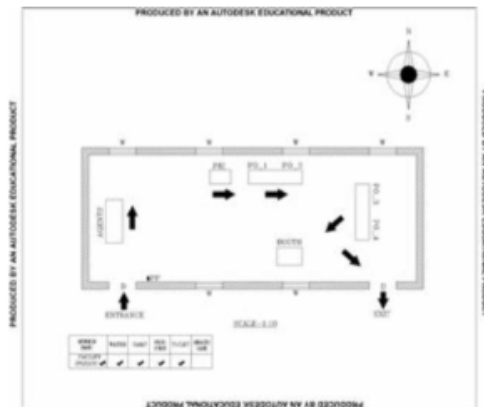

নির্বাচক নিবন্ধন আধিকারিকের স্বাক্ষর

Nazri Naksha

Google Map View

Polling Station Building Front View

Polling Station Front View

Cad View

Key MAP View

বিধানসভা নির্বাচনক্ষেত্রের নং, নাম : 50-মালদহ
ভাগ নং, নাম : 1-ফতেপুর,