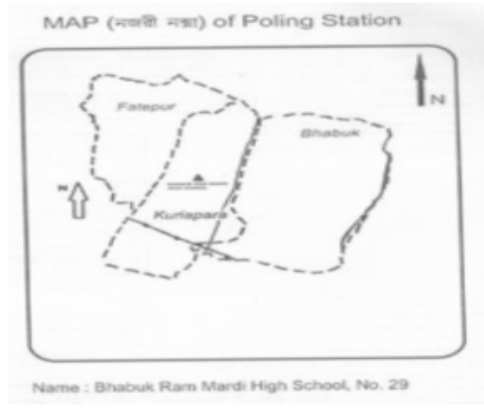

Nazri Naksha