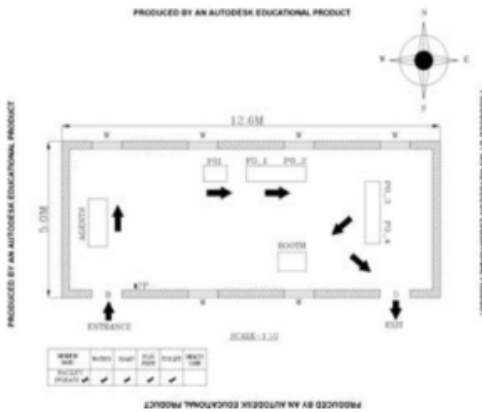

নির্বাচক নিবন্ধন আধিকারিকের স্বাক্ষর

Nazri Naksha

Google Map View

Polling Station Building Front View

Polling Station Front View

Cad View

Key MAP View

1 নাম : রংফুল বিবি স্বামীর নাম : আইনুল বাড়ির নং : n0422 বয়স : 42 লিঙ্গ : মহিলা	JSL2060465 ফটো উপলব্ধ	2 নাম : রিক্তি খাতুন স্বামীর নাম : জাহাঙ্গির আলম বাড়ির নং : এন0345 বয়স : 24 লিঙ্গ : মহিলা	WZJ2129542 ফটো উপলব্ধ	3 নাম : মিল্টন সেখ পিতার নাম : হুদ সেখ বাড়ির নং : n0414 বয়স : 41 লিঙ্গ : পুরুষ	WZJ1074236 ফটো উপলব্ধ
4 নাম : মোনিরুন্নেছা মায়ের নাম : আবুতালেফ বাড়ির নং : n0897 বয়স : 36 লিঙ্গ : পুরুষ	WZJ0956920 ফটো উপলব্ধ	5 নাম : শ্রীমতি সরকার স্বামীর নাম : সুদেব সরকার বাড়ির নং : n0244 বয়স : 28 লিঙ্গ : মহিলা	WZJ0826388 ফটো উপলব্ধ	6 নাম : মরিয়ম বিবি স্বামীর নাম : কুরবান আলি বাড়ির নং : n0362 বয়স : 44 লিঙ্গ : মহিলা	JSL2060820 ফটো উপলব্ধ
7 নাম : সাহাজান আলী পিতার নাম : মোফাজ্জুদ্দীন আলী বাড়ির নং : n0374 বয়স : 33 লিঙ্গ : পুরুষ	WZJ1404524 ফটো উপলব্ধ	8 নাম : দিপা রায় পিতার নাম : প্রভু রায় বাড়ির নং : n0016 বয়স : 30 লিঙ্গ : মহিলা	WZJ1493295 ফটো উপলব্ধ	9 নাম : জাকেরা বিবি স্বামীর নাম : আনিসুর আলি বাড়ির নং : n0416 বয়স : 42 লিঙ্গ : মহিলা	WZJ1493147 ফটো উপলব্ধ
10 নাম : মহঃ রাফিকুল হক পিতার নাম : আবুতালেফ বাড়ির নং : n0409 বয়স : 43 লিঙ্গ : পুরুষ	WZJ1049659 ফটো উপলব্ধ	11 নাম : অঞ্জলি দাস বিশ্বাস স্বামীর নাম : মাধব বিশ্বাস বাড়ির নং : n0058 বয়স : 61 লিঙ্গ : মহিলা	WZJ2192631 ফটো উপলব্ধ	12 নাম : আব্বাস আলী পিতার নাম : আখতার আলী বাড়ির নং : n0820 বয়স : 40 লিঙ্গ : পুরুষ	WZJ1493634 ফটো উপলব্ধ
13 নাম : নাসিমা খাতুন স্বামীর নাম : সরিকুল সেখ বাড়ির নং : এন এইচ এন বয়স : 24 লিঙ্গ : মহিলা	WZJ2264844 ফটো উপলব্ধ	14 নাম : মেরী হাঁসদা মায়ের নাম : হপনময় হাঁসদা বাড়ির নং : n0024 বয়স : 33 লিঙ্গ : মহিলা	WZJ1275973 ফটো উপলব্ধ	15 নাম : আলফাজ্জিক সেখ পিতার নাম : হুদ আলী বাড়ির নং : নিবি বাড়ির নং বয়স : 30 লিঙ্গ : পুরুষ	WZJ1416148 ফটো উপলব্ধ
16 নাম : সাবেদা বিবি স্বামীর নাম : আলম বাড়ির নং : n0191 বয়স : 64 লিঙ্গ : মহিলা	JSL2665966 ফটো উপলব্ধ	17 নাম : জি. মাতুন খাতুন পিতার নাম : মোরাজুল শেখ বাড়ির নং : নং202 বয়স : 27 লিঙ্গ : মহিলা	WZJ1776574 ফটো উপলব্ধ	18 নাম : তানজিমা বিবি স্বামীর নাম : আরিফ সেখ বাড়ির নং : n0182 বয়স : 31 লিঙ্গ : মহিলা	WZJ1158690 ফটো উপলব্ধ
19 নাম : মনিকা কিস্কু স্বামীর নাম : ধুমা মার্ভি বাড়ির নং : n0370 বয়স : 31 লিঙ্গ : মহিলা	WZJ1276245 ফটো উপলব্ধ	20 নাম : অসিরুল সেক পিতার নাম : জমীকুল সেক বাড়ির নং : 0363 বয়স : 22 লিঙ্গ : পুরুষ	WZJ2210557 ফটো উপলব্ধ	21 নাম : ফতেমা খাতুন স্বামীর নাম : সুভান আলি শেখ বাড়ির নং : n0182 বয়স : 24 লিঙ্গ : মহিলা	WZJ2046308 ফটো উপলব্ধ
22 নাম : মনোজ বিশ্বাস পিতার নাম : মাধব বিশ্বাস বাড়ির নং : n0058 বয়স : 40 লিঙ্গ : পুরুষ	JSL3168473 ফটো উপলব্ধ	23 নাম : মাজকুরুল হক স্বামীর নাম : মোরাজুল শেখ বাড়ির নং : n0802 বয়স : 32 লিঙ্গ : মহিলা	JSL2524387 ফটো উপলব্ধ	24 নাম : মোফাজ্জুদ্দিন পিতার নাম : মোজাফফর বাড়ির নং : n0374 বয়স : 67 লিঙ্গ : পুরুষ	JSL2193142 ফটো উপলব্ধ
25 নাম : কুরবান আলি পিতার নাম : সলেমান সেখ বাড়ির নং : n0363 বয়স : 46 লিঙ্গ : পুরুষ	JSL2060812 ফটো উপলব্ধ	26 নাম : সাহানারা বিবি স্বামীর নাম : আইনুল বাড়ির নং : n0361 বয়স : 44 লিঙ্গ : মহিলা	JSL2059988 ফটো উপলব্ধ	27 নাম : জাকিরা খাতুন বিবি স্বামীর নাম : মনিরুদ্দীন বাড়ির নং : n0397 বয়স : 30 লিঙ্গ : মহিলা	WZJ1493238 ফটো উপলব্ধ
28 নাম : মধুমিতা (বিশ্বাস)সিং স্বামীর নাম : হাকরু সিং বাড়ির নং : n0390 বয়স : 41 লিঙ্গ : মহিলা	WZJ1404292 ফটো উপলব্ধ	29 নাম : ঝরনা সরকার পাণ্ডে স্বামীর নাম : বাপি পাণ্ডে বাড়ির নং : 0244 বয়স : 31 লিঙ্গ : মহিলা	WZJ1623149 ফটো উপলব্ধ	30 নাম : সমি বিবি খাতুন স্বামীর নাম : মিল্টন সেখ বাড়ির নং : n0420 বয়স : 40 লিঙ্গ : মহিলা	WZJ0857094 ফটো উপলব্ধ