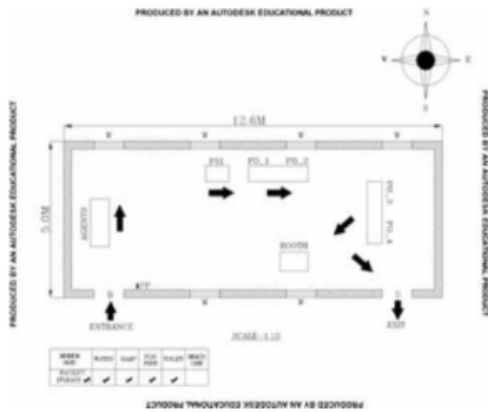

নির্বাচক নিবন্ধন আধিকারিকের স্বাক্ষর

Nazri Naksha

Google Map View

Polling Station Building Front View

Polling Station Front View

Cad View

Key MAP View

1 নাম : বাসন্তী মূর্মু স্বামীর নাম: কারিও মূর্মু বাড়ির নং : n0272 বয়স : 29 লিঙ্গ : মহিলা	WZJ1404839 ফটো উপলব্ধ	2 নাম : রেশমা স্বামীর নাম: নারায়ন মণ্ডল বাড়ির নং : n0285 বয়স : 63 লিঙ্গ : মহিলা	WZJ1876200 ফটো উপলব্ধ	3 নাম : মঙ্গল টুডু পিতার নাম: মেঘু টুডু বাড়ির নং : n0279 বয়স : 30 লিঙ্গ : পুরুষ	WZJ1404854 ফটো উপলব্ধ
4 নাম : শনিবার পিতার নাম: পঞ্চ বাড়ির নং : n0272 বয়স : 59 লিঙ্গ : পুরুষ	WB/07/045/276500 ফটো উপলব্ধ	5 নাম : বৃন্দিন স্বামীর নাম: পঞ্চ বাড়ির নং : n0272 বয়স : 73 লিঙ্গ : মহিলা	WB/07/045/276499 ফটো উপলব্ধ	6 নাম : লীলাবতী মন্ডল মায়ের নাম: রেশমা পাসমান বাড়ির নং : এন0285 বয়স : 28 লিঙ্গ : মহিলা	WZJ2265064 ফটো উপলব্ধ
7 নাম : মতি হাঁসদা স্বামীর নাম: বদে টুডু বাড়ির নং : n0276 বয়স : 36 লিঙ্গ : মহিলা	WZJ0826701 ফটো উপলব্ধ	8 নাম : বদে পিতার নাম: ছাকু বাড়ির নং : n0276 বয়স : 56 লিঙ্গ : পুরুষ	WB/07/045/276397 ফটো উপলব্ধ	9 নাম : মাজলি হেমরম স্বামীর নাম: হরো বাড়ির নং : n0267 বয়স : 60 লিঙ্গ : মহিলা	JSL2226736 ফটো উপলব্ধ
10 নাম : পুকী মূর্মু স্বামীর নাম: শানইবর মূর্মু বাড়ির নং : n0272 বয়স : 56 লিঙ্গ : মহিলা	WZJ2434546 ফটো উপলব্ধ	11 নাম : অঘন মন্ডল মায়ের নাম: মাহেন্দ্রা মন্ডল বাড়ির নং : n0285 বয়স : 36 লিঙ্গ : পুরুষ	WZJ1276815 ফটো উপলব্ধ	12 নাম : কল্পনা মূর্মা মায়ের নাম: বৃন্দিন মূর্মা বাড়ির নং : n0272 বয়স : 28 লিঙ্গ : মহিলা	WZJ1493758 ফটো উপলব্ধ
13 নাম : মায়ী মণ্ডল স্বামীর নাম: অঘন মণ্ডল বাড়ির নং : n0285 বয়স : 28 লিঙ্গ : মহিলা	WZJ1732627 ফটো উপলব্ধ	14 নাম : বাবলু মূর্মু পিতার নাম: শনিবার মূর্মু বাড়ির নং : n0272 বয়স : 32 লিঙ্গ : পুরুষ	WZJ1276708 ফটো উপলব্ধ	15 নাম : পলি খাতুন পিতার নাম: মোস্তাফা লেখ বাড়ির নং : এন0149 বয়স : 38 লিঙ্গ : মহিলা	WZJ0976167 ফটো উপলব্ধ
16 নাম : লছমী স্বামীর নাম: কারিও বাড়ির নং : n0272 বয়স : 50 লিঙ্গ : মহিলা	JSL2226660 ফটো উপলব্ধ	17 নাম : কারিও পিতার নাম: পঞ্চ বাড়ির নং : n0272 বয়স : 54 লিঙ্গ : পুরুষ	JSL2666667 ফটো উপলব্ধ	18 নাম : রাজু টুডু পিতার নাম: বদে টুডু বাড়ির নং : এন0276 বয়স : 23 লিঙ্গ : পুরুষ	WZJ2212066 ফটো উপলব্ধ
19 নাম : বাজু টুডু পিতার নাম: বদে টুডু বাড়ির নং : নিই বয়স : 21 লিঙ্গ : পুরুষ	WZJ2330751 ফটো উপলব্ধ	20 নাম : তালাময়ি হেমরম স্বামীর নাম: মেঘু বাড়ির নং : n0279 বয়স : 54 লিঙ্গ : মহিলা	JSL2226686 ফটো উপলব্ধ	21 নাম : এসনুর বিবি স্বামীর নাম: আমিরুল ইসলাম বাড়ির নং : 00177 বয়স : 45 লিঙ্গ : মহিলা	WZJ0847442 ফটো উপলব্ধ
22 নাম : আমিরুল ইসলাম পিতার নাম: আইয়ুব বাড়ির নং : n0177 বয়স : 54 লিঙ্গ : পুরুষ	JSL2716132 ফটো উপলব্ধ	23 নাম : আনোয়ারুল ইসলাম পিতার নাম: আমিরুল ইসলাম বাড়ির নং : n0177 বয়স : 20 লিঙ্গ : পুরুষ	WZJ2364933 ফটো উপলব্ধ	24 নাম : শিল্পী কর্মকার পিতার নাম: কার্তিক কর্মকার বাড়ির নং : এন0102 বয়স : 28 লিঙ্গ : মহিলা	WZJ1632520 ফটো উপলব্ধ
25 নাম : ডলি কর্মকার মন্ডল স্বামীর নাম: পাঞ্চ মন্ডল বাড়ির নং : n0434 বয়স : 27 লিঙ্গ : মহিলা	WZJ1732742 ফটো উপলব্ধ	26 নাম : শিমরন খাঁ পিতার নাম: লালু খাঁ বাড়ির নং : N0118 বয়স : 26 লিঙ্গ : মহিলা	WZJ1764547 ফটো উপলব্ধ	27 নাম : রঞ্জিত মন্ডল পিতার নাম: নয়ন মন্ডল বাড়ির নং : n0318 বয়স : 34 লিঙ্গ : পুরুষ	WZJ1054782 ফটো উপলব্ধ
28 নাম : রতন চৌধুরী পিতার নাম: রাম বিলাস চৌধুরী বাড়ির নং : n0318 বয়স : 40 লিঙ্গ : পুরুষ	WZJ0804989 ফটো উপলব্ধ	29 নাম : রাজপতি চৌধুরী স্বামীর নাম: রামবিলাস চৌধুরী বাড়ির নং : n0318 বয়স : 58 লিঙ্গ : মহিলা	JSL2226744 ফটো উপলব্ধ	30 নাম : সুমনা চৌধুরী পিতার নাম: বিরু চৌধুরী বাড়ির নং : এন0071 বয়স : 22 লিঙ্গ : মহিলা	WZJ2211985 ফটো উপলব্ধ