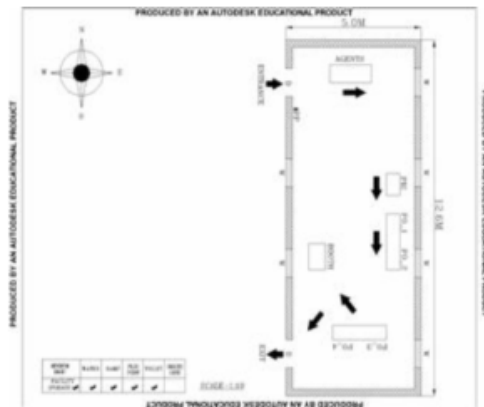

নির্বাচক নিবন্ধন আধিকারিকের স্বাক্ষর

Nazri Naksha

Google Map View

Polling Station Building Front View

Polling Station Front View

Cad View

Key MAP View

1 নাম : বিশ্বজিত মল্লিক পিতার নাম: উত্তম মল্লিক বাড়ির নং : n0034 বয়স : 40 লিঙ্গ : পুরুষ	WZJ1056175 ফটো উপলব্ধ	2 নাম : সীতা মল্লিক স্বামীর নাম: উত্তম কুমার মল্লিক বাড়ির নং : n0034 বয়স : 60 লিঙ্গ : মহিলা	JSL1187731 ফটো উপলব্ধ	3 নাম : রঞ্জিত মল্লিক পিতার নাম: উত্তম মল্লিক বাড়ির নং : নু বয়স : 38 লিঙ্গ : পুরুষ	WZJ0080994 ফটো উপলব্ধ
4 নাম : উত্তম কুমার মল্লিক পিতার নাম: জীবন মল্লিক বাড়ির নং : n0034 বয়স : 66 লিঙ্গ : পুরুষ	JSL1187749 ফটো উপলব্ধ	5 নাম : লক্ষী মল্লিক (সরকার) স্বামীর নাম: সব্বিচাঁদ মল্লিক বাড়ির নং : n0034 বয়স : 35 লিঙ্গ : মহিলা	WZJ1056217 ফটো উপলব্ধ	6 নাম : কবিতা মল্লিক পিতার নাম: উত্তম মল্লিক বাড়ির নং : n0034 বয়স : 30 লিঙ্গ : মহিলা	WZJ1494855 ফটো উপলব্ধ
7 নাম : দেবিকা মল্লিক মন্ডল স্বামীর নাম: রঞ্জিত মল্লিক বাড়ির নং : n0034 বয়স : 33 লিঙ্গ : মহিলা	WZJ1056092 ফটো উপলব্ধ	8 নাম : মালতী চৌধুরী স্বামীর নাম: প্রভু চৌধুরী বাড়ির নং : n0215 বয়স : 61 লিঙ্গ : মহিলা	JSL1187871 ফটো উপলব্ধ	9 নাম : অজয় টুডু পিতার নাম: ভীম টুডু বাড়ির নং : নতুন বয়স : 28 লিঙ্গ : পুরুষ	WZJ1797836 ফটো উপলব্ধ
10 নাম : চৈতালি দাস স্বামীর নাম: সুরজীত দাস বাড়ির নং : নতুন বয়স : 28 লিঙ্গ : মহিলা	WZJ1797778 ফটো উপলব্ধ	11 নাম : বালিকা দাস স্বামীর নাম: মৃত্যঞ্জয় দাস বাড়ির নং : n0002 বয়স : 37 লিঙ্গ : মহিলা	WZJ0080952 ফটো উপলব্ধ	12 নাম : সুরজিৎ দাস পিতার নাম: শংকর দাস বাড়ির নং : n0001 বয়স : 35 লিঙ্গ : পুরুষ	WZJ0827865 ফটো উপলব্ধ
13 নাম : উত্তম দাস পিতার নাম: ধরনী দাস বাড়ির নং : n0002 বয়স : 45 লিঙ্গ : পুরুষ	JSL2236164 ফটো উপলব্ধ	14 নাম : ধরনী দাস পিতার নাম: ভবেন্দ্র দাস বাড়ির নং : n0002 বয়স : 71 লিঙ্গ : পুরুষ	JSL1188994 ফটো উপলব্ধ	15 নাম : শংকর দাস পিতার নাম: ভবেন্দ্র দাস বাড়ির নং : n0001 বয়স : 69 লিঙ্গ : পুরুষ	JSL1664432 ফটো উপলব্ধ
16 নাম : ফাল্গুনী দাস স্বামীর নাম: দিগেন চন্দ্র দাস বাড়ির নং : n0001 বয়স : 53 লিঙ্গ : মহিলা	JSL1187590 ফটো উপলব্ধ	17 নাম : বৈশিষ্ট দাস পিতার নাম: উত্তম দাস বাড়ির নং : এন এইচ এন বয়স : 25 লিঙ্গ : পুরুষ	WZJ1784917 ফটো উপলব্ধ	18 নাম : চম্পলা দাস স্বামীর নাম: শংকর দাস বাড়ির নং : n0001 বয়স : 61 লিঙ্গ : মহিলা	JSL1664440 ফটো উপলব্ধ
19 নাম : মৃত্যঞ্জয় দাস পিতার নাম: ধরনী দাস বাড়ির নং : n0002 বয়স : 38 লিঙ্গ : পুরুষ	JSL3169000 ফটো উপলব্ধ	20 নাম : অলকা দাস স্বামীর নাম: উত্তম দাস বাড়ির নং : n0002 বয়স : 41 লিঙ্গ : মহিলা	WZJ0080945 ফটো উপলব্ধ	21 নাম : গোকুল দাস পিতার নাম: উত্তম দাস বাড়ির নং : 00 বয়স : 21 লিঙ্গ : পুরুষ	WZJ2383057 ফটো উপলব্ধ
22 নাম : অলোকা মল্লিক স্বামীর নাম: তপন মল্লিক বাড়ির নং : n0001 বয়স : 39 লিঙ্গ : মহিলা	WZJ1160878 ফটো উপলব্ধ	23 নাম : জনতা বান্ধে পিতার নাম: সুনীল বান্ধে বাড়ির নং : নিউ বয়স : 26 লিঙ্গ : মহিলা	WZJ1806868 ফটো উপলব্ধ	24 নাম : পলাশ বান্ধে পিতার নাম: সুনীল বান্ধে বাড়ির নং : নতুন বয়স : 28 লিঙ্গ : পুরুষ	WZJ1797844 ফটো উপলব্ধ
25 নাম : রজনী মণ্ডল পিতার নাম: উপেন মণ্ডল বাড়ির নং : n0012 বয়স : 56 লিঙ্গ : পুরুষ	WB/07/047/339502 ফটো উপলব্ধ	26 নাম : রাজকুমারী মণ্ডল স্বামীর নাম: প্রতাপ মণ্ডল বাড়ির নং : n0058 বয়স : 54 লিঙ্গ : মহিলা	JSL2673937 ফটো উপলব্ধ	27 নাম : মিনা মন্ডল স্বামীর নাম: প্রদীপ মন্ডল বাড়ির নং : n0029 বয়স : 36 লিঙ্গ : মহিলা	WZJ0827923 ফটো উপলব্ধ
28 নাম : গোপাল মন্ডল মায়ের নাম: উজলী মন্ডল বাড়ির নং : n0021 বয়স : 33 লিঙ্গ : পুরুষ	WZJ1056142 ফটো উপলব্ধ	29 নাম : অনিতা মল্লিক স্বামীর নাম: ধূপ কুমার মল্লিক বাড়ির নং : n0012 বয়স : 28 লিঙ্গ : মহিলা	WZJ1494954 ফটো উপলব্ধ	30 নাম : ধূপ কুমার মল্লিক মায়ের নাম: গীতা মল্লিক বাড়ির নং : n0012 বয়স : 36 লিঙ্গ : পুরুষ	WZJ0827881 ফটো উপলব্ধ