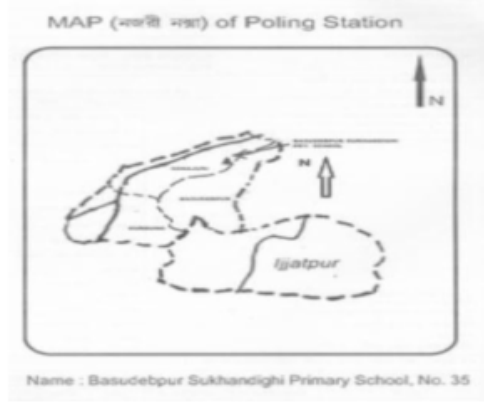

Nazri Naksha