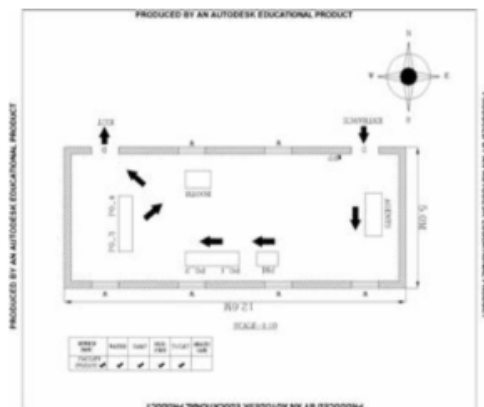

নির্বাচক নিবন্ধন আধিকারিকের স্বাক্ষর

Nazri Naksha

Google Map View

Polling Station Building Front View

Polling Station Front View

Cad View

Key MAP View

1 নাম : নাজেমা খান্নুন পিতার নাম : নিয়াজুদ্দিন সেখ বাড়ির নং : n0808 বয়স : 33 লিঙ্গ : মহিলা	WZJ1144112 ফটো উপলব্ধ	2 নাম : মহিমন স্বামীর নাম : সেখ নিয়াজুদ্দিন বাড়ির নং : n0307 বয়স : 56 লিঙ্গ : মহিলা	WB/07/045/186158 ফটো উপলব্ধ	3 নাম : রসিদ সেখ পিতার নাম : নিয়াজুদ্দিন সেখ বাড়ির নং : n0304 বয়স : 34 লিঙ্গ : পুরুষ	WZJ1144138 ফটো উপলব্ধ
4 নাম : সেখ নিয়াজুদ্দিন পিতার নাম : স্বামীলত বাড়ির নং : n0812 বয়স : 63 লিঙ্গ : পুরুষ	WB/07/045/186157 ফটো উপলব্ধ	5 নাম : জুবেদা বেওয়া স্বামীর নাম : তৈমুর বাড়ির নং : ফু বয়স : 66 লিঙ্গ : মহিলা	JSL1713239 ফটো উপলব্ধ	6 নাম : ফতেমা খাতুন স্বামীর নাম : পলাশ সেখ বাড়ির নং : ফু বয়স : 29 লিঙ্গ : মহিলা	WZJ1397132 ফটো উপলব্ধ
7 নাম : আবদুল মাতিন পিতার নাম : মোজাহার সেখ বাড়ির নং : n0073 বয়স : 34 লিঙ্গ : পুরুষ	WZJ0811034 ফটো উপলব্ধ	8 নাম : কালু সেখ পিতার নাম : সেখ গোল মহম্মাদ বাড়ির নং : n0310 বয়স : 46 লিঙ্গ : পুরুষ	JSL1720382 ফটো উপলব্ধ	9 নাম : উমর ফারু পিতার নাম : হুসেন আলি বাড়ির নং : নং 0034 বয়স : 26 লিঙ্গ : পুরুষ	WZJ1973098 ফটো উপলব্ধ
10 নাম : রিনা বিবি স্বামীর নাম : আতাবুল সেখ বাড়ির নং : n0018 বয়স : 51 লিঙ্গ : মহিলা	JSL1337765 ফটো উপলব্ধ	11 নাম : মাসিরুদ্দিন পিতার নাম : আমজাদ আলী বাড়ির নং : n0267 বয়স : 49 লিঙ্গ : পুরুষ	JSL2170553 ফটো উপলব্ধ	12 নাম : সৈদুর সেখ পিতার নাম : নৈমুদ্দিন সেখ বাড়ির নং : n0271 বয়স : 55 লিঙ্গ : পুরুষ	WB/07/045/186139 ফটো উপলব্ধ
13 নাম : জাসমিন নাহার স্বামীর নাম : ফারদোজ আলাম বাড়ির নং : 0000 বয়স : 24 লিঙ্গ : মহিলা	WZJ2261444 ফটো উপলব্ধ	14 নাম : মরিয়ম বিবি স্বামীর নাম : সামসুল হক বাড়ির নং : n0035 বয়স : 38 লিঙ্গ : মহিলা	WZJ1144377 ফটো উপলব্ধ	15 নাম : জাহিরন বিবি স্বামীর নাম : চেতু সেখ বাড়ির নং : n0023 বয়স : 82 লিঙ্গ : মহিলা	WB/07/045/186188 ফটো উপলব্ধ
16 নাম : মফিজুল হক পিতার নাম : অসদ আলি বাড়ির নং : n0017 বয়স : 33 লিঙ্গ : পুরুষ	WZJ0011189 ফটো উপলব্ধ	17 নাম : সকেরা খাতুন স্বামীর নাম : মহঃ টফিক বাড়ির নং : n0038 বয়স : 31 লিঙ্গ : মহিলা	WZJ1262294 ফটো উপলব্ধ	18 নাম : জাহ্নারা স্বামীর নাম : মনসুর বাড়ির নং : এন এইচ এন বয়স : 67 লিঙ্গ : মহিলা	WZJ2422129 ফটো উপলব্ধ
19 নাম : কুসতারা বিবি স্বামীর নাম : মাসিরুদ্দিন বাড়ির নং : n0268 বয়স : 48 লিঙ্গ : মহিলা	JSL2170561 ফটো উপলব্ধ	20 নাম : আবদুল ফাহিম পিতার নাম : মতিউর রহমান বাড়ির নং : উত্তর ভাটরা বয়স : 21 লিঙ্গ : পুরুষ	WZJ2320133 ফটো উপলব্ধ	21 নাম : মাইনুল হক পিতার নাম : নিয়াজুদ্দিন বাড়ির নং : n0313 বয়স : 42 লিঙ্গ : পুরুষ	JSL3162682 ফটো উপলব্ধ
22 নাম : সেরিনা বিবি স্বামীর নাম : হোসেন আলি বাড়ির নং : n0019 বয়স : 55 লিঙ্গ : মহিলা	JSL1337492 ফটো উপলব্ধ	23 নাম : মোহঃ তোফি পিতার নাম : মাসিরুদ্দিন বাড়ির নং : এন0268 বয়স : 23 লিঙ্গ : পুরুষ	WZJ2101111 ফটো উপলব্ধ	24 নাম : ফারদোজ আলম পিতার নাম : সৈদুর সেখ বাড়ির নং : n0271 বয়স : 27 লিঙ্গ : পুরুষ	WZJ1596469 ফটো উপলব্ধ
25 নাম : আসিনুর রহমান (বিবি) স্বামীর নাম : মির হক বাড়ির নং : n0094 বয়স : 40 লিঙ্গ : মহিলা	WZJ1144369 ফটো উপলব্ধ	26 নাম : জোৎস্না বিবি স্বামীর নাম : মাইনুল হক বাড়ির নং : n0811 বয়স : 33 লিঙ্গ : মহিলা	WZJ1262039 ফটো উপলব্ধ	27 নাম : তুফান কোল পিতার নাম : সুকুয়া কোল বাড়ির নং : n0009 বয়স : 36 লিঙ্গ : পুরুষ	WZJ1144427 ফটো উপলব্ধ
28 নাম : জুবতি কোল স্বামীর নাম : জীতেন কোল বাড়ির নং : n0009 বয়স : 35 লিঙ্গ : মহিলা	WZJ1144435 ফটো উপলব্ধ	29 নাম : বেবী বিবি স্বামীর নাম : বাক্কার আলি বাড়ির নং : n0282 বয়স : 42 লিঙ্গ : মহিলা	JSL2163053 ফটো উপলব্ধ	30 নাম : ফতেমা বিবি স্বামীর নাম : সৈদুর সেখ বাড়ির নং : n0272 বয়স : 51 লিঙ্গ : মহিলা	JSL3051083 ফটো উপলব্ধ