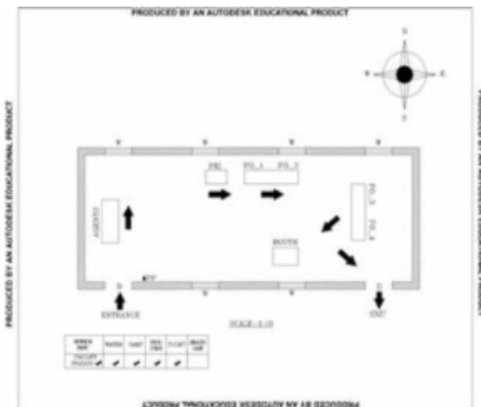

নির্বাচক নিবন্ধন আধিকারিকের স্বাক্ষর

Nazri Naksha

Google Map View

Polling Station Building Front View

Polling Station Front View

Cad View

Key MAP View

বিধানসভা নির্বাচনকেন্দ্রের নং, নাম : 50-মালদহ
ভাগ নং, নাম : 1-ছোট গোয়ালবাড়ী,